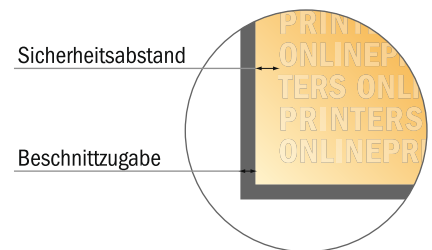

Vegane Aufkleber

DIN-A5 Halb

- **Datenformat**
(inkl. 2,00 mm Beschnitt):
7,60 x 21,40 cm
- **Endformat:**
7,20 x 21,00 cm
- **Sicherheitsabstand**
4 mm: Abstand der Texte/
Informationen zum Rand/
Endformats, dies verhindert
unerwünschten Anschnitt.

Bitte beachten Sie:

- Beschnittzugabe und Sicherheitsabstand wie angegeben anlegen.
- Hintergrundfarben, Bilder oder Grafiken bis an den Rand des Datenformates anlegen.
- Bei der Produktion können durch das Schneiden, Stanzen und Falzen Toleranzen auftreten.
- Diese Skizze ist nicht maßstabsgetreu.
- Druckdatenhinweise finden Sie unter dem Menüpunkt "Druckdaten" auf www.diedruckerei.de