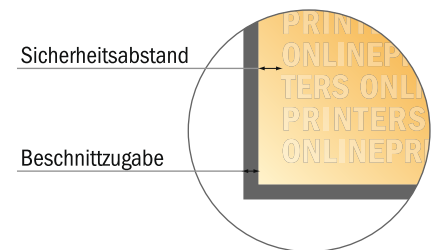

## Vegane Aufkleber

DIN-A7

- Datenformat  
(inkl. 2,00 mm Beschnitt):  
7,80 x 10,90 cm
- Endformat:  
7,40 x 10,50 cm
- Sicherheitsabstand  
4 mm: Abstand der Texte/  
Informationen zum Rand des  
Endformats, dies verhindert  
unerwünschten Anchnitt.

### Bitte beachten Sie:

- Beschnittzugabe und Sicherheitsabstand wie angegeben anlegen.
- Hintergrundfarben, Bilder oder Grafiken bis an den Rand des Datenformates anlegen.
- Bei der Produktion können durch das Schneiden, Stanzen und Falzen Toleranzen auftreten.
- Diese Skizze ist nicht maßstabsgetreu.
- Druckdatenhinweise finden Sie unter dem Menüpunkt "Druckdaten" auf [www.diedruckerei.de](http://www.diedruckerei.de)