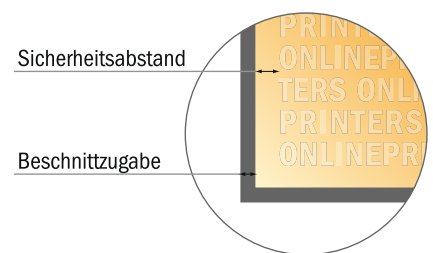

Vegane Aufkleber

DIN-A2

- **Datenformat**
(inkl. 2,00 mm Beschnitt):
42,40 x 59,80 cm
- **Endformat:**
42,00 x 59,40 cm
- **Sicherheitsabstand**
4 mm: Abstand der Texte/
Informationen zum Rand des
Endformats, dies verhindert
unerwünschten Anschnitt.

Bitte beachten Sie:

- Beschnittzugabe und Sicherheitsabstand wie angegeben anlegen.
- Hintergrundfarben, Bilder oder Grafiken bis an den Rand des Datenformates anlegen.
- Bei der Produktion können durch das Schneiden, Stanzen und Falzen Toleranzen auftreten.
- Diese Skizze ist nicht maßstabsgetreu.
- Druckdatenhinweise finden Sie unter dem Menüpunkt "Druckdaten" auf www.diedruckerei.de