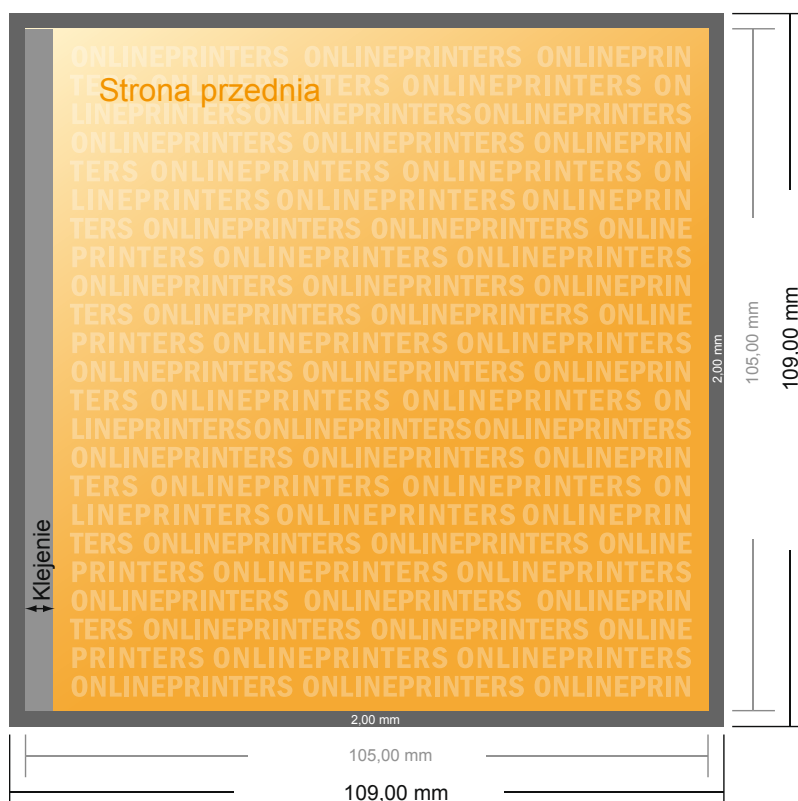

Broszury składane klejone

A6-kwadrat

- Format danych (wraz z 2,00 mm spadem): 10,90 x 10,90 cm
- Format końcowy (otwarty): 21,00 x 10,50 cm
- Format końcowy (zamknięty): 10,50 x 10,50 cm
- **Odstęp bezpieczeństwa**
5 mm: Odstęp tekstu/informacji od krawędzi formatu końcowego, zapobiega to obcięciu tekstu.

Zwróć uwagę:

- Ustaw jak podano dodatek na spadek i odstęp bezpieczeństwa.
- Ustaw kolory tła, zdjęcia lub grafiki aż do krawędzi formatu danych
- Podczas produkcji w wyniku docinania, wykrajania lub składania mogą wystąpić tolerancje.
- Szkic nie jest odwzorowany w skali.
- Wskazówki odnośnie danych do druku znajdziesz w menu "Dane do druku" na www.onlineprinters.pl