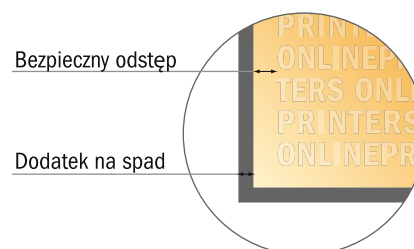

Broszury składane klejone

A6-kwadrat

- Format danych (wraz z 2,00 mm spadem): 10,90 x 10,90 cm
- Format końcowy (otwarty): 21,00 x 10,50 cm
- Format końcowy (zamknięty): 10,50 x 10,50 cm
- **Odstęp bezpieczeństwa**
5 mm: Odstęp tekstu/informacji od krawędzi formatu końcowego, zapobiega to obcięciu tekstu.

Zwróć uwagę:

- Ustaw jak podano dodatek na spadek i odstęp bezpieczeństwa.
- Ustaw kolory tła, zdjęcia lub grafiki aż do krawędzi formatu danych
- Podczas produkcji w wyniku docinania, wykrajania lub składania mogą wystąpić tolerancje.
- Szkic nie jest odwzorowany w skali.
- Wskazówki odnośnie danych do druku znajdziesz w menu "Dane do druku" na www.onlineprinters.pl