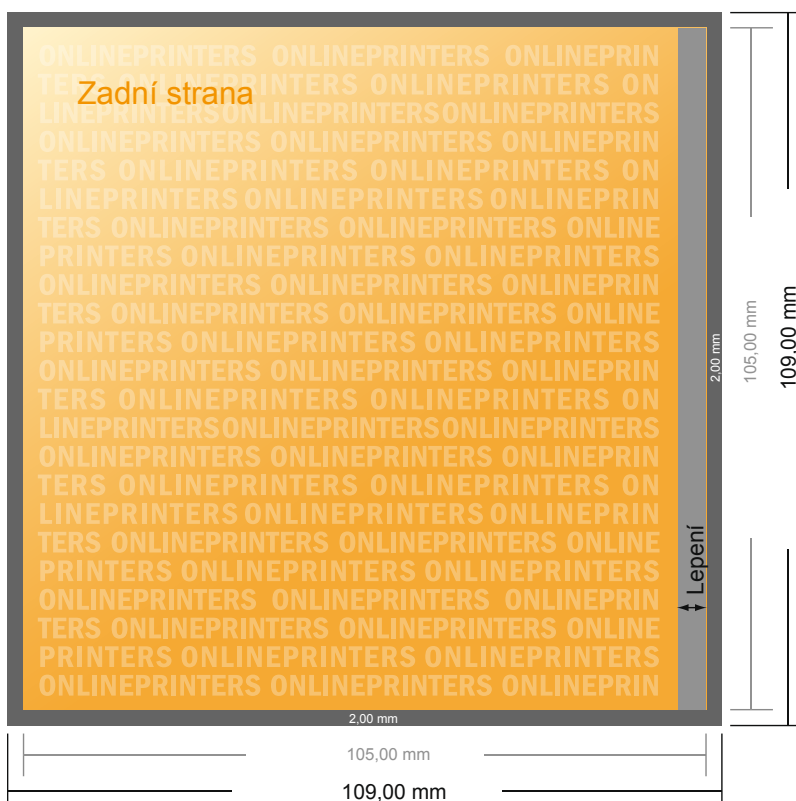

## Brožury skládané a lepené

Čtverec 10,5 cm

- Formát dat  
(vč. 2,00 mm ořezu):  
10,90 × 10,90 cm
- Konečný formát (otevřený):  
21,00 × 10,50 cm
- Konečný formát (uzavřený):  
10,50 × 10,50 cm
- **Bezpečná vzdálenost**  
5 mm: Mezera mezi texty/  
informacemi a okrajem konečného  
formátu, předcházející  
nežádoucímu oříznutí.

### Mějte prosím na paměti:

- Zadejte prosím spadávku a bezpečnou vzdálenost dle uvedených pokynů.
- Barvy pozadí, obrázky nebo grafické prvky rozvrhněte až po okraj daného formátu.
- Při výrobě může docházet ke vzniku tolerancí z důvodu ořezávání, vysekávání a skládání.
- Tento nááres není proveden v přesném měřítku.
- Pokyny ohledně tiskových dat naleznete pod bodem nabídky Tisková data na webu [www.onlineprinters.cz](http://www.onlineprinters.cz).