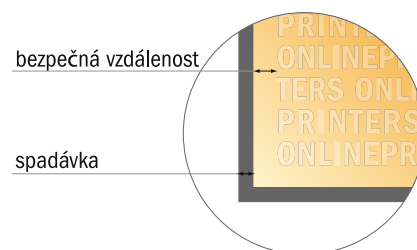

## Brožury skládané a lepené

Čtverec 10,5 cm

- Formát dat  
(vč. 2,00 mm ořezu):  
10,90 × 10,90 cm
- Konečný formát (otevřený):  
21,00 × 10,50 cm
- Konečný formát (uzavřený):  
10,50 × 10,50 cm
- **Bezpečná vzdálenost**  
5 mm: Mezera mezi texty/  
informacemi a okrajem konečného  
formátu, předcházející  
nežádoucímu oříznutí.

### Mějte prosím na paměti:

- Zadejte prosím spadávku a bezpečnou vzdálenost dle uvedených pokynů.
- Barvy pozadí, obrázky nebo grafické prvky rozvrhněte až po okraj daného formátu.
- Při výrobě může docházet ke vzniku tolerancí z důvodu ořezávání, vysekávání a skládání.
- Tento nááres není proveden v přesném měřítku.
- Pokyny ohledně tiskových dat naleznete pod bodem nabídky Tisková data na webu [www.onlineprinters.cz](http://www.onlineprinters.cz).