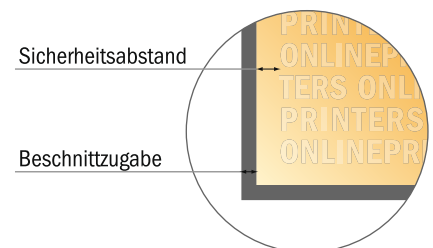

## Klebfolz-Broschüren

### A6-Quadrat

- Datenformat  
(inkl. 2,00 mm Beschnitt):  
10,90 x 10,90 cm
- Endformat (offen):  
21,00 x 10,50 cm
- Endformat (geschlossen):  
10,50 x 10,50 cm
- Sicherheitsabstand  
5 mm: Abstand der Texte/  
Informationen zum Rand des  
Endformats, dies verhindert  
unerwünschten Anschnitt.