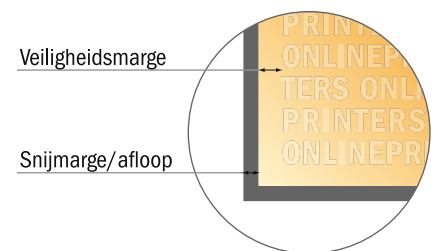

# Gelijmde brochures

A5-vierkant

- Gegevensformaat (incl. 2,00 mm afloop): 15,20 x 15,20 cm
- Eindformaat (open): 29,60 x 14,80 cm
- Eindformaat (gesloten): 14,80 x 14,80 cm
- **Veiligheidsmarge**  
5 mm: afstand van de tekst/informatie tot aan de rand van het eindformaat: dit voorkomt dat bij het schoonsnijden teveel wordt uitgesneden.

## Let op:

- Houd de snijmarge/afloop en de veiligheidsmarge zoals aangegeven aan.
- Geef achtergrondkleuren, afbeeldingen of grafisch materiaal tot aan de rand van het gegevensformaat vorm.
- Tijdens de productie kunnen door het snijden, stansen en vouwen toleranties optreden.
- Deze werktekening is niet op ware grootte.
- Informatie over het gegevensformaat/aanleverformaat vindt u onder het menupunt "Drukgegevens" op [www.onlineprinters.nl](http://www.onlineprinters.nl)

## Gelijmde brochures

A5-vierkant

- Gegevensformaat (incl. 2,00 mm afloop): 15,20 x 15,20 cm
- Eindformaat (open): 29,60 x 14,80 cm
- Eindformaat (gesloten): 14,80 x 14,80 cm
- **Veiligheidsmarge**  
5 mm: afstand van de tekst/informatie tot aan de rand van het eindformaat: dit voorkomt dat bij het schoonsnijden teveel wordt uitgesneden.