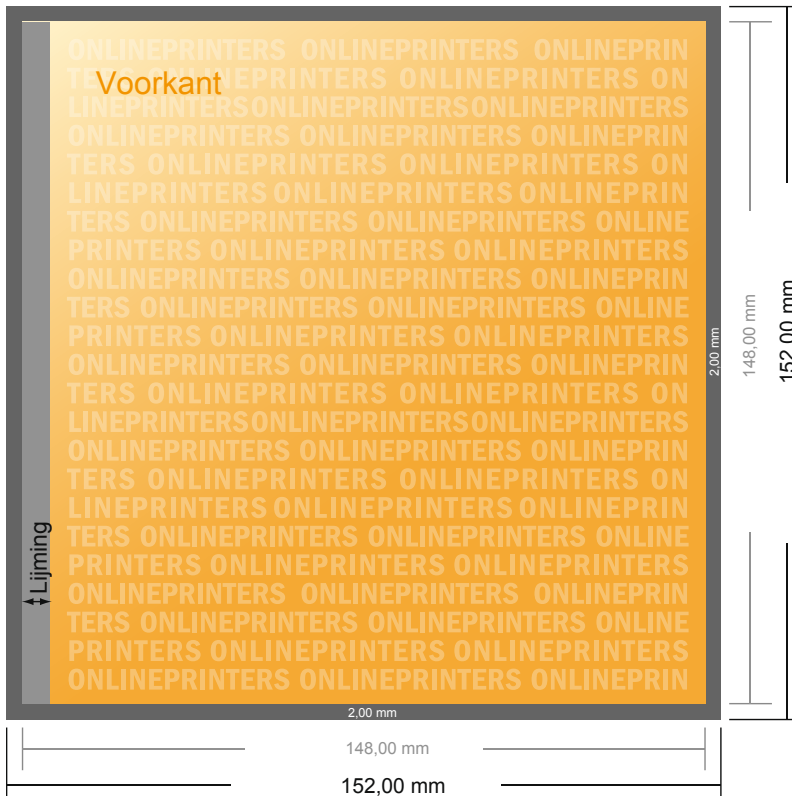

# Gelijmde brochures

A5-vierkant

- Gegevensformaat (incl. 2,00 mm afloop): 15,20 x 15,20 cm
- Eindformaat (open): 29,60 x 14,80 cm
- Eindformaat (gesloten): 14,80 x 14,80 cm
- **Veiligheidsmarge**  
5 mm: afstand van de tekst/informatie tot aan de rand van het eindformaat: dit voorkomt dat bij het schoonsnijden teveel wordt uitgesneden.

## Let op:

- Houd de snijmarge/afloop en de veiligheidsmarge zoals aangegeven aan.
- Geef achtergrondkleuren, afbeeldingen of grafisch materiaal tot aan de rand van het gegevensformaat vorm.
- Tijdens de productie kunnen door het snijden, stansen en vouwen toleranties optreden.
- Deze werktekening is niet op ware grootte.
- Informatie over het gegevensformaat/aanleverformaat vindt u onder het menupunt "Drukgegevens" op [www.onlineprinters.nl](http://www.onlineprinters.nl)

## Gelijmde brochures

A5-vierkant

- Gegevensformaat (incl. 2,00 mm afloop): 15,20 x 15,20 cm
- Eindformaat (open): 29,60 x 14,80 cm
- Eindformaat (gesloten): 14,80 x 14,80 cm
- **Veiligheidsmarge**  
5 mm: afstand van de tekst/informatie tot aan de rand van het eindformaat: dit voorkomt dat bij het schoonsnijden teveel wordt uitgesneden.