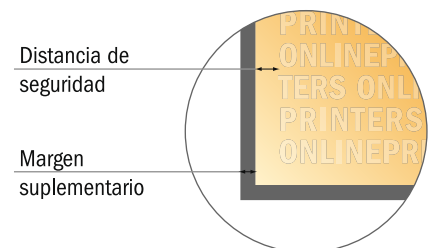

Revistas con pliegue engomado

A5-cuadrado

- Formato de datos (incl. 2,00 mm sangrado): 15,20 x 15,20 cm
- Formato final (abierto): 29,60 x 14,80 cm
- Formato final (cerrado): 14,80 x 14,80 cm
- **Distancia de seguridad**
5 mm: distancia de los textos/ información hasta el borde del formato final. Esto evita el corte indeseado.

Por favor, ten en cuenta que:

- Has de aplicar el margen suplementario y la distancia de seguridad según lo indicado.
- Los colores del fondo, las imágenes o las gráficas se han de aplicar hasta el borde del formato de datos.
- Durante la producción se pueden producir tolerancias por el corte, el troquelado y el plegado.
- Este boceto no es a escala.
- Encontrarás las indicaciones sobre los datos de impresión en la pestaña "Datos de impresión" en www.onlineprinters.es

Revistas con pliegue engomado

A5-cuadrado

- Formato de datos (incl. 2,00 mm sangrado): 15,20 x 15,20 cm
- Formato final (abierto): 29,60 x 14,80 cm
- Formato final (cerrado): 14,80 x 14,80 cm
- **Distancia de seguridad**
5 mm: distancia de los textos/información hasta el borde del formato final. Esto evita el corte indeseado.