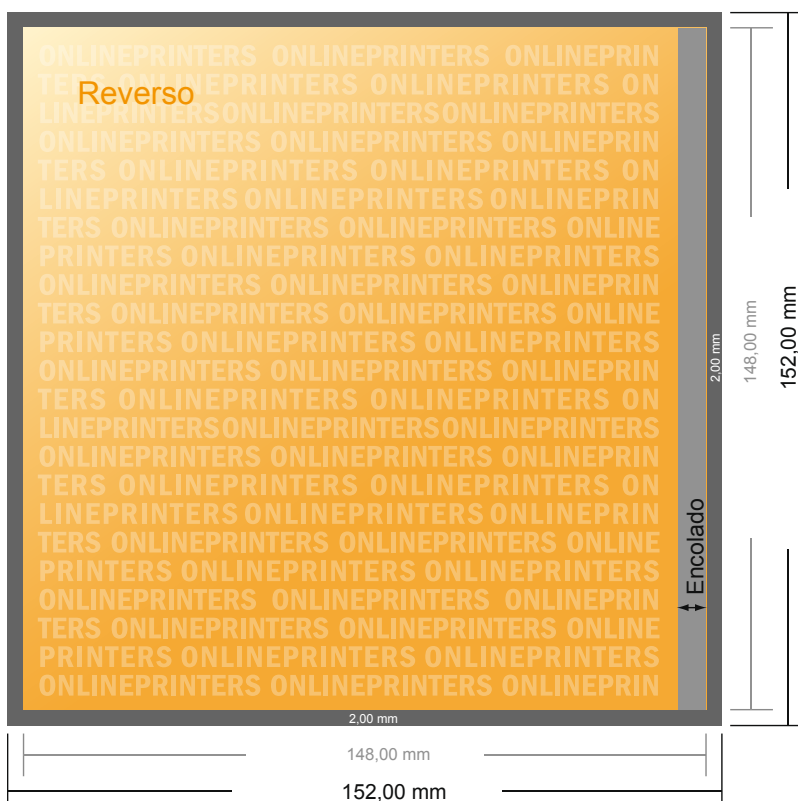

Revistas con pliegue engomado

A5-cuadrado

- Formato de datos (incl. 2,00 mm sangrado): 15,20 x 15,20 cm
- Formato final (abierto): 29,60 x 14,80 cm
- Formato final (cerrado): 14,80 x 14,80 cm
- **Distancia de seguridad**
5 mm: distancia de los textos/ información hasta el borde del formato final. Esto evita el corte indeseado.

Por favor, ten en cuenta que:

- Has de aplicar el margen suplementario y la distancia de seguridad según lo indicado.
- Los colores del fondo, las imágenes o las gráficas se han de aplicar hasta el borde del formato de datos.
- Durante la producción se pueden producir tolerancias por el corte, el troquelado y el plegado.
- Este boceto no es a escala.
- Encontrarás las indicaciones sobre los datos de impresión en la pestaña "Datos de impresión" en www.onlineprinters.es

Revistas con pliegue engomado

A5-cuadrado

- Formato de datos (incl. 2,00 mm sangrado): 15,20 x 15,20 cm
- Formato final (abierto): 29,60 x 14,80 cm
- Formato final (cerrado): 14,80 x 14,80 cm
- **Distancia de seguridad**
5 mm: distancia de los textos/información hasta el borde del formato final. Esto evita el corte indeseado.