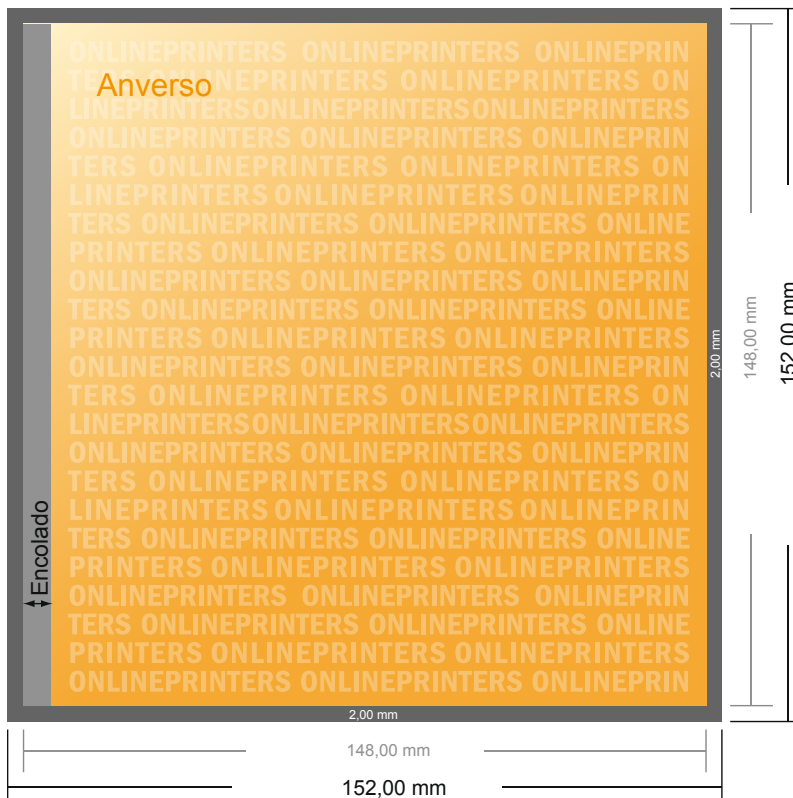

Revistas con pliegue engomado

A5-cuadrado

- Formato de datos (incl. 2,00 mm sangrado): 15,20 x 15,20 cm
- Formato final (abierto): 29,60 x 14,80 cm
- Formato final (cerrado): 14,80 x 14,80 cm
- **Distancia de seguridad**
5 mm: distancia de los textos/ información hasta el borde del formato final. Esto evita el corte indeseado.

Por favor, ten en cuenta que:

- Has de aplicar el margen suplementario y la distancia de seguridad según lo indicado.
- Los colores del fondo, las imágenes o las gráficas se han de aplicar hasta el borde del formato de datos.
- Durante la producción se pueden producir tolerancias por el corte, el troquelado y el plegado.
- Este boceto no es a escala.
- Encontrarás las indicaciones sobre los datos de impresión en la pestaña "Datos de impresión" en www.onlineprinters.es

Revistas con pliegue engomado

A5-cuadrado

- Formato de datos (incl. 2,00 mm sangrado): 15,20 x 15,20 cm
- Formato final (abierto): 29,60 x 14,80 cm
- Formato final (cerrado): 14,80 x 14,80 cm
- **Distancia de seguridad**
5 mm: distancia de los textos/información hasta el borde del formato final. Esto evita el corte indeseado.