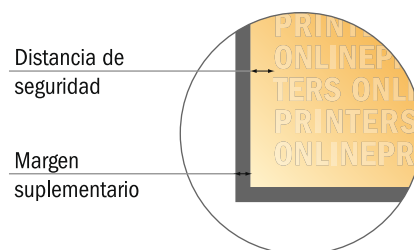

Por favor, ten en cuenta que:

- Has de aplicar el margen suplementario y la distancia de seguridad según lo indicado.
- Los colores del fondo, las imágenes o las gráficas se han de aplicar hasta el borde del formato de datos.
- Durante la producción se pueden producir tolerancias por el corte, el troquelado y el plegado.
- Este boceto no es a escala.
- Encontrarás las indicaciones sobre los datos de impresión en la pestaña "Datos de impresión" en www.onlineprinters.es

Revistas con pliegue engomado

A5-cuadrado

- Formato de datos (incl. 2,00 mm sangrado): 15,20 x 15,20 cm
- Formato final (abierto): 29,60 x 14,80 cm
- Formato final (cerrado): 14,80 x 14,80 cm
- **Distancia de seguridad**
5 mm: distancia de los textos/información hasta el borde del formato final. Esto evita el corte indeseado.