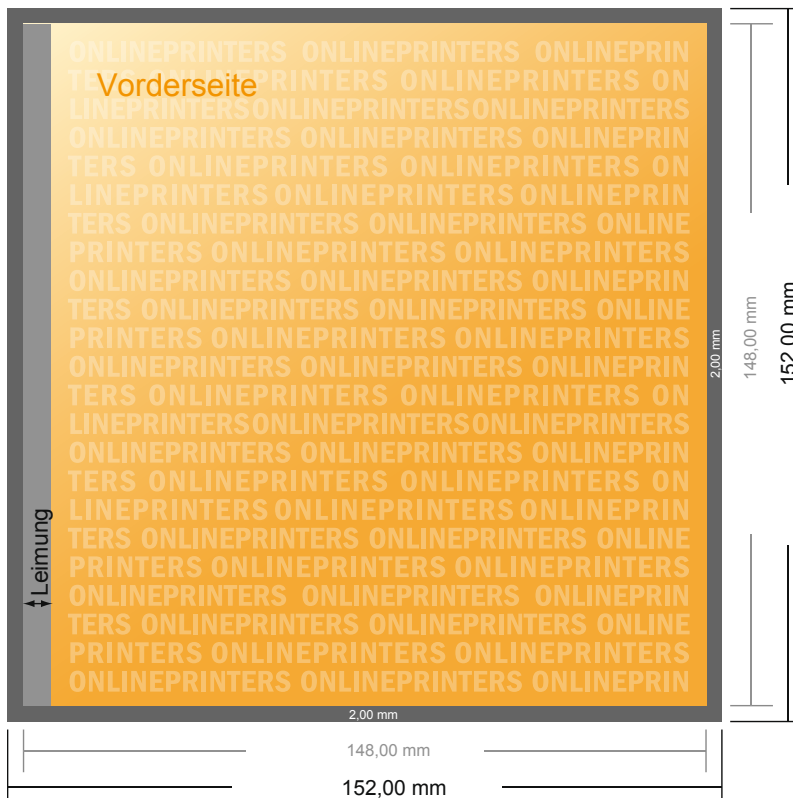

## Klebfolz-Broschüren

### A5-Quadrat

- Datenformat  
(inkl. 2,00 mm Beschnitt):  
15,20 x 15,20 cm
- Endformat (offen):  
29,60 x 14,80 cm
- Endformat (geschlossen):  
14,80 x 14,80 cm
- **Sicherheitsabstand**  
5 mm: Abstand der Texte/  
Informationen zum Rand des  
Endformats, dies verhindert  
unerwünschten Anschnitt.

### Bitte beachten Sie:

- Beschnittzugabe und Sicherheitsabstand wie angegeben anlegen.
- Hintergrundfarben, Bilder oder Grafiken bis an den Rand des Datenformates anlegen.
- Bei der Produktion können durch das Schneiden, Stanzen und Falzen Toleranzen auftreten.
- Diese Skizze ist nicht maßstabsgetreu.
- Druckdatenhinweise finden Sie unter dem Menüpunkt "Druckdaten" auf [www.diedruckerei.de](http://www.diedruckerei.de)