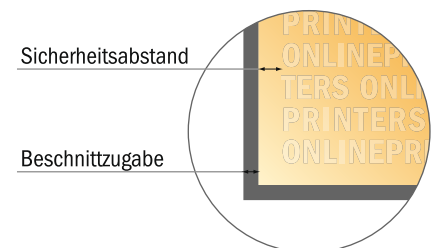

## Klebfolz-Broschüren

### A5-Quadrat

- Datenformat  
(inkl. 2,00 mm Beschnitt):  
15,20 x 15,20 cm
- Endformat (offen):  
29,60 x 14,80 cm
- Endformat (geschlossen):  
14,80 x 14,80 cm
- **Sicherheitsabstand**  
5 mm: Abstand der Texte/  
Informationen zum Rand des  
Endformats, dies verhindert  
unerwünschten Anschnitt.