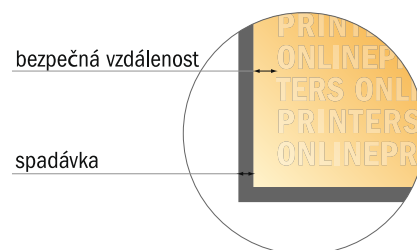

## Brožury skládané a lepené

Čtverec 29,7 cm

- Formát dat (vč. 2,00 mm ořezu): 30,10 × 30,10 cm
- Konečný formát (otevřený): 59,40 × 29,70 cm
- Konečný formát (uzavřený): 29,70 × 29,70 cm
- **Bezpečná vzdálenost**  
5 mm: Mezera mezi texty/ informacemi a okrajem konečného formátu, předcházející nežádoucímu oříznutí.

**Mějte prosím na paměti:**

- Zadejte prosím spadávku a bezpečnou vzdálenost dle uvedených pokynů.
- Barvy pozadí, obrázky nebo grafické prvky rozvrhněte až po okraj daného formátu.
- Při výrobě může docházet ke vzniku tolerancí z důvodu ořezávání, vysekávání a skládání.
- Tento náskres není proveden v přesném měřítku.
- Pokyny ohledně tiskových dat naleznete pod bodem nabídky Tisková data na webu [www.onlineprinters.cz](http://www.onlineprinters.cz).