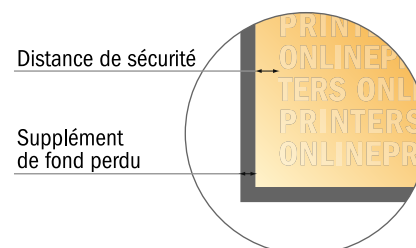

Brochures pli collé

DIN-Long • Format portrait

- **Format de données :**
(incl. 2,00 mm fond perdu):
10,90 x 21,40 cm
- **Format final (ouvert) :**
21,00 x 21,00 cm
- **Format final (fermé) :**
10,50 x 21,00 cm
- **Distance de sécurité**
5 mm: distance entre le texte/les informations et le bord du format final. Ceci empêche d'entamer le motif.

Remarque :

- Prévoir une marge de sécurité comme indiqué.
- Placer les couleurs de fond, images ou graphiques jusqu'au bord du format de données.
- Lors de la production, il peut y avoir des tolérances suite à la découpe ou au pli.
- Cette ébauche n'est pas à l'échelle.
- Vous trouverez des indications sur les données d'impression sous la catégorie "Données d'impression" sur www.onlineprinters.fr

Brochures pli collé

DIN-Long • Format portrait

- Format de données :
(incl. 2,00 mm fond perdu):
10,90 x 21,40 cm
- Format final (ouvert) :
21,00 x 21,00 cm
- Format final (fermé) :
10,50 x 21,00 cm
- **Distance de sécurité**
5 mm: distance entre le texte/les informations et le bord du format final. Ceci empêche d'entamer le motif.