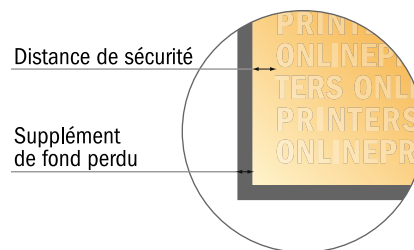

Brochures pli collé

DIN-Long • Format portrait

- **Format de données :**
(incl. 2,00 mm fond perdu):
10,90 x 21,40 cm
- **Format final (ouvert) :**
21,00 x 21,00 cm
- **Format final (fermé) :**
10,50 x 21,00 cm
- **Distance de sécurité**
5 mm: distance entre le texte/les informations et le bord du format final. Ceci empêche d'entamer le motif.

Remarque :

- Prévoir une marge de sécurité comme indiqué.
- Placer les couleurs de fond, images ou graphiques jusqu'au bord du format de données.
- Lors de la production, il peut y avoir des tolérances suite à la découpe ou au pli.
- Cette ébauche n'est pas à l'échelle.
- Vous trouverez des indications sur les données d'impression sous la catégorie "Données d'impression" sur www.onlineprinters.fr

Brochures pli collé

DIN-Long • Format portrait

- Format de données :
(incl. 2,00 mm fond perdu):
10,90 x 21,40 cm
- Format final (ouvert) :
21,00 x 21,00 cm
- Format final (fermé) :
10,50 x 21,00 cm
- **Distance de sécurité**
5 mm: distance entre le texte/les informations et le bord du format final. Ceci empêche d'entamer le motif.