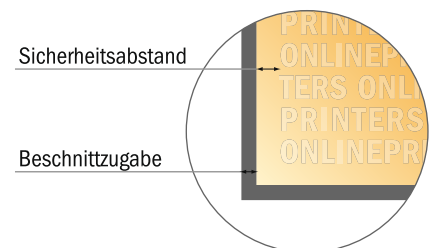

Klebefalz-Broschüren

Art-Size • Querformat

- **Datenformat**
(inkl. 2,00 mm Beschnitt):
28,40 x 21,40 cm
- **Endformat (offen):**
56,00 x 21,00 cm
- **Endformat (geschlossen):**
28,00 x 21,00 cm
- **Sicherheitsabstand**
5 mm: Abstand der Texte/
Informationen zum Rand des
Endformats, dies verhindert
unerwünschten Anschnitt.

Bitte beachten Sie:

- Beschnittzugabe und Sicherheitsabstand wie angegeben anlegen.
- Hintergrundfarben, Bilder oder Grafiken bis an den Rand des Datenformates anlegen.
- Bei der Produktion können durch das Schneiden, Stanzen und Falzen Toleranzen auftreten.
- Diese Skizze ist nicht maßstabsgetreu.
- Druckdatenhinweise finden Sie unter dem Menüpunkt "Druckdaten" auf www.diedruckerei.de