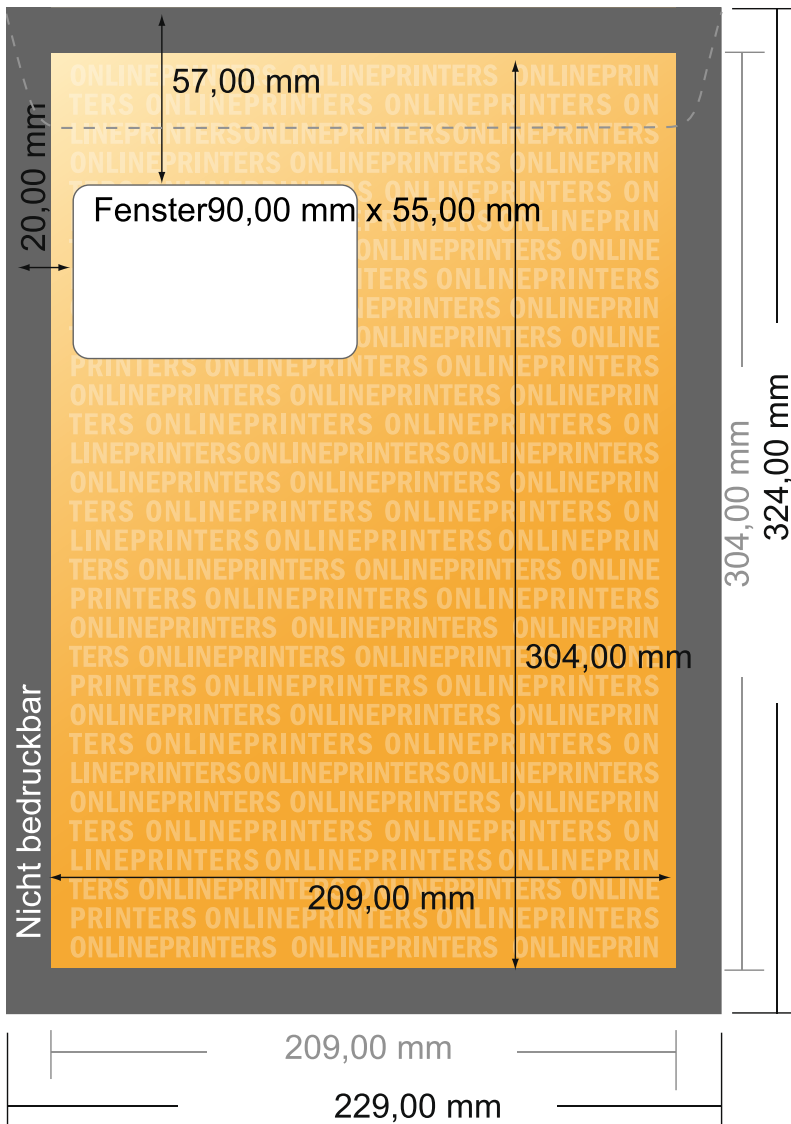

Briefumschläge

DIN-C4 • Recyclingpapier mit Fenster

- **Endformat:**
22,90 x 32,40 cm
- **Bedruckbarer Bereich:**
20,90 x 30,40 cm
- **Sicherheitsabstand**
4 mm: Abstand der Texte/
Informationen zum Rand des
Endformats, dies verhindert
unerwünschten Anschnitt.

Bitte beachten Sie:

- Beschnittzugabe und Sicherheitsabstand wie angegeben anlegen.
- Hintergrundfarben, Bilder oder Grafiken bis an den Rand des Datenformates anlegen.
- Bei der Produktion können durch das Schneiden, Stanzen und Falzen Toleranzen auftreten.
- Diese Skizze ist nicht maßstabsgetreu.
- Druckdatenhinweise finden Sie unter dem Menüpunkt "Druckdaten" auf www.diedruckerei.de

Briefumschläge

DIN-C4 • Recyclingpapier mit Fenster

- Endformat:
22,90 x 32,40 cm
- Bedruckbarer Bereich:
20,90 x 30,40 cm
- **Sicherheitsabstand**
4 mm: Abstand der Texte/
Informationen zum Rand des
Endformats, dies verhindert
unerwünschten Anschnitt.