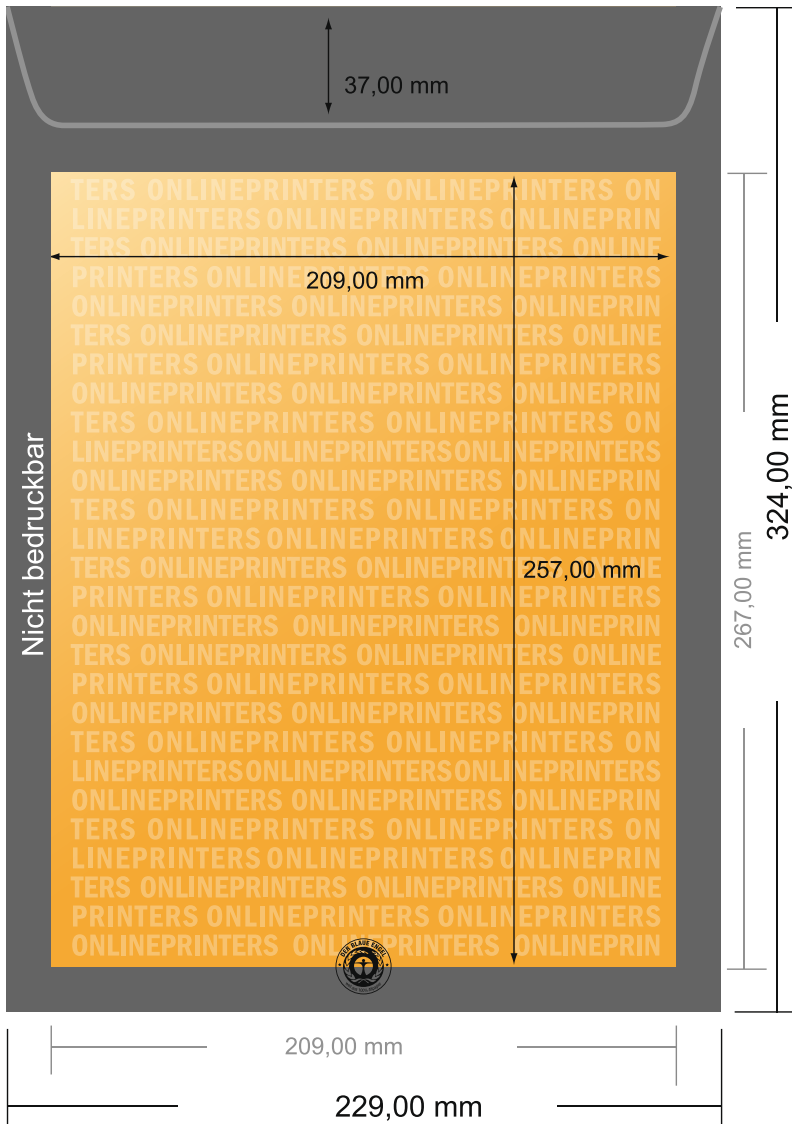

Briefumschläge

DIN-C4 • Recyclingpapier mit Fenster

- **Endformat:**
22,90 x 32,40 cm
- **Bedruckbarer Bereich:**
20,90 x 30,40 cm
- **Sicherheitsabstand**
4 mm: Abstand der Texte/
Informationen zum Rand des
Endformats, dies verhindert
unerwünschten Anschnitt.

Bitte beachten Sie:

- Beschnittzugabe und Sicherheitsabstand wie angegeben anlegen.
- Hintergrundfarben, Bilder oder Grafiken bis an den Rand des Datenformates anlegen.
- Bei der Produktion können durch das Schneiden, Stanzen und Falzen Toleranzen auftreten.
- Diese Skizze ist nicht maßstabsgetreu.
- Druckdatenhinweise finden Sie unter dem Menüpunkt "Druckdaten" auf www.diedruckerei.de

Briefumschläge

DIN-C4 • Recyclingpapier mit Fenster

- Endformat:
22,90 x 32,40 cm
- Bedruckbarer Bereich:
20,90 x 30,40 cm
- **Sicherheitsabstand**
4 mm: Abstand der Texte/
Informationen zum Rand des
Endformats, dies verhindert
unerwünschten Anschnitt.