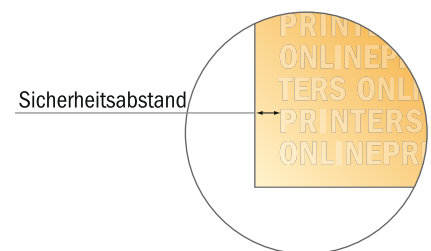

Briefumschläge

DIN-C4 • Recyclingpapier mit Fenster

- **Endformat:**
22,90 x 32,40 cm
- **Bedruckbarer Bereich:**
20,90 x 30,40 cm
- **Sicherheitsabstand**
4 mm: Abstand der Texte/
Informationen zum Rand des
Endformats, dies verhindert
unerwünschten Anschnitt.

Bitte beachten Sie:

- Beschnittzugabe und Sicherheitsabstand wie angegeben anlegen.
- Hintergrundfarben, Bilder oder Grafiken bis an den Rand des Datenformates anlegen.
- Bei der Produktion können durch das Schneiden, Stanzen und Falzen Toleranzen auftreten.
- Diese Skizze ist nicht maßstabsgetreu.
- Druckdatenhinweise finden Sie unter dem Menüpunkt "Druckdaten" auf www.diedruckerei.de