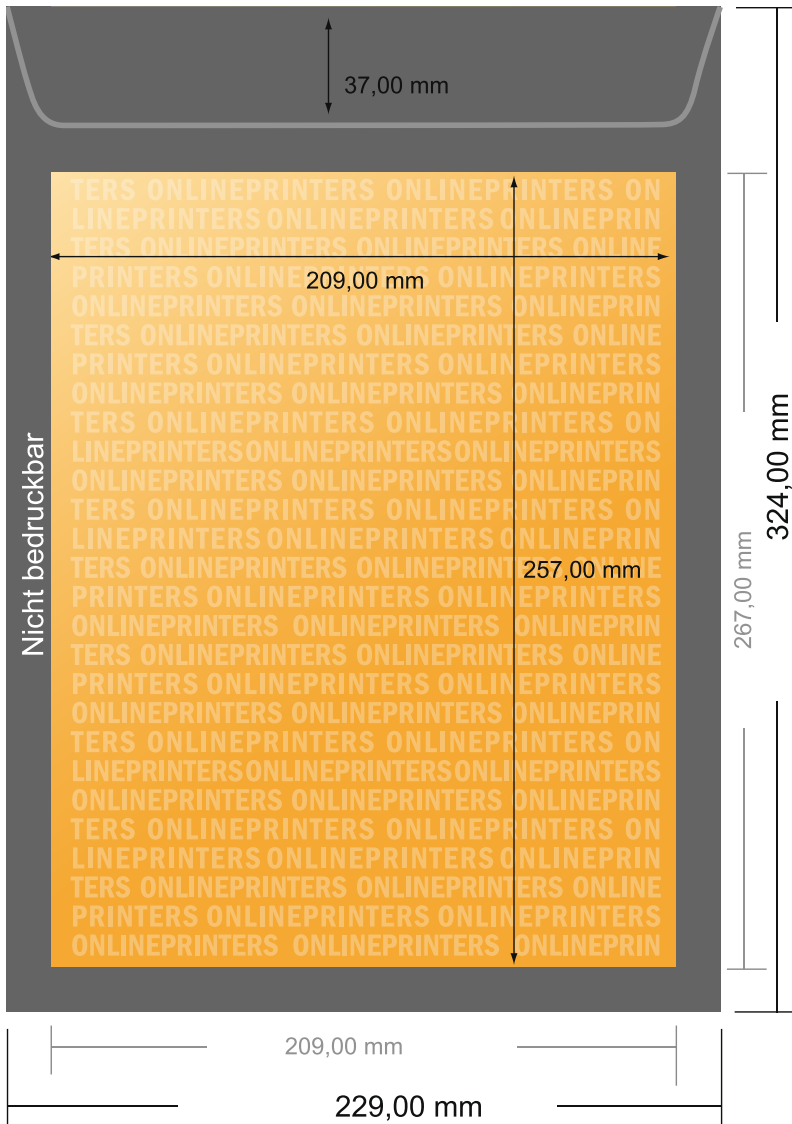

Briefumschläge

DIN-C4 • mit Fenster links

- **Endformat:**
22,90 x 32,40 cm
- **Bedruckbarer Bereich:**
20,90 x 30,40 cm
- **Sicherheitsabstand**
4 mm: Abstand der Texte/
Informationen zum Rand des
Endformats, dies verhindert
unerwünschten Anschnitt.

Bitte beachten Sie:

- Beschnittzugabe und Sicherheitsabstand wie angegeben anlegen.
- Hintergrundfarben, Bilder oder Grafiken bis an den Rand des Datenformates anlegen.
- Bei der Produktion können durch das Schneiden, Stanzen und Falzen Toleranzen auftreten.
- Diese Skizze ist nicht maßstabsgetreu.
- Druckdatenhinweise finden Sie unter dem Menüpunkt "Druckdaten" auf www.diedruckerei.de