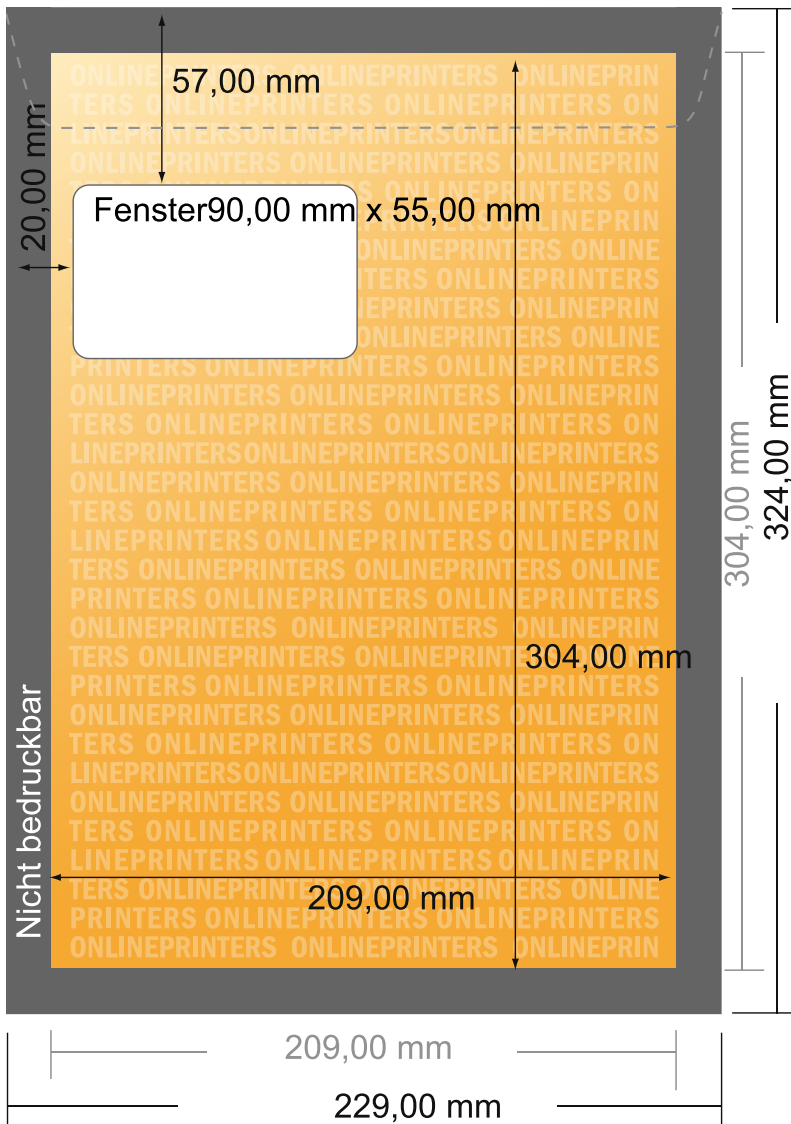

Briefumschläge

DIN-C4 • mit Fenster links

- **Endformat:**
22,90 x 32,40 cm
- **Bedruckbarer Bereich:**
20,90 x 30,40 cm
- **Sicherheitsabstand**
4 mm: Abstand der Texte/
Informationen zum Rand des
Endformats, dies verhindert
unerwünschten Anschnitt.

Bitte beachten Sie:

- Beschnittzugabe und Sicherheitsabstand wie angegeben anlegen.
- Hintergrundfarben, Bilder oder Grafiken bis an den Rand des Datenformates anlegen.
- Bei der Produktion können durch das Schneiden, Stanzen und Falzen Toleranzen auftreten.
- Diese Skizze ist nicht maßstabsgetreu.
- Druckdatenhinweise finden Sie unter dem Menüpunkt "Druckdaten" auf www.diedruckerei.de