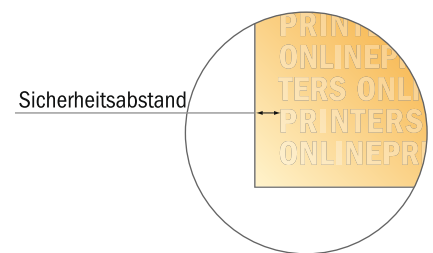

Briefumschläge

DIN-C4 • mit Fenster links

- **Endformat:**
22,90 x 32,40 cm
- **Bedruckbarer Bereich:**
20,90 x 30,40 cm
- **Sicherheitsabstand**
4 mm: Abstand der Texte/
Informationen zum Rand des
Endformats, dies verhindert
unerwünschten Anschnitt.

Bitte beachten Sie:

- Beschnittzugabe und Sicherheitsabstand wie angegeben anlegen.
- Hintergrundfarben, Bilder oder Grafiken bis an den Rand des Datenformates anlegen.
- Bei der Produktion können durch das Schneiden, Stanzen und Falzen Toleranzen auftreten.
- Diese Skizze ist nicht maßstabsgetreu.
- Druckdatenhinweise finden Sie unter dem Menüpunkt "Druckdaten" auf www.diedruckerei.de