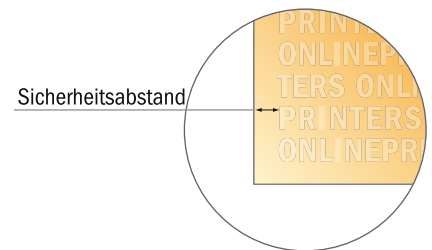

Briefumschläge

DIN-C4 • mit Fenster links

- **Endformat:**
22,90 x 32,40 cm
- **Bedruckbarer Bereich:**
20,90 x 30,40 cm
- **Sicherheitsabstand**
4 mm: Abstand der Texte/
Informationen zum Rand des
Endformats, dies verhindert
unerwünschten Anschnitt.

Bitte beachten Sie:

- Beschnittzugabe und Sicherheitsabstand wie angegeben anlegen.
- Hintergrundfarben, Bilder oder Grafiken bis an den Rand des Datenformates anlegen.
- Bei der Produktion können durch das Schneiden, Stanzen und Falzen Toleranzen auftreten.
- Diese Skizze ist nicht maßstabsgetreu.
- Druckdatenhinweise finden Sie unter dem Menüpunkt "Druckdaten" auf www.diedruckerei.de