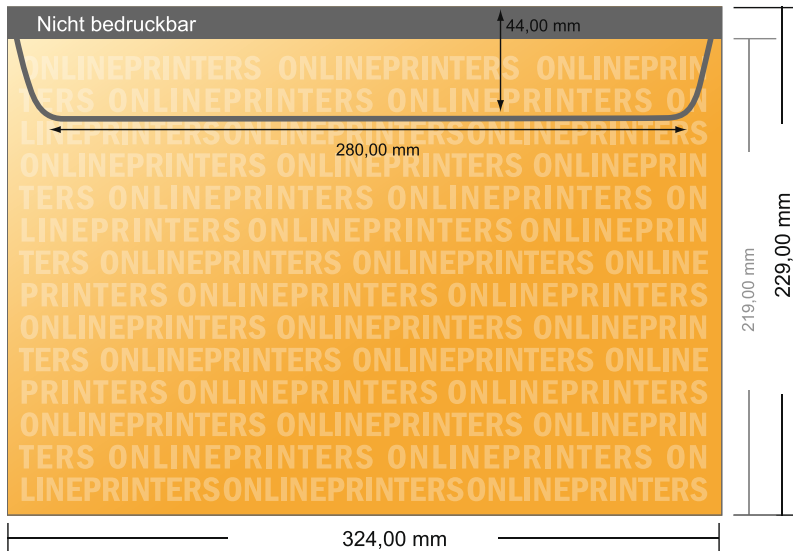

Versandtaschen

DIN-C4 • mit Fenster links

- **Datenformat:**
32,40 x 21,90 cm
- **Endformat:**
32,40 x 22,90 cm
- **Bedruckbarer Bereich:**
32,40 x 21,90 cm
- **Sicherheitsabstand**
4 mm: Abstand der Texte/
Informationen zum Rand des
Endformats, dies verhindert
unerwünschten Anschnitt.

Bitte beachten Sie:

- Beschnittzugabe und Sicherheitsabstand wie angegeben anlegen.
- Hintergrundfarben, Bilder oder Grafiken bis an den Rand des Datenformates anlegen.
- Bei der Produktion können durch das Schneiden, Stanzen und Falzen Toleranzen auftreten.
- Diese Skizze ist nicht maßstabsgetreu.
- Druckdatenhinweise finden Sie unter dem Menüpunkt "Druckdaten" auf www.diedruckerei.de