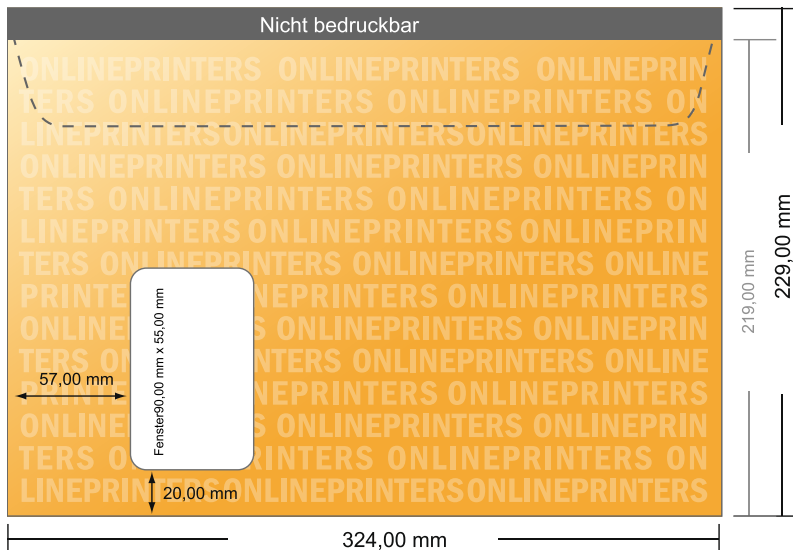

Versandtaschen

DIN-C4 • mit Fenster links

- **Datenformat:**
32,40 x 21,90 cm
- **Endformat:**
32,40 x 22,90 cm
- **Bedruckbarer Bereich:**
32,40 x 21,90 cm
- **Sicherheitsabstand**
4 mm: Abstand der Texte/
Informationen zum Rand des
Endformats, dies verhindert
unerwünschten Anschnitt.

Bitte beachten Sie:

- Beschnittzugabe und Sicherheitsabstand wie angegeben anlegen.
- Hintergrundfarben, Bilder oder Grafiken bis an den Rand des Datenformates anlegen.
- Bei der Produktion können durch das Schneiden, Stanzen und Falzen Toleranzen auftreten.
- Diese Skizze ist nicht maßstabsgetreu.
- Druckdatenhinweise finden Sie unter dem Menüpunkt "Druckdaten" auf www.diedruckerei.de