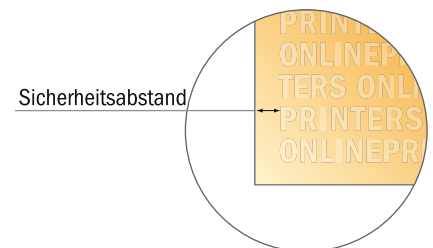

Versandtaschen

DIN-C4 • ohne Fenster

- **Datenformat:**
32,40 x 21,90 cm
- **Endformat:**
32,40 x 22,90 cm
- **Bedruckbarer Bereich:**
32,40 x 21,90 cm
- **Sicherheitsabstand**
4 mm: Abstand der Texte/
Informationen zum Rand des
Endformats, dies verhindert
unerwünschten Anschnitt.

Bitte beachten Sie:

- Beschnittzugabe und Sicherheitsabstand wie angegeben anlegen.
- Hintergrundfarben, Bilder oder Grafiken bis an den Rand des Datenformates anlegen.
- Bei der Produktion können durch das Schneiden, Stanzen und Falzen Toleranzen auftreten.
- Diese Skizze ist nicht maßstabsgetreu.
- Druckdatenhinweise finden Sie unter dem Menüpunkt "Druckdaten" auf www.diedruckerei.de