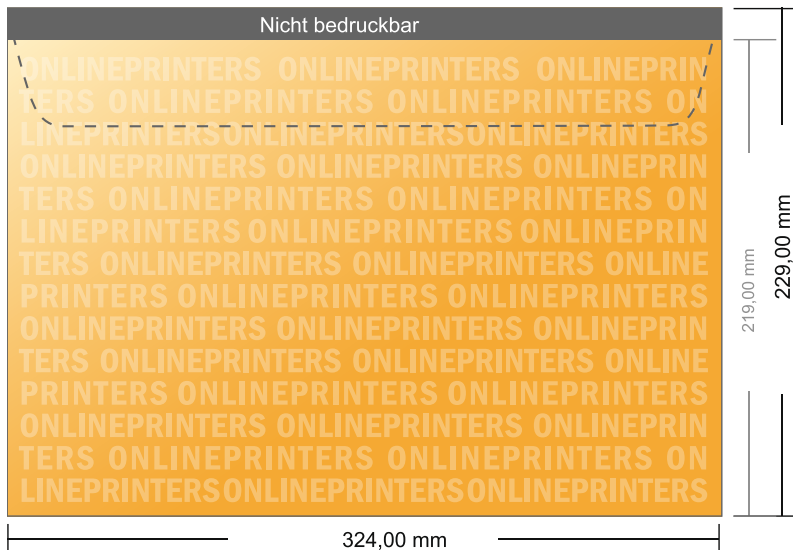

Versandtaschen

DIN-C4 • ohne Fenster

- **Datenformat:**
32,40 x 21,90 cm
- **Endformat:**
32,40 x 22,90 cm
- **Bedruckbarer Bereich:**
32,40 x 21,90 cm
- **Sicherheitsabstand**
4 mm: Abstand der Texte/
Informationen zum Rand des
Endformats, dies verhindert
unerwünschten Anschnitt.

Bitte beachten Sie:

- Beschnittzugabe und Sicherheitsabstand wie angegeben anlegen.
- Hintergrundfarben, Bilder oder Grafiken bis an den Rand des Datenformates anlegen.
- Bei der Produktion können durch das Schneiden, Stanzen und Falzen Toleranzen auftreten.
- Diese Skizze ist nicht maßstabsgetreu.
- Druckdatenhinweise finden Sie unter dem Menüpunkt "Druckdaten" auf www.diedruckerei.de