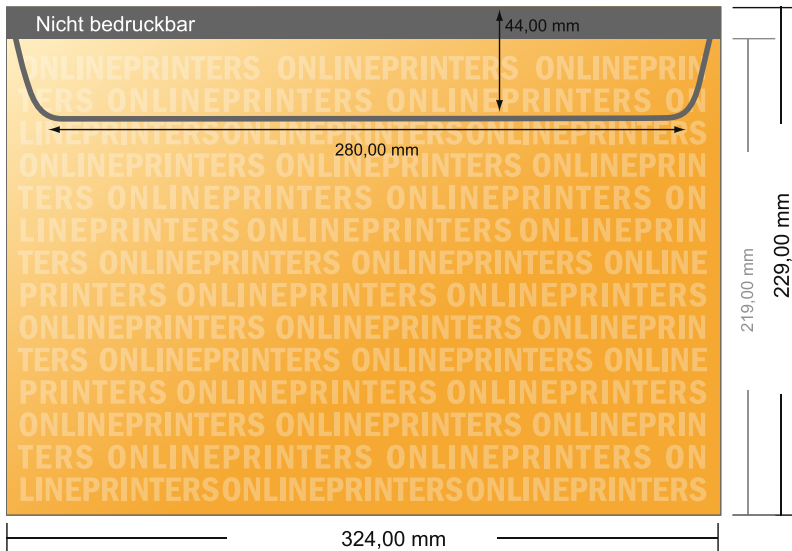

Versandtaschen

DIN-C4 • ohne Fenster

- **Datenformat:**
32,40 x 21,90 cm
- **Endformat:**
32,40 x 22,90 cm
- **Bedruckbarer Bereich:**
32,40 x 21,90 cm
- **Sicherheitsabstand**
4 mm: Abstand der Texte/
Informationen zum Rand des
Endformats, dies verhindert
unerwünschten Anschnitt.

Bitte beachten Sie:

- Beschnittzugabe und Sicherheitsabstand wie angegeben anlegen.
- Hintergrundfarben, Bilder oder Grafiken bis an den Rand des Datenformates anlegen.
- Bei der Produktion können durch das Schneiden, Stanzen und Falzen Toleranzen auftreten.
- Diese Skizze ist nicht maßstabsgetreu.
- Druckdatenhinweise finden Sie unter dem Menüpunkt "Druckdaten" auf www.diedruckerei.de