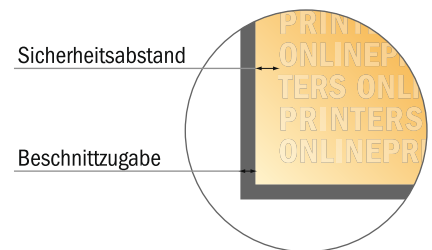

Eintrittskarten

6,0 x 15,2 cm

- **Datenformat**
(inkl. 2,00 mm Beschnitt):
6,40 x 15,60 cm
- **Endformat:**
6,00 x 15,20 cm
- **Sicherheitsabstand**
4 mm: Abstand der Texte/
Informationen zum Rand des
Endformats, dies verhindert
unerwünschten Anschnitt.

Bitte beachten Sie:

- Beschnittzugabe und Sicherheitsabstand wie angegeben anlegen.
- Hintergrundfarben, Bilder oder Grafiken bis an den Rand des Datenformates anlegen.
- Bei der Produktion können durch das Schneiden, Stanzen und Falzen Toleranzen auftreten.
- Diese Skizze ist nicht maßstabsgetreu.
- Druckdatenhinweise finden Sie unter dem Menüpunkt "Druckdaten" auf www.diedruckerei.de