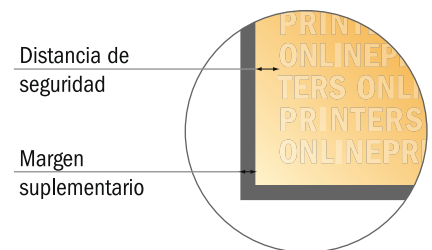

Por favor, ten en cuenta que:

- Has de aplicar el margen suplementario y la distancia de seguridad según lo indicado.
- Los colores del fondo, las imágenes o las gráficas se han de aplicar hasta el borde del formato de datos.
- Durante la producción se pueden producir tolerancias por el corte, el troquelado y el plegado.
- Este boceto no es a escala.
- Encontrarás las indicaciones sobre los datos de impresión en la pestaña "Datos de impresión" en www.onlineprinters.es

Revistas con pliegue engomado

21 x 28 cm • Formato vertical

- Formato de datos (incl. 2,00 mm sangrado): 21,40 x 28,40 cm
- Formato final (abierto): 42,00 x 28,00 cm
- Formato final (cerrado): 21,00 x 28,00 cm
- **Distancia de seguridad**
5 mm: distancia de los textos/ información hasta el borde del formato final. Esto evita el corte indeseado.