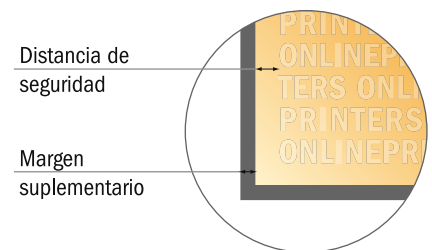

Revistas con pliegue engomado

21 x 28 cm • Formato vertical

- Formato de datos (incl. 2,00 mm sangrado): 21,40 x 28,40 cm
- Formato final (abierto): 42,00 x 28,00 cm
- Formato final (cerrado): 21,00 x 28,00 cm
- **Distancia de seguridad**
5 mm: distancia de los textos/información hasta el borde del formato final. Esto evita el corte indeseado.

Por favor, ten en cuenta que:

- Has de aplicar el margen suplementario y la distancia de seguridad según lo indicado.
- Los colores del fondo, las imágenes o las gráficas se han de aplicar hasta el borde del formato de datos.
- Durante la producción se pueden producir tolerancias por el corte, el troquelado y el plegado.
- Este boceto no es a escala.
- Encontrarás las indicaciones sobre los datos de impresión en la pestaña "Datos de impresión" en www.onlineprinters.es

Revistas con pliegue engomado

21 x 28 cm • Formato vertical

- Formato de datos (incl. 2,00 mm sangrado): 21,40 x 28,40 cm
- Formato final (abierto): 42,00 x 28,00 cm
- Formato final (cerrado): 21,00 x 28,00 cm
- **Distancia de seguridad**
5 mm: distancia de los textos/ información hasta el borde del formato final. Esto evita el corte indeseado.