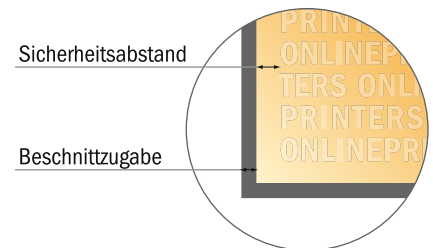

## Klebefalz-Broschüren

Art-Size • Hochformat

- Datenformat  
(inkl. 2,00 mm Beschnitt):  
21,40 x 28,40 cm
- Endformat (offen):  
42,00 x 28,00 cm
- Endformat (geschlossen):  
21,00 x 28,00 cm
- **Sicherheitsabstand**  
5 mm: Abstand der Texte/  
Informationen zum Rand des  
Endformats, dies verhindert  
unerwünschten Anschnitt.

### Bitte beachten Sie:

- Beschnittzugabe und Sicherheitsabstand wie angegeben anlegen.
- Hintergrundfarben, Bilder oder Grafiken bis an den Rand des Datenformates anlegen.
- Bei der Produktion können durch das Schneiden, Stanzen und Falzen Toleranzen auftreten.
- Diese Skizze ist nicht maßstabsgetreu.
- Druckdatenhinweise finden Sie unter dem Menüpunkt "Druckdaten" auf [www.diedruckerei.de](http://www.diedruckerei.de)

## Klebfolz-Broschüren

Art-Size • Hochformat

- **Datenformat**  
(inkl. 2,00 mm Beschnitt):  
21,40 x 28,40 cm
- **Endformat (offen):**  
42,00 x 28,00 cm
- **Endformat (geschlossen):**  
21,00 x 28,00 cm
- **Sicherheitsabstand**  
5 mm: Abstand der Texte/  
Informationen zum Rand des  
Endformats, dies verhindert  
unerwünschten Anschnitt.