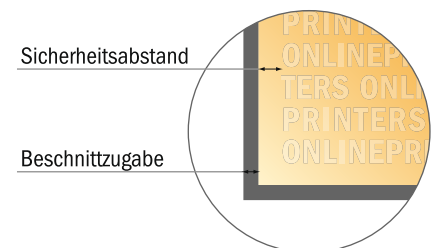

## Klebefalz-Broschüren

Art-Size • Hochformat

- Datenformat  
(inkl. 2,00 mm Beschnitt):  
21,40 x 28,40 cm
- Endformat (offen):  
42,00 x 28,00 cm
- Endformat (geschlossen):  
21,00 x 28,00 cm
- **Sicherheitsabstand**  
5 mm: Abstand der Texte/  
Informationen zum Rand des  
Endformats, dies verhindert  
unerwünschten Anschnitt.

### Bitte beachten Sie:

- Beschnittzugabe und Sicherheitsabstand wie angegeben anlegen.
- Hintergrundfarben, Bilder oder Grafiken bis an den Rand des Datenformates anlegen.
- Bei der Produktion können durch das Schneiden, Stanzen und Falzen Toleranzen auftreten.
- Diese Skizze ist nicht maßstabsgetreu.
- Druckdatenhinweise finden Sie unter dem Menüpunkt "Druckdaten" auf [www.diedruckerei.de](http://www.diedruckerei.de)

## Klebfolz-Broschüren

Art-Size • Hochformat

- **Datenformat**  
(inkl. 2,00 mm Beschnitt):  
21,40 x 28,40 cm
- **Endformat (offen):**  
42,00 x 28,00 cm
- **Endformat (geschlossen):**  
21,00 x 28,00 cm
- **Sicherheitsabstand**  
5 mm: Abstand der Texte/  
Informationen zum Rand des  
Endformats, dies verhindert  
unerwünschten Anschnitt.