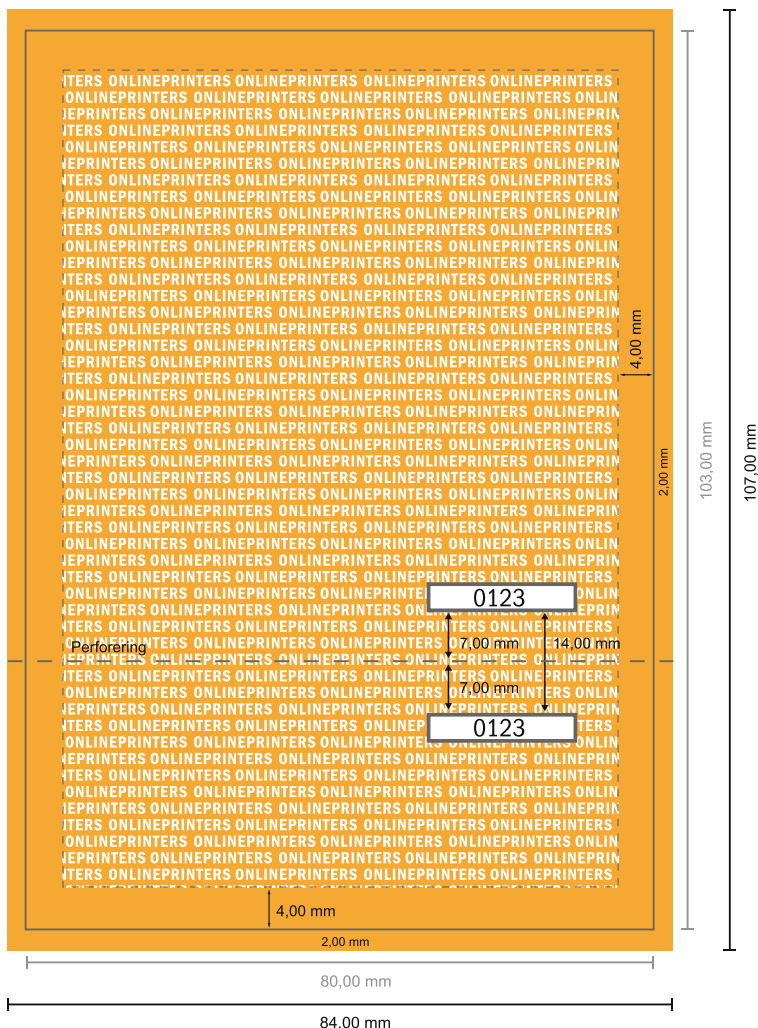

Biljetter

8,0 x 10,3 cm

- **Dataformat**
(inkl. 2,00 mm beskärning):
8,40 x 10,70 cm
- **Slutformat:**
8,00 x 10,30 cm
- **Säkerhetsavstånd**
4 mm Avstånd från text/information till slutformatets kant, detta förhindrar oönskade snittytor.

Vi ber dig beakta:

- Vi ber dig lägga till skärmån och säkerhetsavstånd enligt vad som angivits.
- Placera bakgrundsfärger, bilder eller grafik ända till dataformatets kant.
- Vid produktion kan avvikelser uppträda på grund av skärning, stansning och falsning.
- Denna skiss är inte skalenlig.
- Du hittar anvisningar för tryck under menypunkten "Tryckfiler" på www.onlineprinters.se