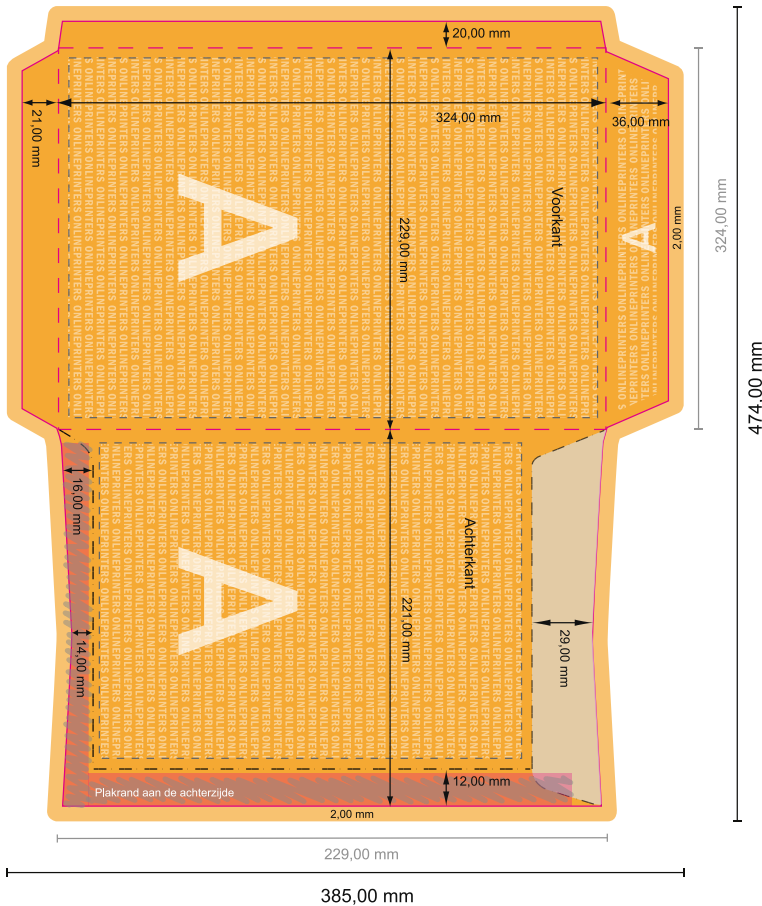

Enveloppen

DIN-C4 • zonder venster

Formaataanzicht 90 graden gedraaid.

- Gegevensformaat:
47,40 x 38,50 cm
- Eindformaat:
32,40 x 22,90 cm
- Bedrukbaar gedeelte:
47,00 x 38,10 cm
- Veiligheidsmarge
10 mm: afstand van de tekst/
informatie tot aan de rand van het
eindformaat: dit voorkomt dat bij
het schoonsnijden teveel wordt
uitgesneden.

LET OP

Verwijder de stanscontour uit de downloadsjabloon voordat u uw drukgegevens aanmaakt. Geef de positie van de stansvorm aan de hand van een tweede bestand aan (bestand ter aanzicht).

Let op:

- Houd de snijmarge/afloop en de veiligheidsmarge zoals aangegeven aan.
- Geef achtergrondkleuren, afbeeldingen of grafisch materiaal tot aan de rand van het gegevensformaat vorm.
- Tijdens de productie kunnen door het snijden, stansen en vouwen toleranties optreden.
- Deze werktekening is niet op ware grootte.
- Informatie over het gegevensformaat/aanleverformaat vindt u onder het menupunt "Drukgegevens" op www.onlineprinters.nl