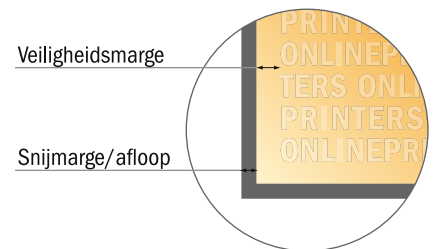

Enveloppen

DIN-C4 • zonder venster

Formaataanzicht 90 graden gedraaid.

- Gegevensformaat:
47,40 x 38,50 cm
- Eindformaat:
32,40 x 22,90 cm
- Bedrukbaar gedeelte:
47,00 x 38,10 cm
- Veiligheidsmarge
10 mm: afstand van de tekst/
informatie tot aan de rand van het
eindformaat: dit voorkomt dat bij
het schoonsnijden teveel wordt
uitgesneden.

LET OP

Verwijder de stanscontour uit de downloadsjabloon voordat u uw drukgegevens aanmaakt. Geef de positie van de stansvorm aan de hand van een tweede bestand aan (bestand ter aanzicht).

Let op:

- Houd de snijmarge/afloop en de veiligheidsmarge zoals aangegeven aan.
- Geef achtergrondkleuren, afbeeldingen of grafisch materiaal tot aan de rand van het gegevensformaat vorm.
- Tijdens de productie kunnen door het snijden, stansen en vouwen toleranties optreden.
- Deze werktekening is niet op ware grootte.
- Informatie over het gegevensformaat/aanleverformaat vindt u onder het menupunt "Drukgegevens" op www.onlineprinters.nl