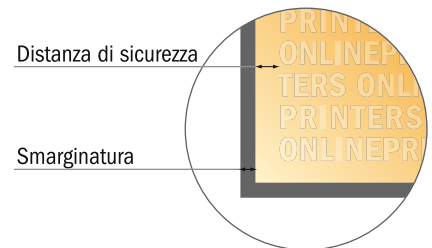

ATTENZIONE

Attenersi alle seguenti indicazioni:

- Creare i documenti con la smarginatura e la distanza di sicurezza indicate.
- Impostare i colori di sfondo, le immagini o i grafici fino al bordo del formato dei dati.
- In fase di produzione il taglio, la fustellatura e la piegatura possono dar luogo a tolleranze.
- Questo schizzo non è conforme alla scala.
- Per indicazioni sui dati per la stampa, consultare la voce di menu "Dati per la stampa" su www.onlineprinters.it