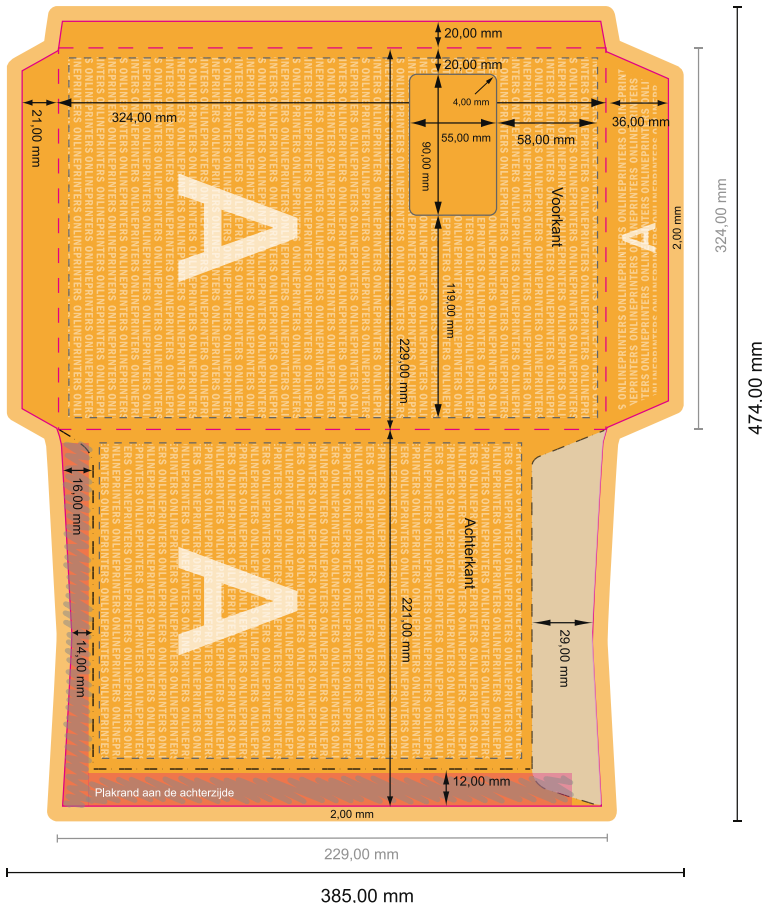

Enveloppen

DIN-C4 • met venster links

Formaataanzicht 90 graden gedraaid.

- Gegevensformaat: 47,40 x 38,50 cm
- Eindformaat: 32,40 x 22,90 cm
- Bedrukbaar gedeelte: 47,00 x 38,10 cm
- Veiligheidsmarge
10 mm: afstand van de tekst/informatie tot aan de rand van het eindformaat: dit voorkomt dat bij het schoonsnijden teveel wordt uitgesneden.

LET OP

Verwijder de stanscontour uit de downloadsjabloon voordat u uw drukgegevens aanmaakt. Geef de positie van de stansvorm aan de hand van een tweede bestand aan (bestand ter aanzicht).

Let op:

- Houd de snijmarge/afloop en de veiligheidsmarge zoals aangegeven aan.
- Geef achtergrondkleuren, afbeeldingen of grafisch materiaal tot aan de rand van het gegevensformaat vorm.
- Tijdens de productie kunnen door het snijden, stansen en vouwen toleranties optreden.
- Deze werktekening is niet op ware grootte.
- Informatie over het gegevensformaat/aanleverformaat vindt u onder het menupunt "Drukgegevens" op www.onlineprinters.nl