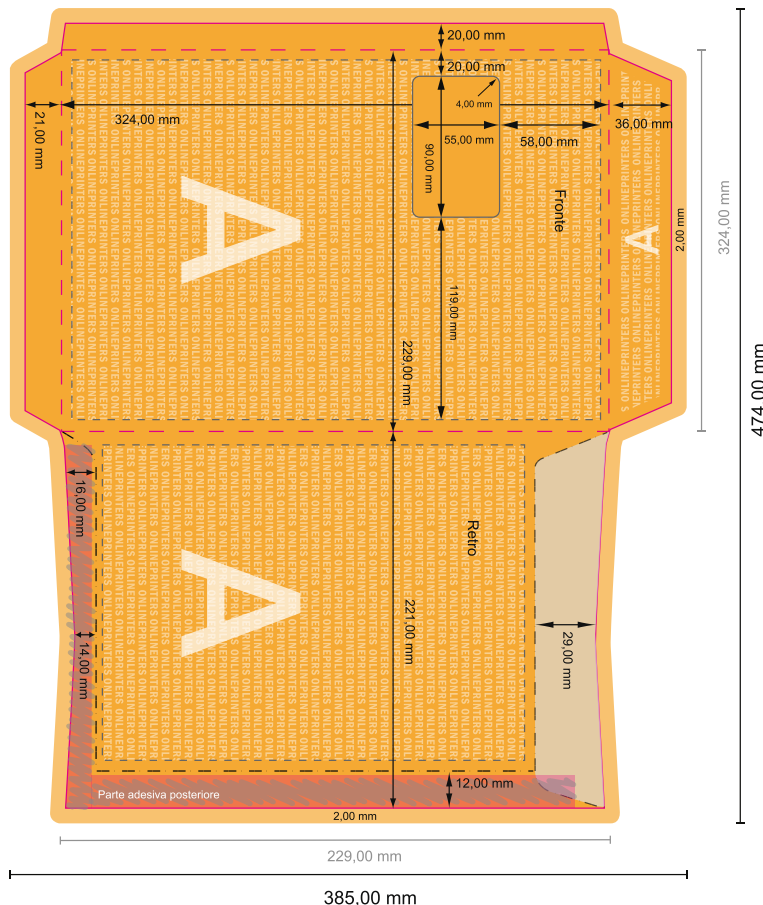

Buste da lettera

DIN-C4 • con finestra a sinistra

Vista formato ruotata di 90°.

- Formato dei dati: 47,40 x 38,50 cm
- Formato finale: 32,40 x 22,90 cm
- Area stampabile: 47,00 x 38,10 cm
- Distanza di sicurezza
  10 mm: distanza dei testi/delle informazioni dal bordo del formato finale per evitare un punto di taglio indesiderato.

Distanza di sicurezza