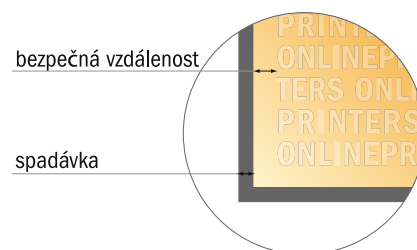

Brožury skládané a lepené

A6 • formát na výšku

- Formát dat
(vč. 2,00 mm ořezu):
10,90 × 15,20 cm
- Konečný formát (otevřený):
21,00 × 14,80 cm
- Konečný formát (uzavřený):
10,50 × 14,80 cm
- **Bezpečná vzdálenost**
5 mm: Mezera mezi texty/
informacemi a okrajem konečného
formátu, předcházející
nežádoucímu oříznutí.

Mějte prosím na paměti:

- Zadejte prosím spadávku a bezpečnou vzdálenost dle uvedených pokynů.
- Barvy pozadí, obrázky nebo grafické prvky rozvrhněte až po okraj daného formátu.
- Při výrobě může docházet ke vzniku tolerancí z důvodu ořezávání, vysekávání a skládání.
- Tento nákras není proveden v přesném měřítku.
- Pokyny ohledně tiskových dat naleznete pod bodem nabídky Tisková data na webu www.onlineprinters.cz.

Brožury skládané a lepené

A6 • formát na výšku

- **Formát dat**
(vč. 2,00 mm ořezu):
10,90 × 15,20 cm
- **Konečný formát (otevřený):**
21,00 × 14,80 cm
- **Konečný formát (uzavřený):**
10,50 × 14,80 cm
- **Bezpečná vzdálenost**
5 mm: Mezera mezi texty/
informacemi a okrajem konečného
formátu, předcházející
nežádoucímu oříznutí.