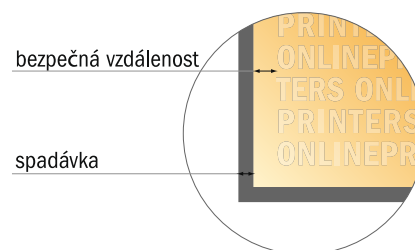

Brožury skládané a lepené

A6 • formát na výšku

- Formát dat
(vč. 2,00 mm ořezu):
10,90 × 15,20 cm
- Konečný formát (otevřený):
21,00 × 14,80 cm
- Konečný formát (uzavřený):
10,50 × 14,80 cm
- **Bezpečná vzdálenost**
5 mm: Mezera mezi texty/
informacemi a okrajem konečného
formátu, předcházející
nežádoucímu oříznutí.

Mějte prosím na paměti:

- Zadejte prosím spadávku a bezpečnou vzdálenost dle uvedených pokynů.
- Barvy pozadí, obrázky nebo grafické prvky rozvrhněte až po okraj daného formátu.
- Při výrobě může docházet ke vzniku tolerancí z důvodu ořezávání, vysekávání a skládání.
- Tento nákras není proveden v přesném měřítku.
- Pokyny ohledně tiskových dat naleznete pod bodem nabídky Tisková data na webu www.onlineprinters.cz.

Brožury skládané a lepené

A6 • formát na výšku

- **Formát dat**
(vč. 2,00 mm ořezu):
10,90 × 15,20 cm
- **Konečný formát (otevřený):**
21,00 × 14,80 cm
- **Konečný formát (uzavřený):**
10,50 × 14,80 cm
- **Bezpečná vzdálenost**
5 mm: Mezera mezi texty/
informacemi a okrajem konečného
formátu, předcházející
nežádoucímu oříznutí.