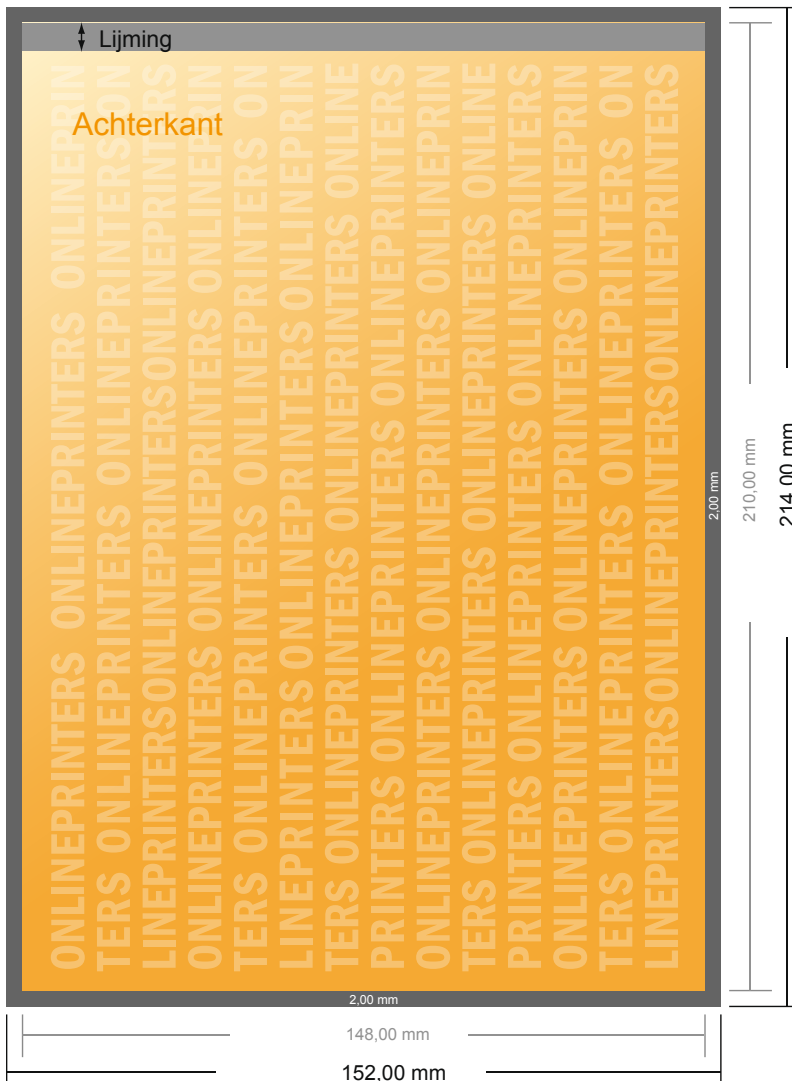

Gelijmde brochures

DIN-A5 • Liggend formaat

- **Gegevensformaat**
(incl. 2,00 mm afloop):
21,40 x 15,20 cm
- **Eindformaat (open):**
42,00 x 14,80 cm
- **Eindformaat (gesloten):**
21,00 x 14,80 cm
- **Veiligheidsmarge**
5 mm: afstand van de tekst/
informatie tot aan de rand van het
eindformaat: dit voorkomt dat bij
het schoonsnijden teveel wordt
uitgesneden.

Let op:

- Houd de snijmarge/afloop en de veiligheidsmarge zoals aangegeven aan.
- Geef achtergrondkleuren, afbeeldingen of grafisch materiaal tot aan de rand van het gegevensformaat vorm.
- Tijdens de productie kunnen door het snijden, stansen en vouwen toleranties optreden.
- Deze werktekening is niet op ware grootte.
- Informatie over het gegevensformaat/aanleverformaat vindt u onder het menupunt "Drukgegevens" op www.onlineprinters.nl