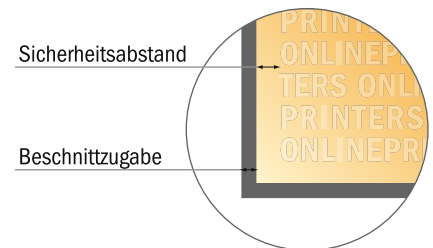

Klebfolz-Broschüren

DIN-A5 • Querformat

- Datenformat
(inkl. 2,00 mm Beschnitt):
21,40 x 15,20 cm
- Endformat (offen):
42,00 x 14,80 cm
- Endformat (geschlossen):
21,00 x 14,80 cm
- **Sicherheitsabstand**
5 mm: Abstand der Texte/
Informationen zum Rand des
Endformats, dies verhindert
unerwünschten Anschnitt.

Bitte beachten Sie:

- Beschnittzugabe und Sicherheitsabstand wie angegeben anlegen.
- Hintergrundfarben, Bilder oder Grafiken bis an den Rand des Datenformates anlegen.
- Bei der Produktion können durch das Schneiden, Stanzen und Falzen Toleranzen auftreten.
- Diese Skizze ist nicht maßstabsgetreu.
- Druckdatenhinweise finden Sie unter dem Menüpunkt "Druckdaten" auf www.diedruckerei.de

Klebefalz-Broschüren

DIN-A5 • Querformat

- **Datenformat**
(inkl. 2,00 mm Beschnitt):
21,40 x 15,20 cm
- **Endformat (offen):**
42,00 x 14,80 cm
- **Endformat (geschlossen):**
21,00 x 14,80 cm
- **Sicherheitsabstand**
5 mm: Abstand der Texte/
Informationen zum Rand des
Endformats, dies verhindert
unerwünschten Anschnitt.