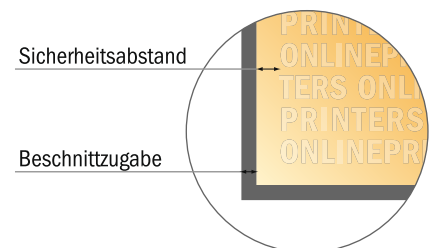

Klebfolz-Broschüren

DIN-A5 • Querformat

- Datenformat
(inkl. 2,00 mm Beschnitt):
21,40 x 15,20 cm
- Endformat (offen):
42,00 x 14,80 cm
- Endformat (geschlossen):
21,00 x 14,80 cm
- **Sicherheitsabstand**
5 mm: Abstand der Texte/
Informationen zum Rand des
Endformats, dies verhindert
unerwünschten Anschnitt.

Bitte beachten Sie:

- Beschnittzugabe und Sicherheitsabstand wie angegeben anlegen.
- Hintergrundfarben, Bilder oder Grafiken bis an den Rand des Datenformates anlegen.
- Bei der Produktion können durch das Schneiden, Stanzen und Falzen Toleranzen auftreten.
- Diese Skizze ist nicht maßstabsgetreu.
- Druckdatenhinweise finden Sie unter dem Menüpunkt "Druckdaten" auf www.diedruckerei.de

Klebefalz-Broschüren

DIN-A5 • Querformat

- **Datenformat**
(inkl. 2,00 mm Beschnitt):
21,40 x 15,20 cm
- **Endformat (offen):**
42,00 x 14,80 cm
- **Endformat (geschlossen):**
21,00 x 14,80 cm
- **Sicherheitsabstand**
5 mm: Abstand der Texte/
Informationen zum Rand des
Endformats, dies verhindert
unerwünschten Anschnitt.