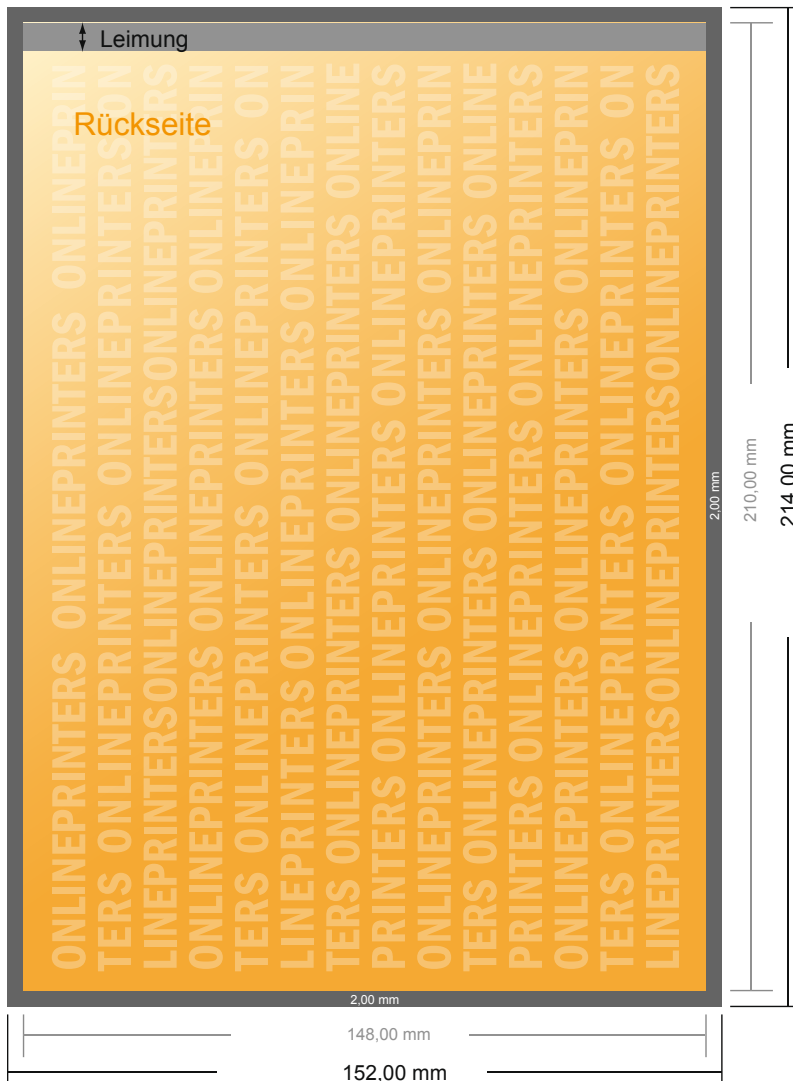

Klebfolz-Broschüren

DIN-A5 • Querformat

- Datenformat
(inkl. 2,00 mm Beschnitt):
21,40 x 15,20 cm
- Endformat (offen):
42,00 x 14,80 cm
- Endformat (geschlossen):
21,00 x 14,80 cm
- **Sicherheitsabstand**
5 mm: Abstand der Texte/
Informationen zum Rand des
Endformats, dies verhindert
unerwünschten Anschnitt.

Bitte beachten Sie:

- Beschnittzugabe und Sicherheitsabstand wie angegeben anlegen.
- Hintergrundfarben, Bilder oder Grafiken bis an den Rand des Datenformates anlegen.
- Bei der Produktion können durch das Schneiden, Stanzen und Falzen Toleranzen auftreten.
- Diese Skizze ist nicht maßstabsgetreu.
- Druckdatenhinweise finden Sie unter dem Menüpunkt "Druckdaten" auf www.diedruckerei.de

Klebefalz-Broschüren

DIN-A5 • Querformat

- **Datenformat**
(inkl. 2,00 mm Beschnitt):
21,40 x 15,20 cm
- **Endformat (offen):**
42,00 x 14,80 cm
- **Endformat (geschlossen):**
21,00 x 14,80 cm
- **Sicherheitsabstand**
5 mm: Abstand der Texte/
Informationen zum Rand des
Endformats, dies verhindert
unerwünschten Anschnitt.