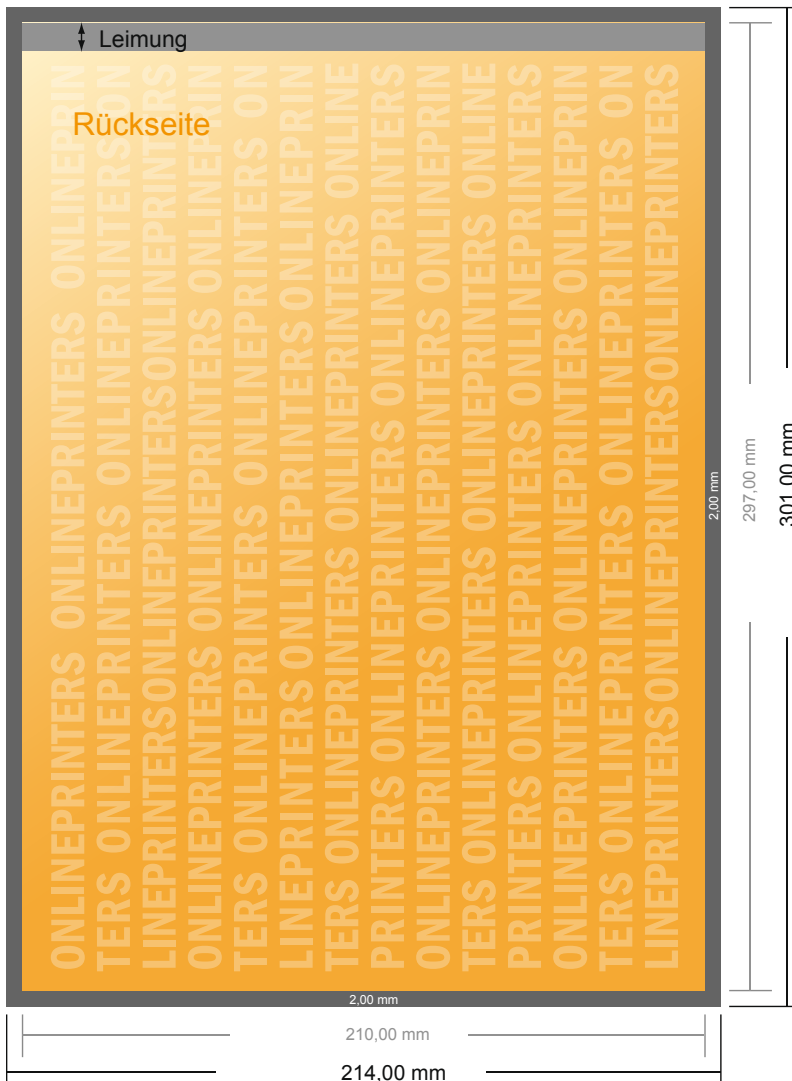

Klebefalz-Broschüren

DIN-A4 • Querformat

- **Datenformat**
(inkl. 2,00 mm Beschnitt):
30,10 x 21,40 cm
- **Endformat (offen):**
59,40 x 21,00 cm
- **Endformat (geschlossen):**
29,70 x 21,00 cm
- **Sicherheitsabstand**
5 mm: Abstand der Texte/
Informationen zum Rand des
Endformats, dies verhindert
unerwünschten Anschnitt.

Bitte beachten Sie:

- Beschnittzugabe und Sicherheitsabstand wie angegeben anlegen.
- Hintergrundfarben, Bilder oder Grafiken bis an den Rand des Datenformates anlegen.
- Bei der Produktion können durch das Schneiden, Stanzen und Falzen Toleranzen auftreten.
- Diese Skizze ist nicht maßstabsgetreu.
- Druckdatenhinweise finden Sie unter dem Menüpunkt "Druckdaten" auf www.diedruckerei.de