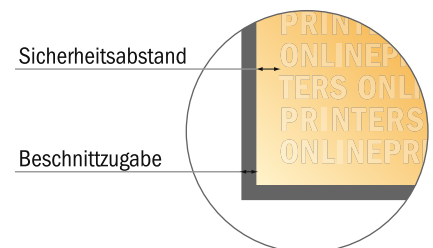

Klebefalz-Broschüren

DIN-A4 • Querformat

- **Datenformat**
(inkl. 2,00 mm Beschnitt):
30,10 x 21,40 cm
- **Endformat (offen):**
59,40 x 21,00 cm
- **Endformat (geschlossen):**
29,70 x 21,00 cm
- **Sicherheitsabstand**
5 mm: Abstand der Texte/
Informationen zum Rand des
Endformats, dies verhindert
unerwünschten Anschnitt.

Bitte beachten Sie:

- Beschnittzugabe und Sicherheitsabstand wie angegeben anlegen.
- Hintergrundfarben, Bilder oder Grafiken bis an den Rand des Datenformates anlegen.
- Bei der Produktion können durch das Schneiden, Stanzen und Falzen Toleranzen auftreten.
- Diese Skizze ist nicht maßstabsgetreu.
- Druckdatenhinweise finden Sie unter dem Menüpunkt "Druckdaten" auf www.diedruckerei.de