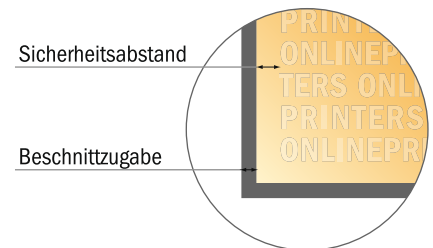

Klebfolz-Broschüren

DIN-A4 • Hochformat

- Datenformat
(inkl. 2,00 mm Beschnitt):
21,40 x 30,10 cm
- Endformat (offen):
42,00 x 29,70 cm
- Endformat (geschlossen):
21,00 x 29,70 cm
- **Sicherheitsabstand**
5 mm: Abstand der Texte/
Informationen zum Rand des
Endformats, dies verhindert
unerwünschten Anschnitt.

Bitte beachten Sie:

- Beschnittzugabe und Sicherheitsabstand wie angegeben anlegen.
- Hintergrundfarben, Bilder oder Grafiken bis an den Rand des Datenformates anlegen.
- Bei der Produktion können durch das Schneiden, Stanzen und Falzen Toleranzen auftreten.
- Diese Skizze ist nicht maßstabsgetreu.
- Druckdatenhinweise finden Sie unter dem Menüpunkt "Druckdaten" auf www.diedruckerei.de

Klebefalz-Broschüren

DIN-A4 • Hochformat

- Datenformat
(inkl. 2,00 mm Beschnitt):
21,40 x 30,10 cm
- Endformat (offen):
42,00 x 29,70 cm
- Endformat (geschlossen):
21,00 x 29,70 cm
- Sicherheitsabstand
5 mm: Abstand der Texte/
Informationen zum Rand des
Endformats, dies verhindert
unerwünschten Anschnitt.