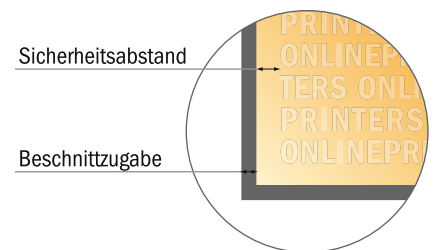

Klebfolz-Broschüren

DIN-A4 • Hochformat

- Datenformat
(inkl. 2,00 mm Beschnitt):
21,40 x 30,10 cm
- Endformat (offen):
42,00 x 29,70 cm
- Endformat (geschlossen):
21,00 x 29,70 cm
- **Sicherheitsabstand**
5 mm: Abstand der Texte/
Informationen zum Rand des
Endformats, dies verhindert
unerwünschten Anschnitt.

Bitte beachten Sie:

- Beschnittzugabe und Sicherheitsabstand wie angegeben anlegen.
- Hintergrundfarben, Bilder oder Grafiken bis an den Rand des Datenformates anlegen.
- Bei der Produktion können durch das Schneiden, Stanzen und Falzen Toleranzen auftreten.
- Diese Skizze ist nicht maßstabsgetreu.
- Druckdatenhinweise finden Sie unter dem Menüpunkt "Druckdaten" auf www.diedruckerei.de

Klebefalz-Broschüren

DIN-A4 • Hochformat

- Datenformat
(inkl. 2,00 mm Beschnitt):
21,40 x 30,10 cm
- Endformat (offen):
42,00 x 29,70 cm
- Endformat (geschlossen):
21,00 x 29,70 cm
- Sicherheitsabstand
5 mm: Abstand der Texte/
Informationen zum Rand des
Endformats, dies verhindert
unerwünschten Anschnitt.