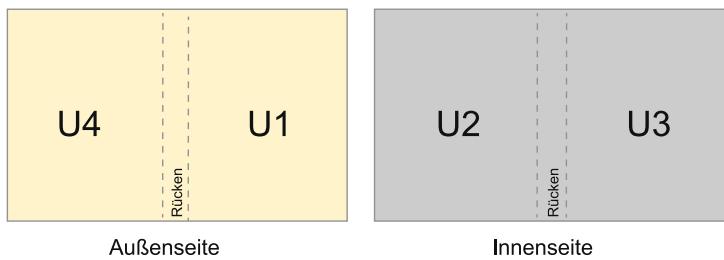

Budget-Kataloge

DIN-A5

Seitenreihenfolge

Umschlag

Innenteil

Seiten unbedingt fortlaufend und einzeln anlegen.

fertiges Produkt

- **Datenformat**
(inkl. 2,00 mm Beschnitt):
15,20 x 21,40 cm
- **Endformat (geschlossen):**
14,80 x 21,00 cm
- **Sicherheitsabstand**
4 mm: Abstand der Texte/
Informationen zum Rand des
Endformats, dies verhindert
unerwünschten Anschnitt.

Bitte beachten Sie:

- Beschnittzugabe und Sicherheitsabstand wie angegeben anlegen.
- Hintergrundfarben, Bilder oder Grafiken bis an den Rand des Datenformates anlegen.
- Bei der Produktion können durch das Schneiden, Stanzen und Falzen Toleranzen auftreten.
- Diese Skizze ist nicht maßstabsgetreu.
- Druckdatenhinweise finden Sie unter dem Menüpunkt "Druckdaten" auf www.diedruckerei.de