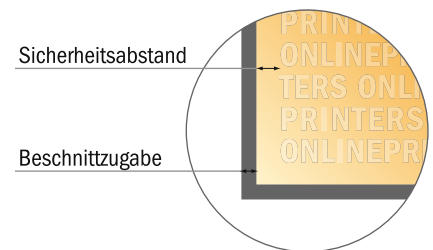

Budget-Kataloge

DIN-A5

Seitenreihenfolge

Umschlag

Innenteil

Seiten unbedingt fortlaufend und einzeln anlegen.

fertiges Produkt

- **Datenformat**
(inkl. 2,00 mm Beschnitt):
15,20 x 21,40 cm
- **Endformat (geschlossen):**
14,80 x 21,00 cm
- **Sicherheitsabstand**
4 mm: Abstand der Texte/
Informationen zum Rand des
Endformats, dies verhindert
unerwünschten Anschnitt.

Bitte beachten Sie:

- Beschnittzugabe und Sicherheitsabstand wie angegeben anlegen.
- Hintergrundfarben, Bilder oder Grafiken bis an den Rand des Datenformates anlegen.
- Bei der Produktion können durch das Schneiden, Stanzen und Falzen Toleranzen auftreten.
- Diese Skizze ist nicht maßstabsgetreu.
- Druckdatenhinweise finden Sie unter dem Menüpunkt "Druckdaten" auf www.diedruckerei.de