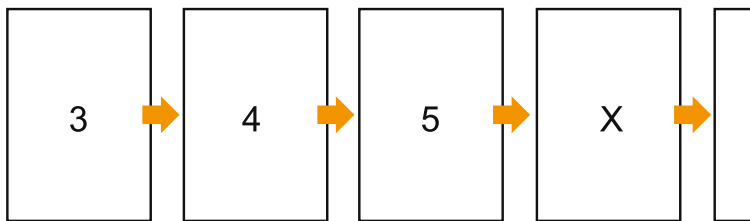

Budget-Kataloge

DIN-A5

Seitenreihenfolge

Umschlag

Innenteil

Seiten unbedingt fortlaufend und einzeln anlegen.

fertiges Produkt

- **Datenformat**
(inkl. 2,00 mm Beschnitt):
15,20 x 21,40 cm
- **Endformat (geschlossen):**
14,80 x 21,00 cm
- **Sicherheitsabstand**
4 mm: Abstand der Texte/
Informationen zum Rand des
Endformats, dies verhindert
unerwünschten Anschnitt.

Bitte beachten Sie:

- Beschnittzugabe und Sicherheitsabstand wie angegeben anlegen.
- Hintergrundfarben, Bilder oder Grafiken bis an den Rand des Datenformates anlegen.
- Bei der Produktion können durch das Schneiden, Stanzen und Falzen Toleranzen auftreten.
- Diese Skizze ist nicht maßstabsgetreu.
- Druckdatenhinweise finden Sie unter dem Menüpunkt "Druckdaten" auf www.diedruckerei.de