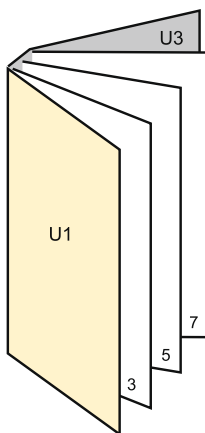

Budget-Kataloge

DIN-A5

Seitenreihenfolge

Umschlag

Innenteil

Seiten unbedingt fortlaufend und einzeln anlegen.

fertiges Produkt

- **Datenformat**
(inkl. 2,00 mm Beschnitt):
15,20 x 21,40 cm
- **Endformat (geschlossen):**
14,80 x 21,00 cm
- **Sicherheitsabstand**
4 mm: Abstand der Texte/
Informationen zum Rand des
Endformats, dies verhindert
unerwünschten Anschnitt.

Bitte beachten Sie:

- Beschnittzugabe und Sicherheitsabstand wie angegeben anlegen.
- Hintergrundfarben, Bilder oder Grafiken bis an den Rand des Datenformates anlegen.
- Bei der Produktion können durch das Schneiden, Stanzen und Falzen Toleranzen auftreten.
- Diese Skizze ist nicht maßstabsgetreu.
- Druckdatenhinweise finden Sie unter dem Menüpunkt "Druckdaten" auf www.diedruckerei.de