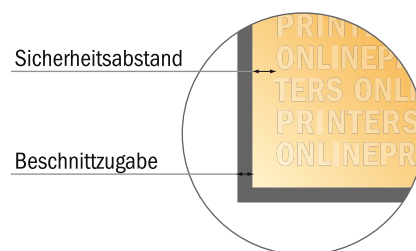

Terminzettel

DIN-A6 • Querformat

- **Datenformat**
(inkl. 2,00 mm Beschnitt):
15,20 x 10,90 cm
- **Endformat:**
14,80 x 10,50 cm
- **Sicherheitsabstand**
4 mm: Abstand der Texte/
Informationen zum Rand des
Endformats, dies verhindert
unerwünschten Anschnitt.

Bitte beachten Sie:

- Beschnittzugabe und Sicherheitsabstand wie angegeben anlegen.
- Hintergrundfarben, Bilder oder Grafiken bis an den Rand des Datenformates anlegen.
- Bei der Produktion können durch das Schneiden, Stanzen und Falzen Toleranzen auftreten.
- Diese Skizze ist nicht maßstabsgetreu.
- Druckdatenhinweise finden Sie unter dem Menüpunkt "Druckdaten" auf www.diedruckerei.de