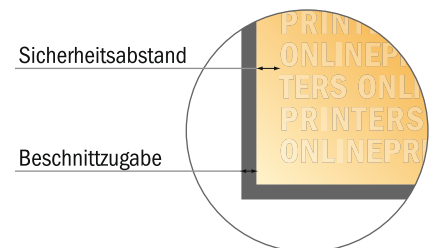

Bierdeckel

Quadratisch

- **Datenformat**
(inkl. 2,00 mm Beschnitt):
9,70 x 9,70 cm
- **Endformat:**
9,30 x 9,30 cm
- **Sicherheitsabstand**
4 mm: Abstand der Texte/
Informationen zum Rand des
Endformats, dies verhindert
unerwünschten Anschnitt.

Bitte beachten Sie:

- Beschnittzugabe und Sicherheitsabstand wie angegeben anlegen.
- Hintergrundfarben, Bilder oder Grafiken bis an den Rand des Datenformates anlegen.
- Bei der Produktion können durch das Schneiden, Stanzen und Falzen Toleranzen auftreten.
- Diese Skizze ist nicht maßstabsgetreu.
- Druckdatenhinweise finden Sie unter dem Menüpunkt "Druckdaten" auf www.diedruckerei.de