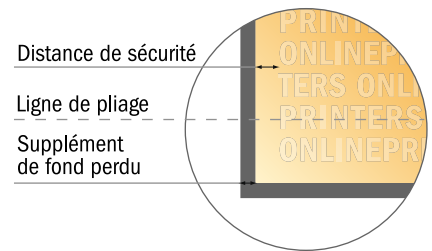

# Dépliant format portrait

A6-Carré • pli parallèle roulé • 10 pages

- Format de données :  
(incl. 2,00 mm fond perdu):  
52,00 x 10,90 cm
- Format final (ouvert) :  
51,60 x 10,50 cm
- Format final (fermé) :  
10,50 x 10,50 cm
- **Distance de sécurité**  
4 mm: distance entre le texte/les informations et le bord du format final. Ceci empêche d'entamer le motif.

## Remarque :

- Prévoir une marge de sécurité comme indiqué.
- Placer les couleurs de fond, images ou graphiques jusqu'au bord du format de données.
- Lors de la production, il peut y avoir des tolérances suite à la découpe ou au pli.
- Cette ébauche n'est pas à l'échelle.
- Vous trouverez des indications sur les données d'impression sous la catégorie "Données d'impression" sur [www.onlineprinters.fr](http://www.onlineprinters.fr)