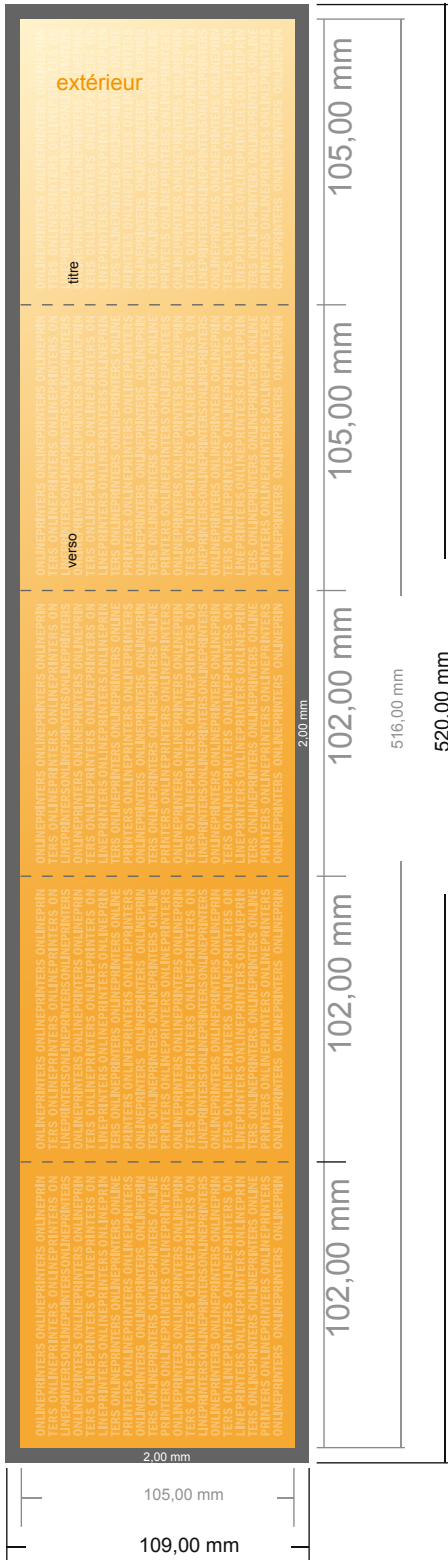

# Dépliant format portrait

A6-Carré • pli parallèle roulé • 10 pages

- Format de données :  
(incl. 2,00 mm fond perdu):  
52,00 x 10,90 cm
- Format final (ouvert) :  
51,60 x 10,50 cm
- Format final (fermé) :  
10,50 x 10,50 cm
- **Distance de sécurité**  
4 mm: distance entre le texte/les informations et le bord du format final. Ceci empêche d'entamer le motif.

## Remarque :

- Prévoir une marge de sécurité comme indiqué.
- Placer les couleurs de fond, images ou graphiques jusqu'au bord du format de données.
- Lors de la production, il peut y avoir des tolérances suite à la découpe ou au pli.
- Cette ébauche n'est pas à l'échelle.
- Vous trouverez des indications sur les données d'impression sous la catégorie "Données d'impression" sur [www.onlineprinters.fr](http://www.onlineprinters.fr)