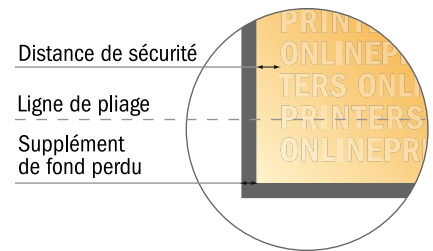

# Dépliant format portrait

A6-Carré • pli parallèle roulé • 10 pages

- Format de données :  
(incl. 2,00 mm fond perdu):  
52,00 x 10,90 cm
- Format final (ouvert) :  
51,60 x 10,50 cm
- Format final (fermé) :  
10,50 x 10,50 cm
- **Distance de sécurité**  
4 mm: distance entre le texte/les informations et le bord du format final. Ceci empêche d'entamer le motif.

## Remarque :

- Prévoir une marge de sécurité comme indiqué.
- Placer les couleurs de fond, images ou graphiques jusqu'au bord du format de données.
- Lors de la production, il peut y avoir des tolérances suite à la découpe ou au pli.
- Cette ébauche n'est pas à l'échelle.
- Vous trouverez des indications sur les données d'impression sous la catégorie "Données d'impression" sur [www.onlineprinters.fr](http://www.onlineprinters.fr)