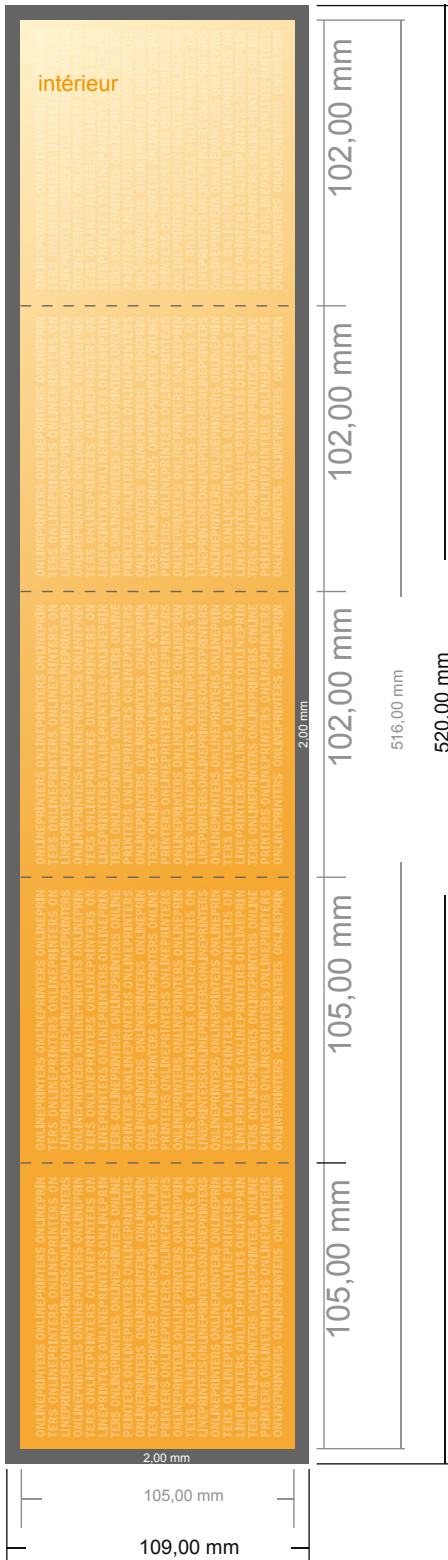

# Dépliant format portrait

A6-Carré • pli parallèle roulé • 10 pages

- Format de données :  
(incl. 2,00 mm fond perdu):  
52,00 x 10,90 cm
- Format final (ouvert) :  
51,60 x 10,50 cm
- Format final (fermé) :  
10,50 x 10,50 cm
- **Distance de sécurité**  
4 mm: distance entre le texte/les informations et le bord du format final. Ceci empêche d'entamer le motif.

## Remarque :

- Prévoir une marge de sécurité comme indiqué.
- Placer les couleurs de fond, images ou graphiques jusqu'au bord du format de données.
- Lors de la production, il peut y avoir des tolérances suite à la découpe ou au pli.
- Cette ébauche n'est pas à l'échelle.
- Vous trouverez des indications sur les données d'impression sous la catégorie "Données d'impression" sur [www.onlineprinters.fr](http://www.onlineprinters.fr)