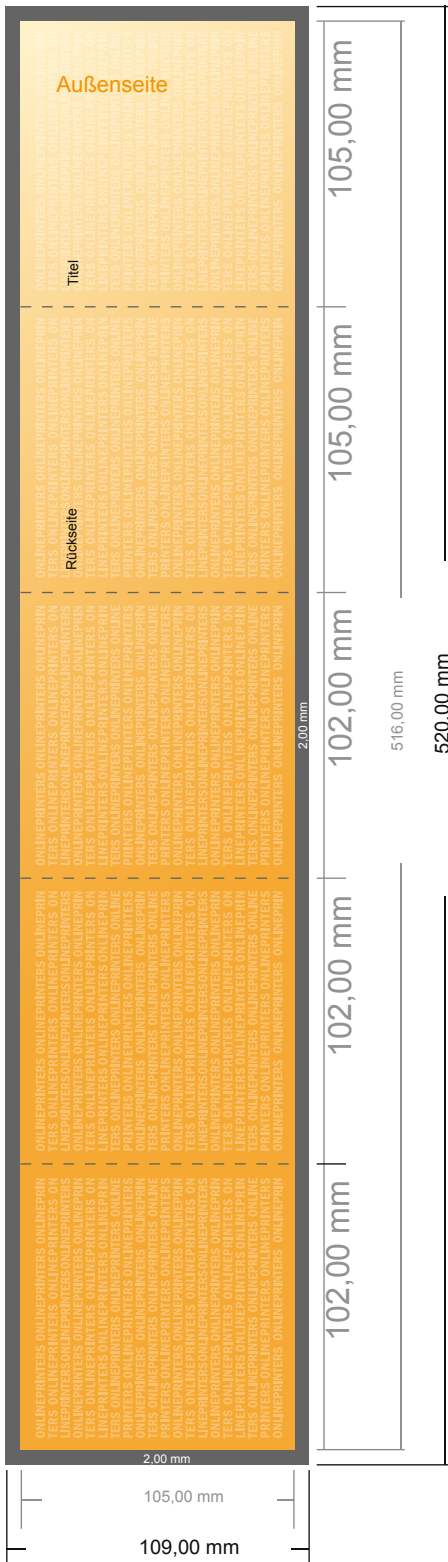

Falzflyer Hochformat

A6-Quadrat • Parallelwickelfalz • 10 Seiten

- **Datenformat**
(inkl. 2,00 mm Beschnitt):
52,00 x 10,90 cm
- **Endformat (offen):**
51,60 x 10,50 cm
- **Endformat (geschlossen):**
10,50 x 10,50 cm
- **Sicherheitsabstand**
4 mm: Abstand der Texte/
Informationen zum Rand des
Endformats, dies verhindert
unerwünschten Anschnitt.

Bitte beachten Sie:

- Beschnittzugabe und Sicherheitsabstand wie angegeben anlegen.
- Hintergrundfarben, Bilder oder Grafiken bis an den Rand des Datenformates anlegen.
- Bei der Produktion können durch das Schneiden, Stanzen und Falzen Toleranzen auftreten.
- Diese Skizze ist nicht maßstabsgetreu.
- Druckdatenhinweise finden Sie unter dem Menüpunkt "Druckdaten" auf www.diedruckerei.de