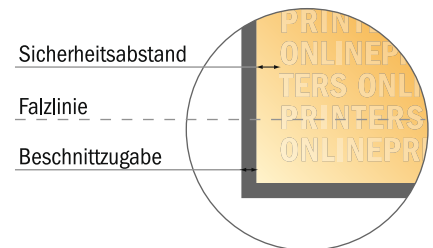

Bitte beachten Sie:

- Beschnittzugabe und Sicherheitsabstand wie angegeben anlegen.
- Hintergrundfarben, Bilder oder Grafiken bis an den Rand des Datenformates anlegen.
- Bei der Produktion können durch das Schneiden, Stanzen und Falzen Toleranzen auftreten.
- Diese Skizze ist nicht maßstabsgetreu.
- Druckdatenhinweise finden Sie unter dem Menüpunkt "Druckdaten" auf www.diedruckerei.de

Falzflyer Hochformat

A6-Quadrat • Parallelwickelfalz • 10 Seiten

- **Datenformat**
(inkl. 2,00 mm Beschnitt):
52,00 x 10,90 cm
- **Endformat (offen):**
51,60 x 10,50 cm
- **Endformat (geschlossen):**
10,50 x 10,50 cm
- **Sicherheitsabstand**
4 mm: Abstand der Texte/
Informationen zum Rand des
Endformats, dies verhindert
unerwünschten Anschnitt.