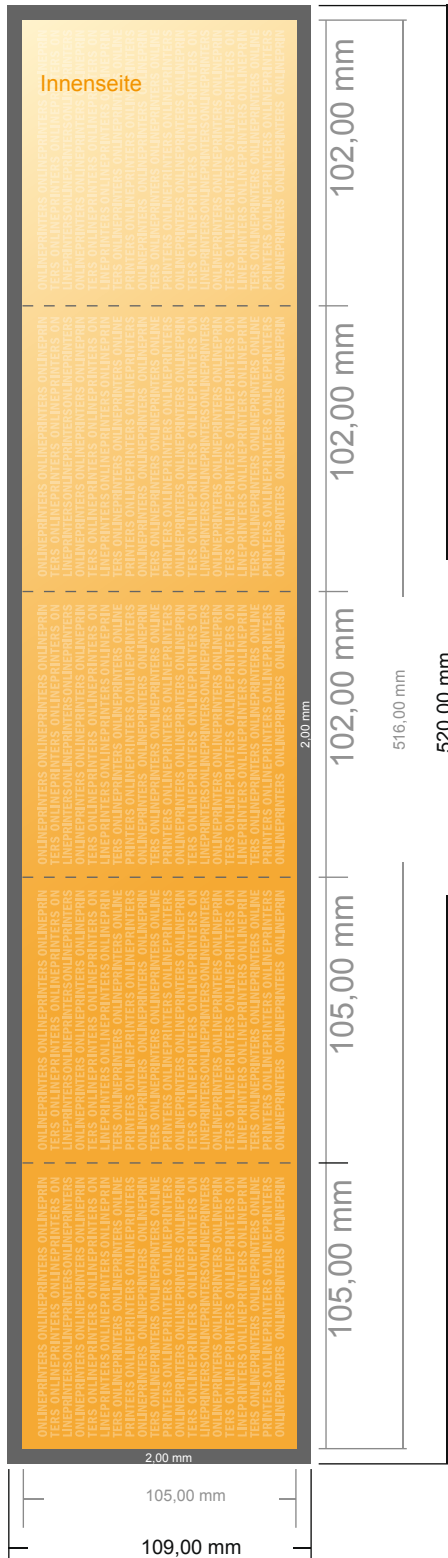

Falzflyer Hochformat

A6-Quadrat • Parallelwickelfalz • 10 Seiten

- **Datenformat**
(inkl. 2,00 mm Beschnitt):
52,00 x 10,90 cm
- **Endformat (offen):**
51,60 x 10,50 cm
- **Endformat (geschlossen):**
10,50 x 10,50 cm
- **Sicherheitsabstand**
4 mm: Abstand der Texte/
Informationen zum Rand des
Endformats, dies verhindert
unerwünschten Anschnitt.

Bitte beachten Sie:

- Beschnittzugabe und Sicherheitsabstand wie angegeben anlegen.
- Hintergrundfarben, Bilder oder Grafiken bis an den Rand des Datenformates anlegen.
- Bei der Produktion können durch das Schneiden, Stanzen und Falzen Toleranzen auftreten.
- Diese Skizze ist nicht maßstabsgetreu.
- Druckdatenhinweise finden Sie unter dem Menüpunkt "Druckdaten" auf www.diedruckerei.de