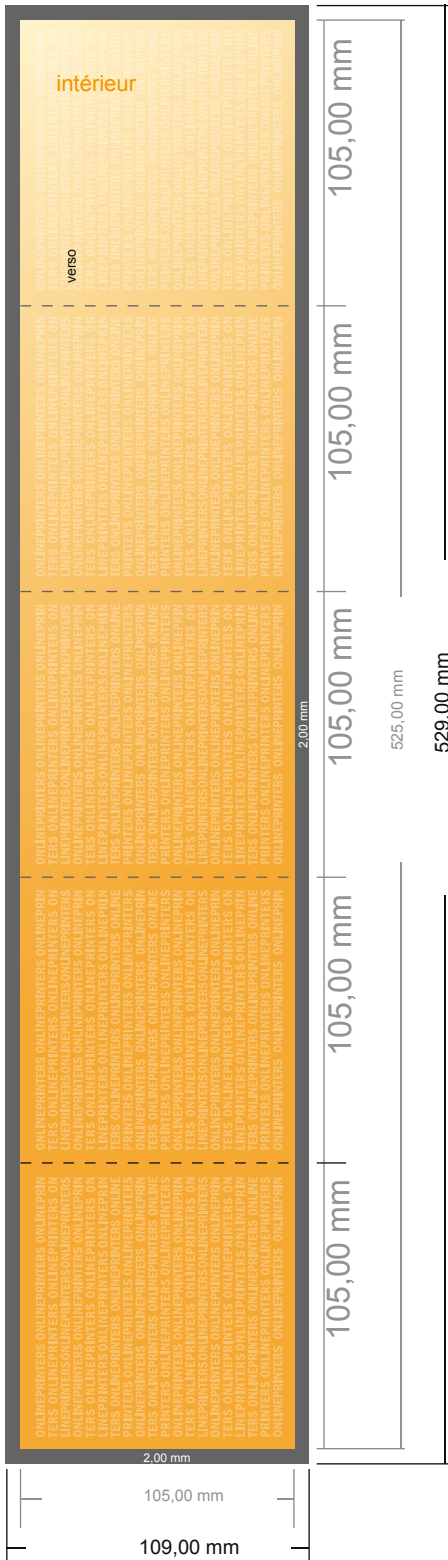

Dépliant format portrait

A6-Carré • pli accordéon • 10 pages

- Format de données :
(incl. 2,00 mm fond perdu):
52,90 x 10,90 cm
- Format final (ouvert) :
52,50 x 10,50 cm
- Format final (fermé) :
10,50 x 10,50 cm
- **Distance de sécurité**
4 mm: distance entre le texte/les informations et le bord du format final. Ceci empêche d'entamer le motif.

Remarque :

- Prévoir une marge de sécurité comme indiqué.
- Placer les couleurs de fond, images ou graphiques jusqu'au bord du format de données.
- Lors de la production, il peut y avoir des tolérances suite à la découpe ou au pli.
- Cette ébauche n'est pas à l'échelle.
- Vous trouverez des indications sur les données d'impression sous la catégorie "Données d'impression" sur www.onlineprinters.fr