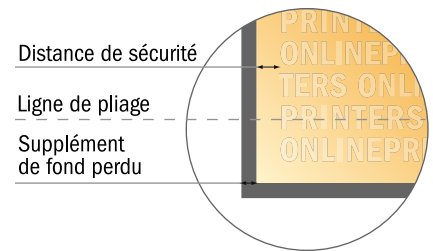

Dépliant format portrait

A6-Carré • pli accordéon • 10 pages

- Format de données :
(incl. 2,00 mm fond perdu):
52,90 x 10,90 cm
- Format final (ouvert) :
52,50 x 10,50 cm
- Format final (fermé) :
10,50 x 10,50 cm
- **Distance de sécurité**
4 mm: distance entre le texte/les informations et le bord du format final. Ceci empêche d'entamer le motif.

Remarque :

- Prévoir une marge de sécurité comme indiqué.
- Placer les couleurs de fond, images ou graphiques jusqu'au bord du format de données.
- Lors de la production, il peut y avoir des tolérances suite à la découpe ou au pli.
- Cette ébauche n'est pas à l'échelle.
- Vous trouverez des indications sur les données d'impression sous la catégorie "Données d'impression" sur www.onlineprinters.fr