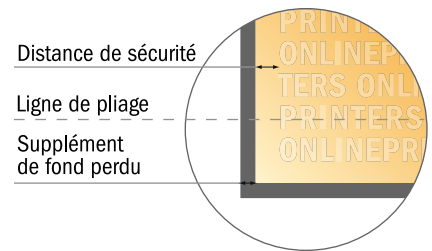

Dépliant format portrait

A6-Carré • pli accordéon • 10 pages

- Format de données :
(incl. 2,00 mm fond perdu):
52,90 x 10,90 cm
- Format final (ouvert) :
52,50 x 10,50 cm
- Format final (fermé) :
10,50 x 10,50 cm
- **Distance de sécurité**
4 mm: distance entre le texte/les informations et le bord du format final. Ceci empêche d'entamer le motif.

Remarque :

- Prévoir une marge de sécurité comme indiqué.
- Placer les couleurs de fond, images ou graphiques jusqu'au bord du format de données.
- Lors de la production, il peut y avoir des tolérances suite à la découpe ou au pli.
- Cette ébauche n'est pas à l'échelle.
- Vous trouverez des indications sur les données d'impression sous la catégorie "Données d'impression" sur www.onlineprinters.fr