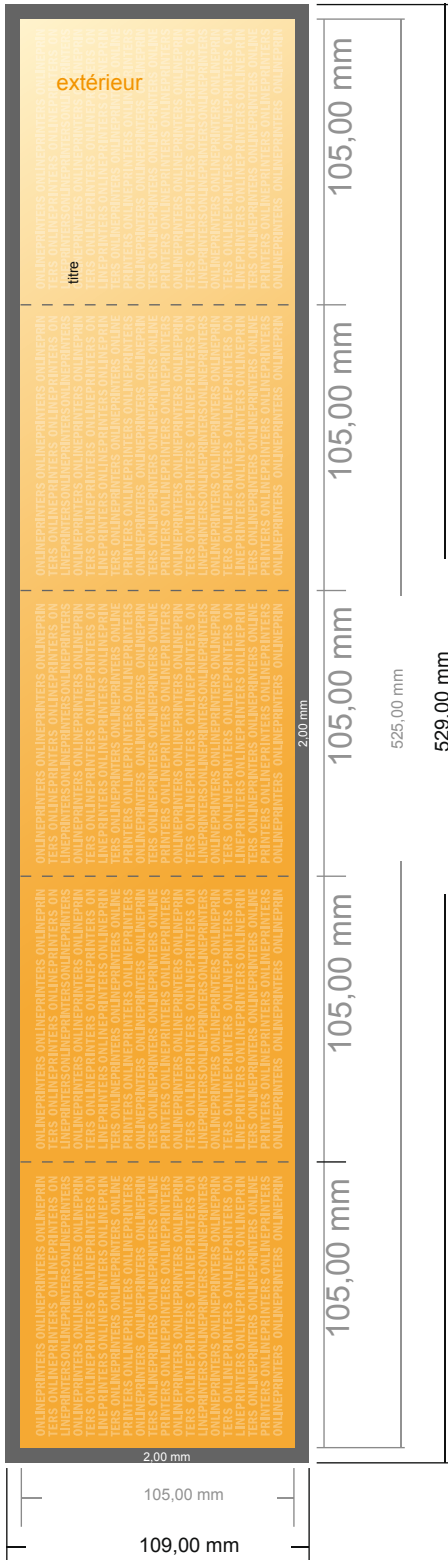

Dépliant format portrait

A6-Carré • pli accordéon • 10 pages

- Format de données :
(incl. 2,00 mm fond perdu):
52,90 x 10,90 cm
- Format final (ouvert) :
52,50 x 10,50 cm
- Format final (fermé) :
10,50 x 10,50 cm
- **Distance de sécurité**
4 mm: distance entre le texte/les informations et le bord du format final. Ceci empêche d'entamer le motif.

Remarque :

- Prévoir une marge de sécurité comme indiqué.
- Placer les couleurs de fond, images ou graphiques jusqu'au bord du format de données.
- Lors de la production, il peut y avoir des tolérances suite à la découpe ou au pli.
- Cette ébauche n'est pas à l'échelle.
- Vous trouverez des indications sur les données d'impression sous la catégorie "Données d'impression" sur www.onlineprinters.fr