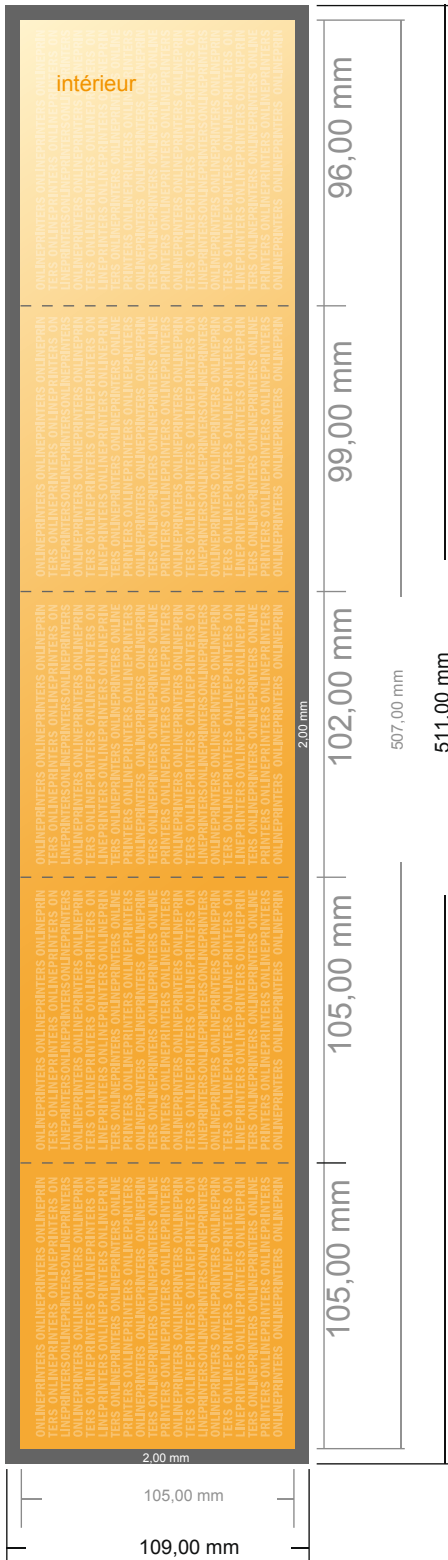

Dépliant format portrait

A6-Carré • pli roulé • 10 pages

- Format de données :
(incl. 2,00 mm fond perdu):
51,10 x 10,90 cm
- Format final (ouvert) :
50,70 x 10,50 cm
- Format final (fermé) :
10,50 x 10,50 cm
- **Distance de sécurité**
4 mm: distance entre le texte/les informations et le bord du format final. Ceci empêche d'entamer le motif.

Remarque :

- Prévoir une marge de sécurité comme indiqué.
- Placer les couleurs de fond, images ou graphiques jusqu'au bord du format de données.
- Lors de la production, il peut y avoir des tolérances suite à la découpe ou au pli.
- Cette ébauche n'est pas à l'échelle.
- Vous trouverez des indications sur les données d'impression sous la catégorie "Données d'impression" sur www.onlineprinters.fr