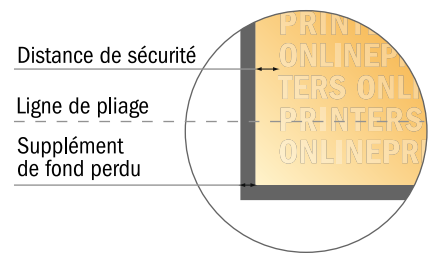

Dépliant format portrait

A6-Carré • pli roulé • 10 pages

- Format de données :
(incl. 2,00 mm fond perdu):
51,10 x 10,90 cm
- Format final (ouvert) :
50,70 x 10,50 cm
- Format final (fermé) :
10,50 x 10,50 cm
- **Distance de sécurité**
4 mm: distance entre le texte/les informations et le bord du format final. Ceci empêche d'entamer le motif.

Remarque :

- Prévoir une marge de sécurité comme indiqué.
- Placer les couleurs de fond, images ou graphiques jusqu'au bord du format de données.
- Lors de la production, il peut y avoir des tolérances suite à la découpe ou au pli.
- Cette ébauche n'est pas à l'échelle.
- Vous trouverez des indications sur les données d'impression sous la catégorie "Données d'impression" sur www.onlineprinters.fr