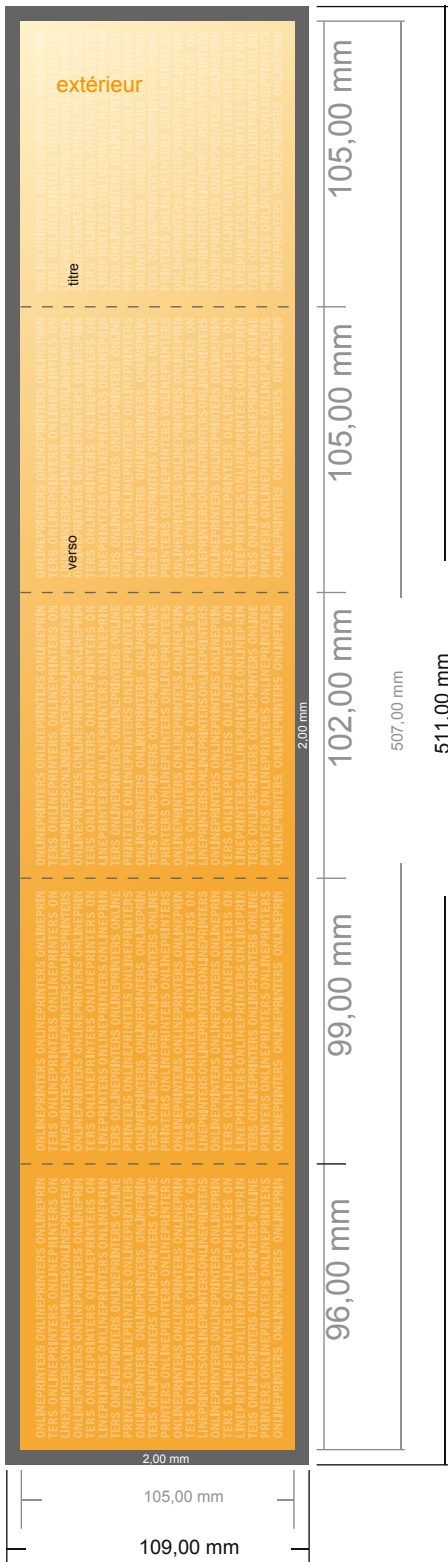

Dépliant format portrait

A6-Carré • pli roulé • 10 pages

- Format de données :
(incl. 2,00 mm fond perdu):
51,10 x 10,90 cm
- Format final (ouvert) :
50,70 x 10,50 cm
- Format final (fermé) :
10,50 x 10,50 cm
- **Distance de sécurité**
4 mm: distance entre le texte/les informations et le bord du format final. Ceci empêche d'entamer le motif.

Remarque :

- Prévoir une marge de sécurité comme indiqué.
- Placer les couleurs de fond, images ou graphiques jusqu'au bord du format de données.
- Lors de la production, il peut y avoir des tolérances suite à la découpe ou au pli.
- Cette ébauche n'est pas à l'échelle.
- Vous trouverez des indications sur les données d'impression sous la catégorie "Données d'impression" sur www.onlineprinters.fr