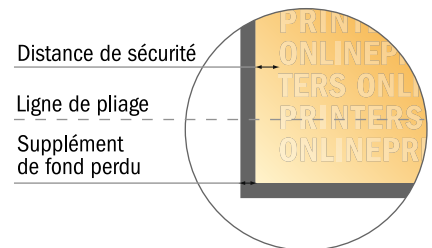

Dépliant format portrait

A6-Carré • pli roulé • 10 pages

- Format de données :
(incl. 2,00 mm fond perdu):
51,10 x 10,90 cm
- Format final (ouvert) :
50,70 x 10,50 cm
- Format final (fermé) :
10,50 x 10,50 cm
- **Distance de sécurité**
4 mm: distance entre le texte/les informations et le bord du format final. Ceci empêche d'entamer le motif.

Remarque :

- Prévoir une marge de sécurité comme indiqué.
- Placer les couleurs de fond, images ou graphiques jusqu'au bord du format de données.
- Lors de la production, il peut y avoir des tolérances suite à la découpe ou au pli.
- Cette ébauche n'est pas à l'échelle.
- Vous trouverez des indications sur les données d'impression sous la catégorie "Données d'impression" sur www.onlineprinters.fr