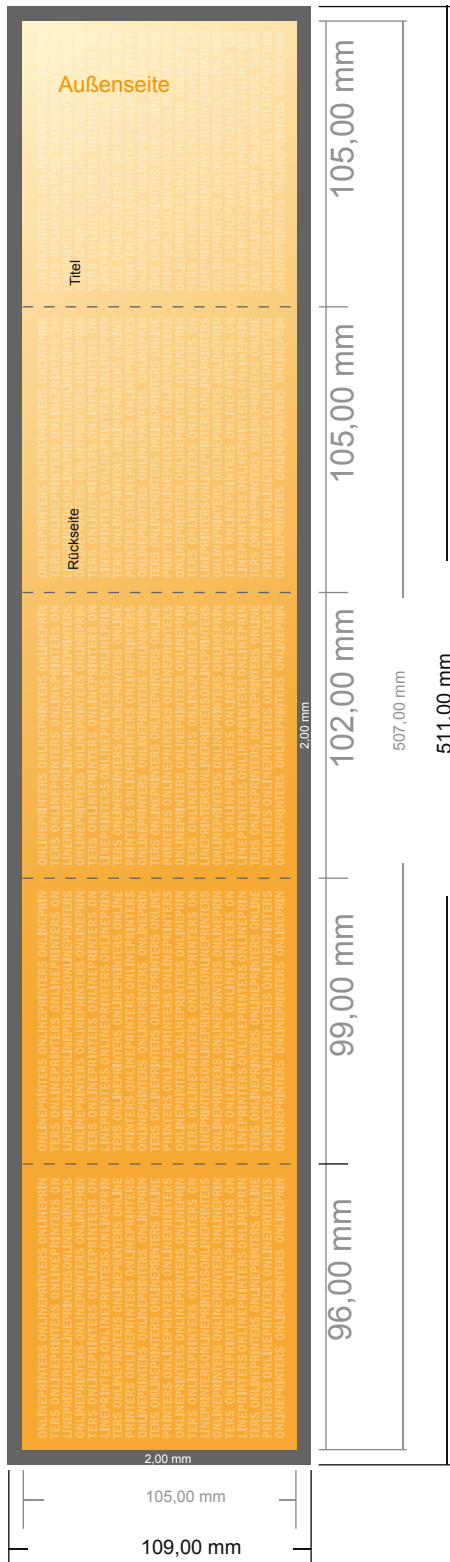

Falzflyer Hochformat

A6-Quadrat • Wickelfalz • 10 Seiten

- **Datenformat**
(inkl. 2,00 mm Beschnitt):
51,10 x 10,90 cm
- **Endformat (offen):**
50,70 x 10,50 cm
- **Endformat (geschlossen):**
10,50 x 10,50 cm
- **Sicherheitsabstand**
4 mm: Abstand der Texte/
Informationen zum Rand des
Endformats, dies verhindert
unerwünschten Anschnitt.

Bitte beachten Sie:

- Beschnittzugabe und Sicherheitsabstand wie angegeben anlegen.
- Hintergrundfarben, Bilder oder Grafiken bis an den Rand des Datenformates anlegen.
- Bei der Produktion können durch das Schneiden, Stanzen und Falzen Toleranzen auftreten.
- Diese Skizze ist nicht maßstabsgetreu.
- Druckdatenhinweise finden Sie unter dem Menüpunkt "Druckdaten" auf www.diedruckerei.de