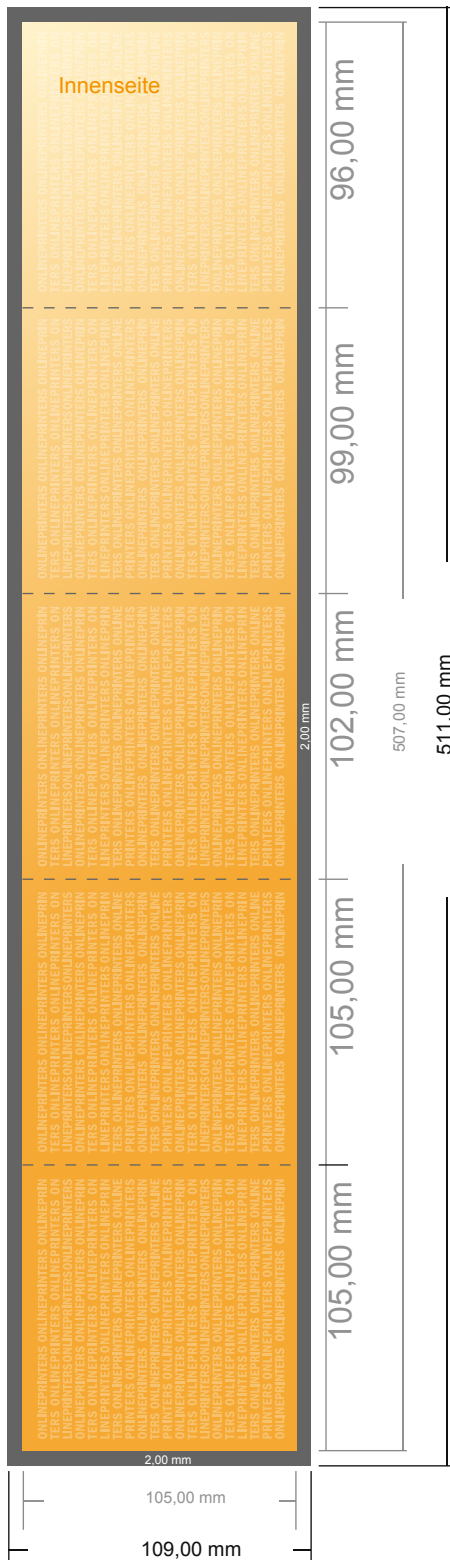

Falzflyer Hochformat

A6-Quadrat • Wickelfalz • 10 Seiten

- **Datenformat**
(inkl. 2,00 mm Beschnitt):
51,10 x 10,90 cm
- **Endformat (offen):**
50,70 x 10,50 cm
- **Endformat (geschlossen):**
10,50 x 10,50 cm
- **Sicherheitsabstand**
4 mm: Abstand der Texte/
Informationen zum Rand des
Endformats, dies verhindert
unerwünschten Anschnitt.

Bitte beachten Sie:

- Beschnittzugabe und Sicherheitsabstand wie angegeben anlegen.
- Hintergrundfarben, Bilder oder Grafiken bis an den Rand des Datenformates anlegen.
- Bei der Produktion können durch das Schneiden, Stanzen und Falzen Toleranzen auftreten.
- Diese Skizze ist nicht maßstabsgetreu.
- Druckdatenhinweise finden Sie unter dem Menüpunkt "Druckdaten" auf www.diedruckerei.de