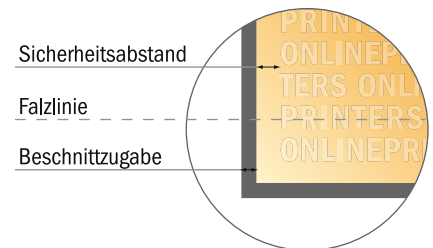

Bitte beachten Sie:

- Beschnittzugabe und Sicherheitsabstand wie angegeben anlegen.
- Hintergrundfarben, Bilder oder Grafiken bis an den Rand des Datenformates anlegen.
- Bei der Produktion können durch das Schneiden, Stanzen und Falzen Toleranzen auftreten.
- Diese Skizze ist nicht maßstabsgetreu.
- Druckdatenhinweise finden Sie unter dem Menüpunkt "Druckdaten" auf www.diedruckerei.de

Falzflyer Hochformat

A6-Quadrat • Wickelfalz • 10 Seiten

- **Datenformat**
(inkl. 2,00 mm Beschnitt):
51,10 x 10,90 cm
- **Endformat (offen):**
50,70 x 10,50 cm
- **Endformat (geschlossen):**
10,50 x 10,50 cm
- **Sicherheitsabstand**
4 mm: Abstand der Texte/
Informationen zum Rand des
Endformats, dies verhindert
unerwünschten Anschnitt.