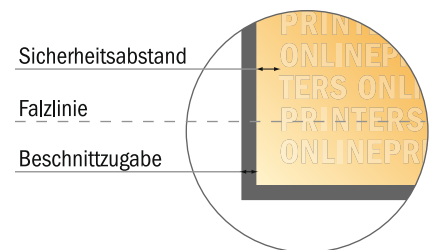

Falzflyer Hochformat

A6-Quadrat • Wickelfalz • 10 Seiten

- **Datenformat**
(inkl. 2,00 mm Beschnitt):
51,10 x 10,90 cm
- **Endformat (offen):**
50,70 x 10,50 cm
- **Endformat (geschlossen):**
10,50 x 10,50 cm
- **Sicherheitsabstand**
4 mm: Abstand der Texte/
Informationen zum Rand des
Endformats, dies verhindert
unerwünschten Anschnitt.

Bitte beachten Sie:

- Beschnittzugabe und Sicherheitsabstand wie angegeben anlegen.
- Hintergrundfarben, Bilder oder Grafiken bis an den Rand des Datenformates anlegen.
- Bei der Produktion können durch das Schneiden, Stanzen und Falzen Toleranzen auftreten.
- Diese Skizze ist nicht maßstabsgetreu.
- Druckdatenhinweise finden Sie unter dem Menüpunkt "Druckdaten" auf www.diedruckerei.de