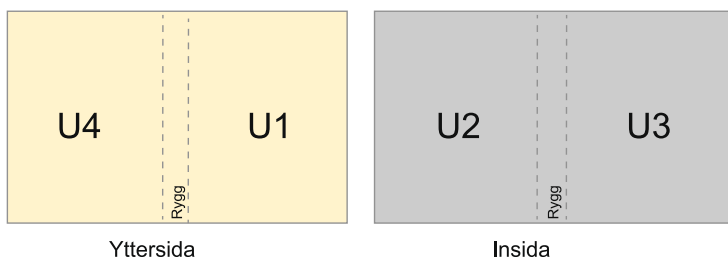

Budget - kataloger

A4

Sidoordningsföljd

omslag

Innerdel

Lägg ovillkorligen in sidorna fortlöpande och var för sig

färdig produkt

- Dataformat
(inkl. 2,00 mm beskärning):
21,40 x 30,10 cm
- Slutformat (stängt):
21,00 x 29,70 cm
- **Säkerhetsavstånd**
4 mm Avstånd från text/information till slutformatets kant, detta förhindrar oönskade snittytor.

Vi ber dig beakta:

- Vi ber dig lägga till skärman och säkerhetsavstånd enligt vad som angivits.
- Placera bakgrundsfärger, bilder eller grafik ända till dataformatets kant.
- Vid produktion kan avvikelser uppträda på grund av skärning, stansning och falsning.
- Denna skiss är inte skalenlig.
- Du hittar anvisningar för tryck under menypunkten "Tryckfiler" på www.onlineprinters.se