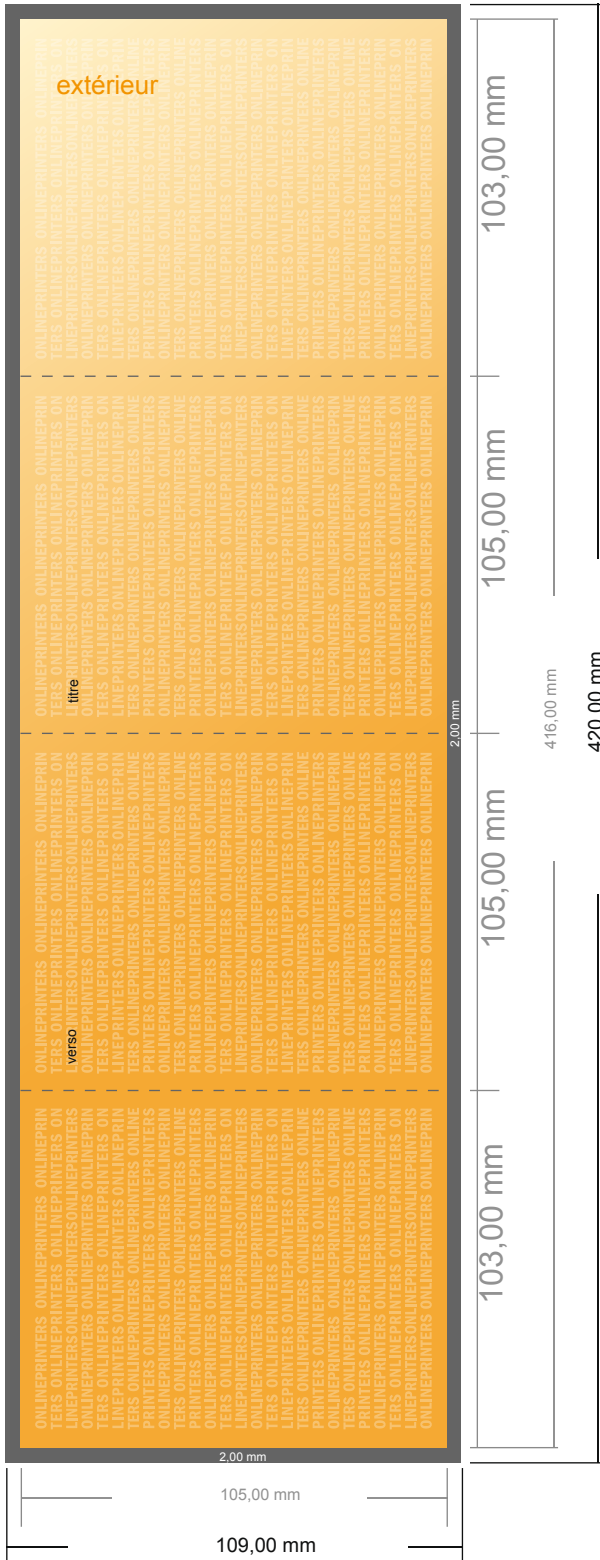

# Dépliant format portrait

A6-Carré • pli fenêtre (fermé) • 8 pages

- Format de données :  
(incl. 2,00 mm fond perdu):  
42,00 x 10,90 cm
- Format final (ouvert) :  
41,60 x 10,50 cm
- Format final (fermé) :  
10,50 x 10,50 cm
- **Distance de sécurité**  
4 mm: distance entre le texte/les informations et le bord du format final. Ceci empêche d'entamer le motif.

## Remarque :

- Prévoir une marge de sécurité comme indiqué.
- Placer les couleurs de fond, images ou graphiques jusqu'au bord du format de données.
- Lors de la production, il peut y avoir des tolérances suite à la découpe ou au pli.
- Cette ébauche n'est pas à l'échelle.
- Vous trouverez des indications sur les données d'impression sous la catégorie "Données d'impression" sur [www.onlineprinters.fr](http://www.onlineprinters.fr)