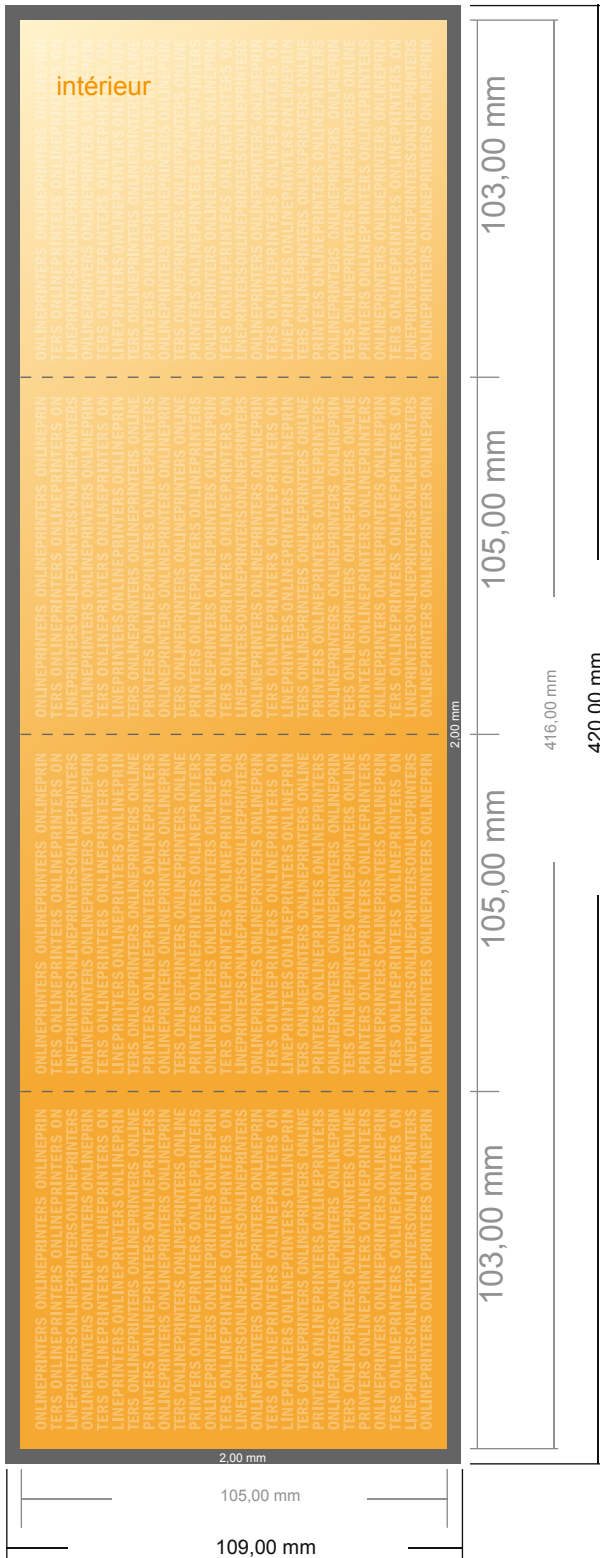

# Dépliant format portrait

A6-Carré • pli fenêtre (fermé) • 8 pages

- Format de données :  
(incl. 2,00 mm fond perdu):  
42,00 x 10,90 cm
- Format final (ouvert) :  
41,60 x 10,50 cm
- Format final (fermé) :  
10,50 x 10,50 cm
- **Distance de sécurité**  
4 mm: distance entre le texte/les informations et le bord du format final. Ceci empêche d'entamer le motif.

## Remarque :

- Prévoir une marge de sécurité comme indiqué.
- Placer les couleurs de fond, images ou graphiques jusqu'au bord du format de données.
- Lors de la production, il peut y avoir des tolérances suite à la découpe ou au pli.
- Cette ébauche n'est pas à l'échelle.
- Vous trouverez des indications sur les données d'impression sous la catégorie "Données d'impression" sur [www.onlineprinters.fr](http://www.onlineprinters.fr)