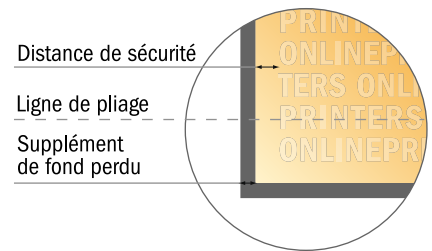

# Dépliant format portrait

A6-Carré • pli fenêtre (fermé) • 8 pages

- Format de données :  
(incl. 2,00 mm fond perdu):  
42,00 x 10,90 cm
- Format final (ouvert) :  
41,60 x 10,50 cm
- Format final (fermé) :  
10,50 x 10,50 cm
- **Distance de sécurité**  
4 mm: distance entre le texte/les informations et le bord du format final. Ceci empêche d'entamer le motif.

## Remarque :

- Prévoir une marge de sécurité comme indiqué.
- Placer les couleurs de fond, images ou graphiques jusqu'au bord du format de données.
- Lors de la production, il peut y avoir des tolérances suite à la découpe ou au pli.
- Cette ébauche n'est pas à l'échelle.
- Vous trouverez des indications sur les données d'impression sous la catégorie "Données d'impression" sur [www.onlineprinters.fr](http://www.onlineprinters.fr)