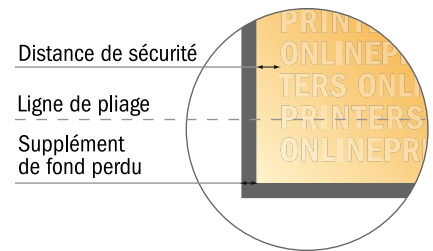

# Dépliant format portrait

A6-Carré • pli fenêtre (fermé) • 8 pages

- Format de données :  
(incl. 2,00 mm fond perdu):  
42,00 x 10,90 cm
- Format final (ouvert) :  
41,60 x 10,50 cm
- Format final (fermé) :  
10,50 x 10,50 cm
- **Distance de sécurité**  
4 mm: distance entre le texte/les informations et le bord du format final. Ceci empêche d'entamer le motif.

## Remarque :

- Prévoir une marge de sécurité comme indiqué.
- Placer les couleurs de fond, images ou graphiques jusqu'au bord du format de données.
- Lors de la production, il peut y avoir des tolérances suite à la découpe ou au pli.
- Cette ébauche n'est pas à l'échelle.
- Vous trouverez des indications sur les données d'impression sous la catégorie "Données d'impression" sur [www.onlineprinters.fr](http://www.onlineprinters.fr)