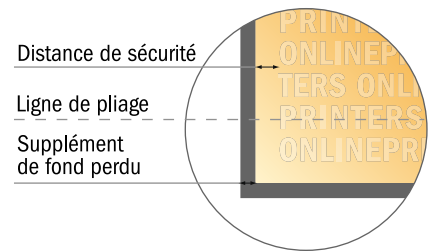

Dépliant format portrait

A6-Carré • pli parallèle double • 8 pages

- Format de données :
(incl. 2,00 mm fond perdu):
42,40 x 10,90 cm
- Format final (ouvert) :
42,00 x 10,50 cm
- Format final (fermé) :
10,50 x 10,50 cm
- **Distance de sécurité**
4 mm: distance entre le texte/les informations et le bord du format final. Ceci empêche d'entamer le motif.

Remarque :

- Prévoir une marge de sécurité comme indiqué.
- Placer les couleurs de fond, images ou graphiques jusqu'au bord du format de données.
- Lors de la production, il peut y avoir des tolérances suite à la découpe ou au pli.
- Cette ébauche n'est pas à l'échelle.
- Vous trouverez des indications sur les données d'impression sous la catégorie "Données d'impression" sur www.onlineprinters.fr