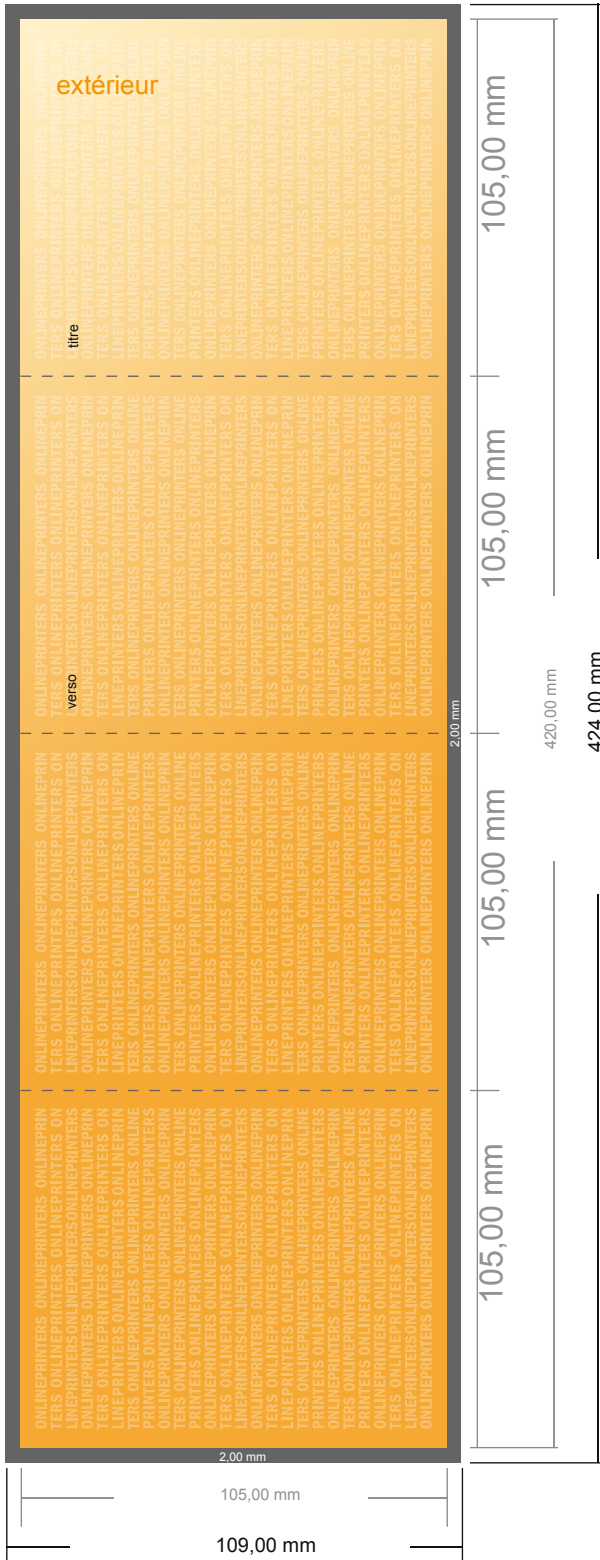

Dépliant format portrait

A6-Carré • pli parallèle double • 8 pages

- Format de données :
(incl. 2,00 mm fond perdu):
42,40 x 10,90 cm
- Format final (ouvert) :
42,00 x 10,50 cm
- Format final (fermé) :
10,50 x 10,50 cm
- **Distance de sécurité**
4 mm: distance entre le texte/les informations et le bord du format final. Ceci empêche d'entamer le motif.

Remarque :

- Prévoir une marge de sécurité comme indiqué.
- Placer les couleurs de fond, images ou graphiques jusqu'au bord du format de données.
- Lors de la production, il peut y avoir des tolérances suite à la découpe ou au pli.
- Cette ébauche n'est pas à l'échelle.
- Vous trouverez des indications sur les données d'impression sous la catégorie "Données d'impression" sur www.onlineprinters.fr