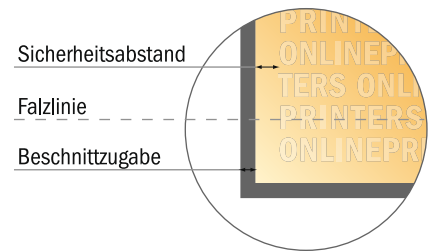

Bitte beachten Sie:

- Beschnittzugabe und Sicherheitsabstand wie angegeben anlegen.
- Hintergrundfarben, Bilder oder Grafiken bis an den Rand des Datenformates anlegen.
- Bei der Produktion können durch das Schneiden, Stanzen und Falzen Toleranzen auftreten.
- Diese Skizze ist nicht maßstabsgetreu.
- Druckdatenhinweise finden Sie unter dem Menüpunkt "Druckdaten" auf www.diedruckerei.de

Falzflyer Hochformat

A6-Quadrat • Doppelparallelfalz • 8 Seiten

- **Datenformat**
(inkl. 2,00 mm Beschnitt):
42,40 x 10,90 cm
- **Endformat (offen):**
42,00 x 10,50 cm
- **Endformat (geschlossen):**
10,50 x 10,50 cm
- **Sicherheitsabstand**
4 mm: Abstand der Texte/
Informationen zum Rand des
Endformats, dies verhindert
unerwünschten Anschnitt.