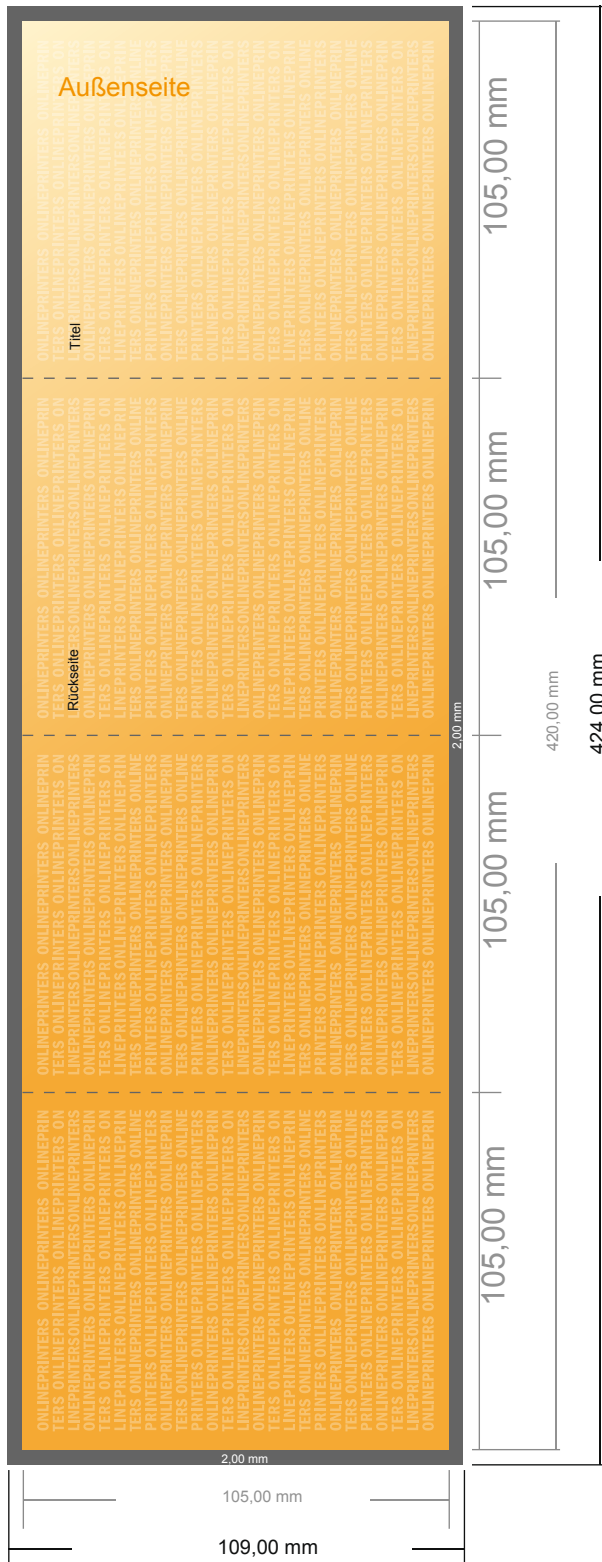

Falzflyer Hochformat

A6-Quadrat • Doppelparallelfalz • 8 Seiten

- **Datenformat**
(inkl. 2,00 mm Beschnitt):
42,40 x 10,90 cm
- **Endformat (offen):**
42,00 x 10,50 cm
- **Endformat (geschlossen):**
10,50 x 10,50 cm
- **Sicherheitsabstand**
4 mm: Abstand der Texte/
Informationen zum Rand des
Endformats, dies verhindert
unerwünschten Anschnitt.

Bitte beachten Sie:

- Beschnittzugabe und Sicherheitsabstand wie angegeben anlegen.
- Hintergrundfarben, Bilder oder Grafiken bis an den Rand des Datenformates anlegen.
- Bei der Produktion können durch das Schneiden, Stanzen und Falzen Toleranzen auftreten.
- Diese Skizze ist nicht maßstabsgetreu.
- Druckdatenhinweise finden Sie unter dem Menüpunkt "Druckdaten" auf www.diedruckerei.de