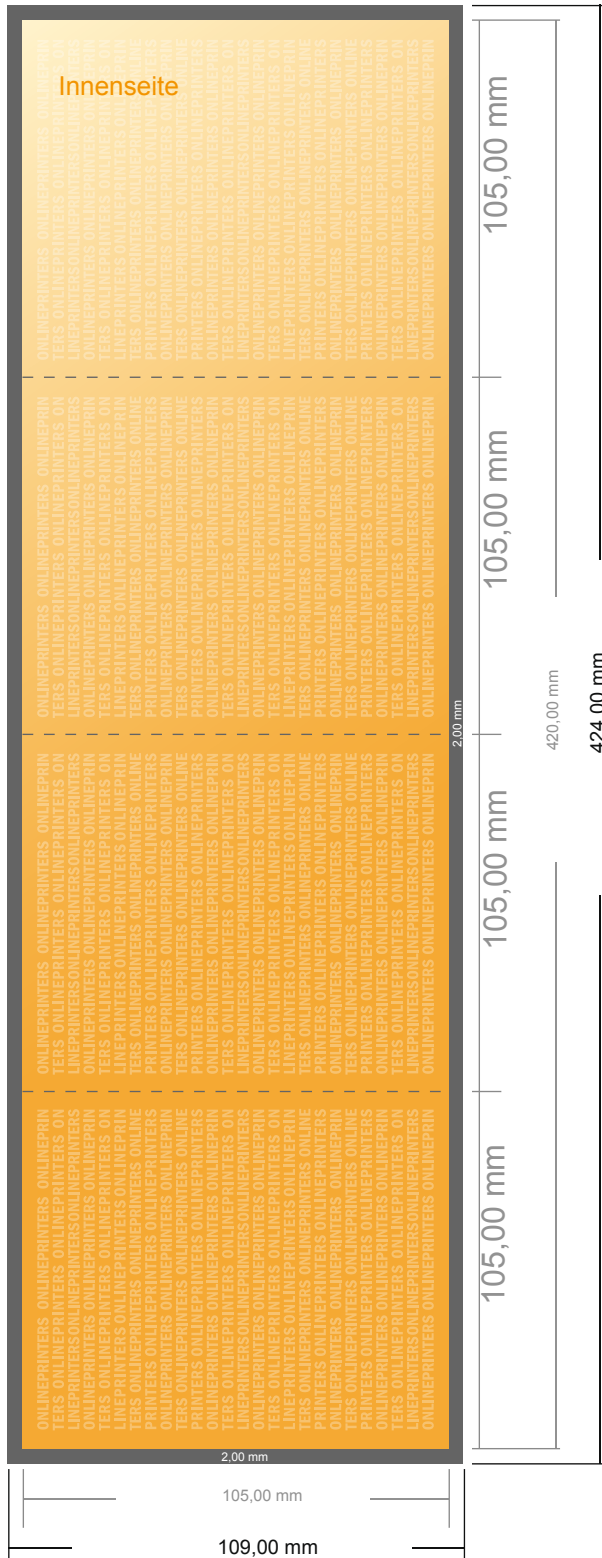

Falzflyer Hochformat

A6-Quadrat • Doppelparallelfalz • 8 Seiten

- **Datenformat**
(inkl. 2,00 mm Beschnitt):
42,40 x 10,90 cm
- **Endformat (offen):**
42,00 x 10,50 cm
- **Endformat (geschlossen):**
10,50 x 10,50 cm
- **Sicherheitsabstand**
4 mm: Abstand der Texte/
Informationen zum Rand des
Endformats, dies verhindert
unerwünschten Anschnitt.

Bitte beachten Sie:

- Beschnittzugabe und Sicherheitsabstand wie angegeben anlegen.
- Hintergrundfarben, Bilder oder Grafiken bis an den Rand des Datenformates anlegen.
- Bei der Produktion können durch das Schneiden, Stanzen und Falzen Toleranzen auftreten.
- Diese Skizze ist nicht maßstabsgetreu.
- Druckdatenhinweise finden Sie unter dem Menüpunkt "Druckdaten" auf www.diedruckerei.de