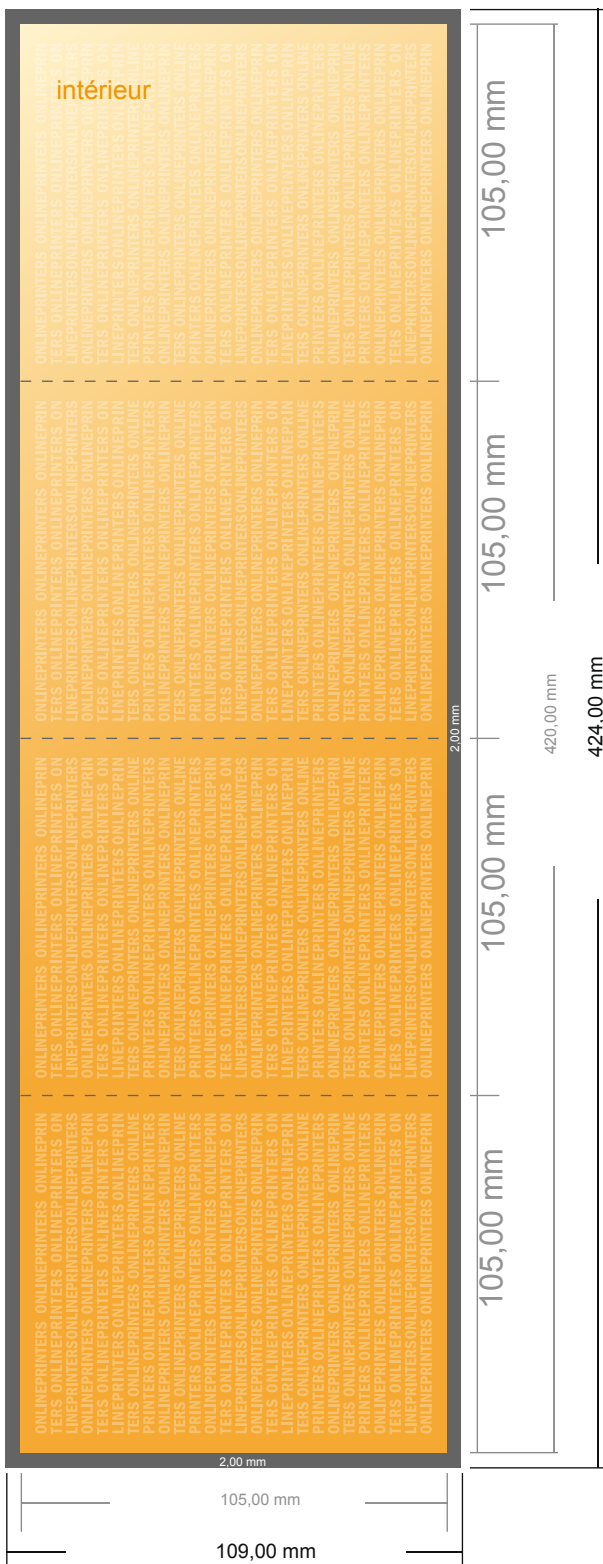

Dépliant format portrait

A6-Carré • pli accordéon • 8 pages

- Format de données :
(incl. 2,00 mm fond perdu):
42,40 x 10,90 cm
- Format final (ouvert) :
42,00 x 10,50 cm
- Format final (fermé) :
10,50 x 10,50 cm
- **Distance de sécurité**
4 mm: distance entre le texte/les informations et le bord du format final. Ceci empêche d'entamer le motif.

Remarque :

- Prévoir une marge de sécurité comme indiqué.
- Placer les couleurs de fond, images ou graphiques jusqu'au bord du format de données.
- Lors de la production, il peut y avoir des tolérances suite à la découpe ou au pli.
- Cette ébauche n'est pas à l'échelle.
- Vous trouverez des indications sur les données d'impression sous la catégorie "Données d'impression" sur www.onlineprinters.fr