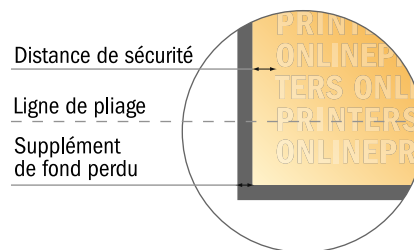

Dépliant format portrait

A6-Carré • pli accordéon • 8 pages

- Format de données :
(incl. 2,00 mm fond perdu):
42,40 x 10,90 cm
- Format final (ouvert) :
42,00 x 10,50 cm
- Format final (fermé) :
10,50 x 10,50 cm
- **Distance de sécurité**
4 mm: distance entre le texte/les informations et le bord du format final. Ceci empêche d'entamer le motif.

Remarque :

- Prévoir une marge de sécurité comme indiqué.
- Placer les couleurs de fond, images ou graphiques jusqu'au bord du format de données.
- Lors de la production, il peut y avoir des tolérances suite à la découpe ou au pli.
- Cette ébauche n'est pas à l'échelle.
- Vous trouverez des indications sur les données d'impression sous la catégorie "Données d'impression" sur www.onlineprinters.fr