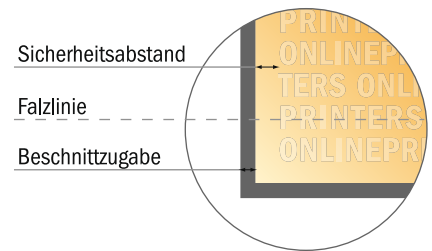

Bitte beachten Sie:

- Beschnittzugabe und Sicherheitsabstand wie angegeben anlegen.
- Hintergrundfarben, Bilder oder Grafiken bis an den Rand des Datenformates anlegen.
- Bei der Produktion können durch das Schneiden, Stanzen und Falzen Toleranzen auftreten.
- Diese Skizze ist nicht maßstabsgetreu.
- Druckdatenhinweise finden Sie unter dem Menüpunkt "Druckdaten" auf www.diedruckerei.de

Falzflyer Hochformat

A6-Quadrat • Wickelfalz • 8 Seiten

- **Datenformat**
(inkl. 2,00 mm Beschnitt):
41,50 x 10,90 cm
- **Endformat (offen):**
41,10 x 10,50 cm
- **Endformat (geschlossen):**
10,50 x 10,50 cm
- **Sicherheitsabstand**
4 mm: Abstand der Texte/
Informationen zum Rand des
Endformats, dies verhindert
unerwünschten Anschnitt.