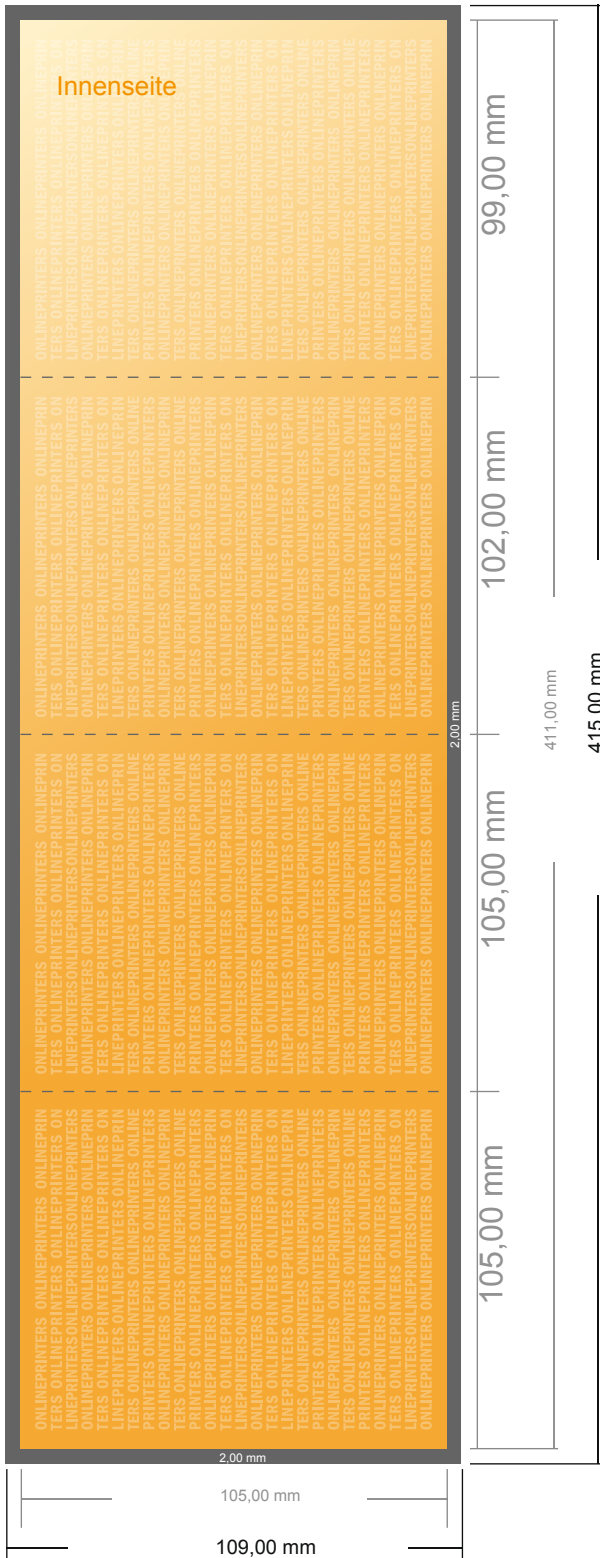

Falzflyer Hochformat

A6-Quadrat • Wickelfalz • 8 Seiten

- **Datenformat**
(inkl. 2,00 mm Beschnitt):
41,50 x 10,90 cm
- **Endformat (offen):**
41,10 x 10,50 cm
- **Endformat (geschlossen):**
10,50 x 10,50 cm
- **Sicherheitsabstand**
4 mm: Abstand der Texte/
Informationen zum Rand des
Endformats, dies verhindert
unerwünschten Anschnitt.

Bitte beachten Sie:

- Beschnittzugabe und Sicherheitsabstand wie angegeben anlegen.
- Hintergrundfarben, Bilder oder Grafiken bis an den Rand des Datenformates anlegen.
- Bei der Produktion können durch das Schneiden, Stanzen und Falzen Toleranzen auftreten.
- Diese Skizze ist nicht maßstabsgetreu.
- Druckdatenhinweise finden Sie unter dem Menüpunkt "Druckdaten" auf www.diedruckerei.de