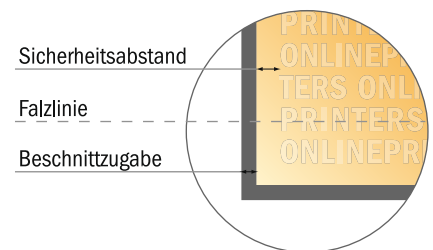

Falzflyer Hochformat

A6-Quadrat • Wickelfalz • 8 Seiten

- **Datenformat**
(inkl. 2,00 mm Beschnitt):
41,50 x 10,90 cm
- **Endformat (offen):**
41,10 x 10,50 cm
- **Endformat (geschlossen):**
10,50 x 10,50 cm
- **Sicherheitsabstand**
4 mm: Abstand der Texte/
Informationen zum Rand des
Endformats, dies verhindert
unerwünschten Anschnitt.

Bitte beachten Sie:

- Beschnittzugabe und Sicherheitsabstand wie angegeben anlegen.
- Hintergrundfarben, Bilder oder Grafiken bis an den Rand des Datenformates anlegen.
- Bei der Produktion können durch das Schneiden, Stanzen und Falzen Toleranzen auftreten.
- Diese Skizze ist nicht maßstabsgetreu.
- Druckdatenhinweise finden Sie unter dem Menüpunkt "Druckdaten" auf www.diedruckerei.de