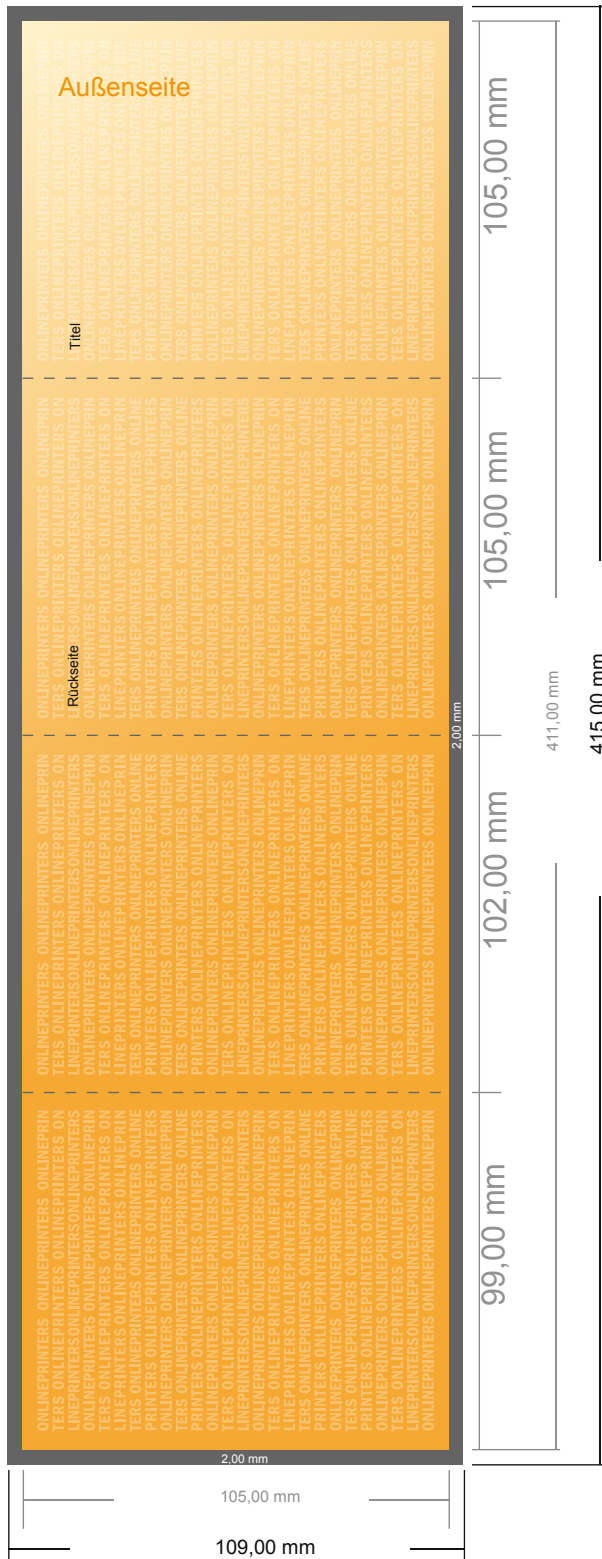

Falzflyer Hochformat

A6-Quadrat • Wickelfalz • 8 Seiten

- **Datenformat**
(inkl. 2,00 mm Beschnitt):
41,50 x 10,90 cm
- **Endformat (offen):**
41,10 x 10,50 cm
- **Endformat (geschlossen):**
10,50 x 10,50 cm
- **Sicherheitsabstand**
4 mm: Abstand der Texte/
Informationen zum Rand des
Endformats, dies verhindert
unerwünschten Anschnitt.

Bitte beachten Sie:

- Beschnittzugabe und Sicherheitsabstand wie angegeben anlegen.
- Hintergrundfarben, Bilder oder Grafiken bis an den Rand des Datenformates anlegen.
- Bei der Produktion können durch das Schneiden, Stanzen und Falzen Toleranzen auftreten.
- Diese Skizze ist nicht maßstabsgetreu.
- Druckdatenhinweise finden Sie unter dem Menüpunkt "Druckdaten" auf www.diedruckerei.de