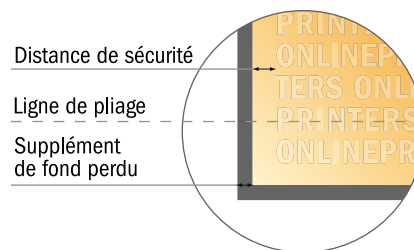

Dépliant format portrait

A6-Carré • pli accordéon • 6 pages

- Format de données :
(incl. 2,00 mm fond perdu):
31,90 x 10,90 cm
- Format final (ouvert) :
31,50 x 10,50 cm
- Format final (fermé) :
10,50 x 10,50 cm
- **Distance de sécurité**
4 mm: distance entre le texte/les informations et le bord du format final. Ceci empêche d'entamer le motif.

Remarque :

- Prévoir une marge de sécurité comme indiqué.
- Placer les couleurs de fond, images ou graphiques jusqu'au bord du format de données.
- Lors de la production, il peut y avoir des tolérances suite à la découpe ou au pli.
- Cette ébauche n'est pas à l'échelle.
- Vous trouverez des indications sur les données d'impression sous la catégorie "Données d'impression" sur www.onlineprinters.fr