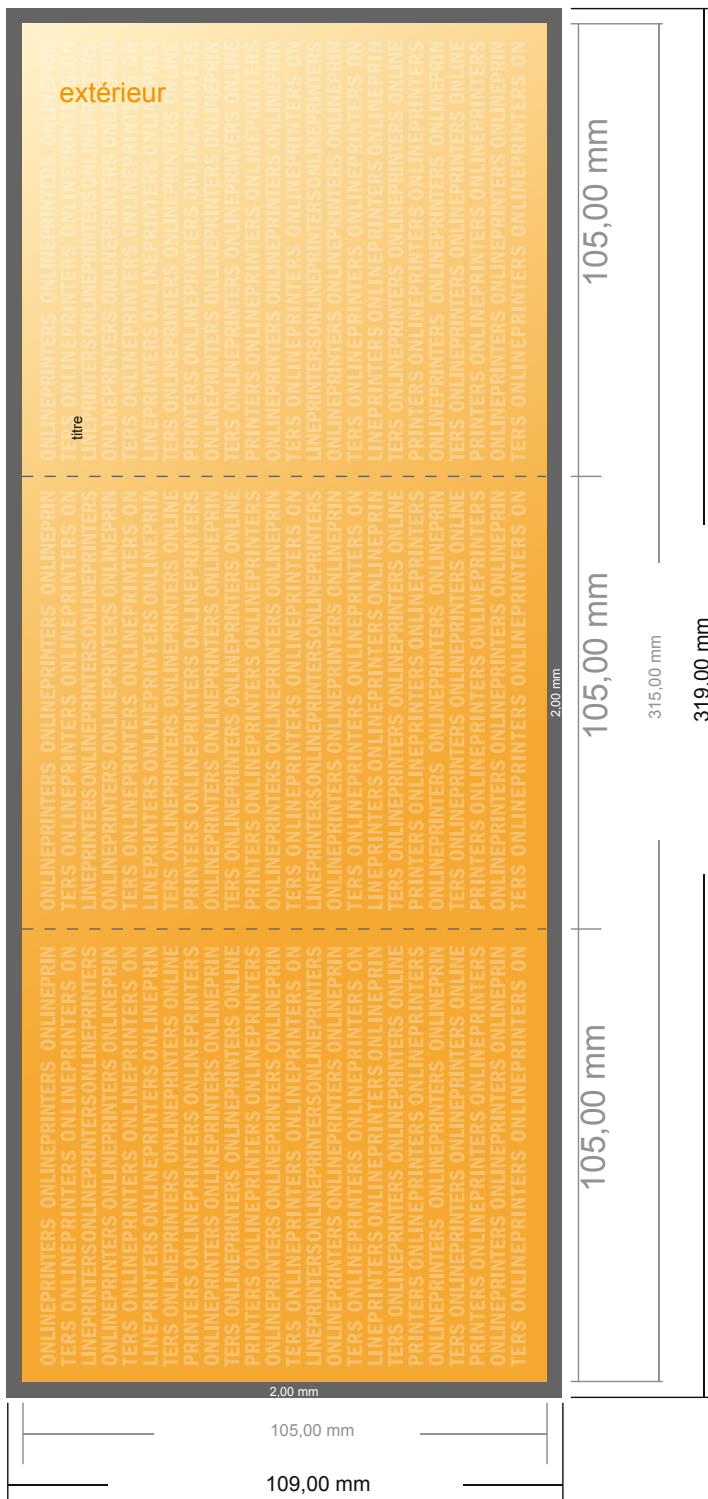

Dépliant format portrait

A6-Carré • pli accordéon • 6 pages

- Format de données :
(incl. 2,00 mm fond perdu):
31,90 x 10,90 cm
- Format final (ouvert) :
31,50 x 10,50 cm
- Format final (fermé) :
10,50 x 10,50 cm
- **Distance de sécurité**
4 mm: distance entre le texte/les informations et le bord du format final. Ceci empêche d'entamer le motif.

Remarque :

- Prévoir une marge de sécurité comme indiqué.
- Placer les couleurs de fond, images ou graphiques jusqu'au bord du format de données.
- Lors de la production, il peut y avoir des tolérances suite à la découpe ou au pli.
- Cette ébauche n'est pas à l'échelle.
- Vous trouverez des indications sur les données d'impression sous la catégorie "Données d'impression" sur www.onlineprinters.fr