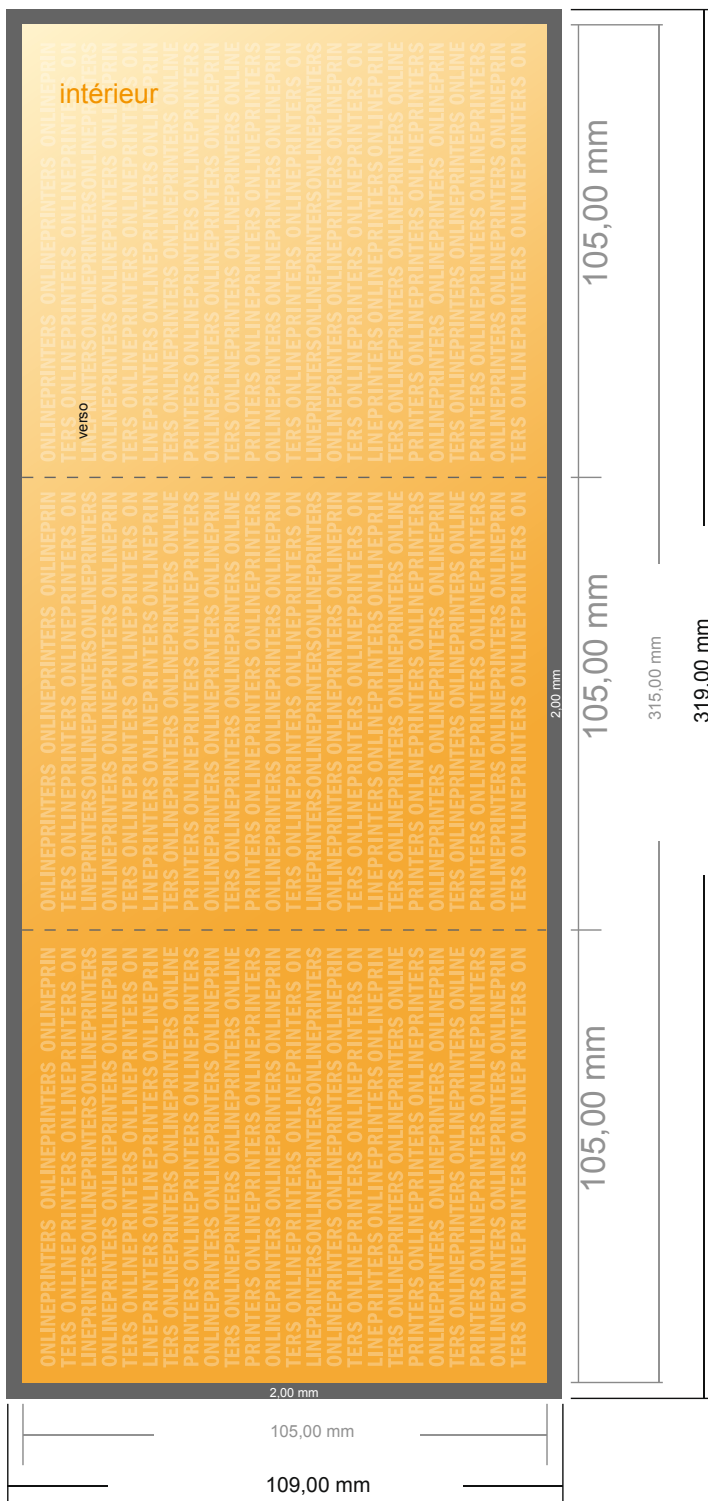

Dépliant format portrait

A6-Carré • pli accordéon • 6 pages

- Format de données :
(incl. 2,00 mm fond perdu):
31,90 x 10,90 cm
- Format final (ouvert) :
31,50 x 10,50 cm
- Format final (fermé) :
10,50 x 10,50 cm
- **Distance de sécurité**
4 mm: distance entre le texte/les informations et le bord du format final. Ceci empêche d'entamer le motif.

Remarque :

- Prévoir une marge de sécurité comme indiqué.
- Placer les couleurs de fond, images ou graphiques jusqu'au bord du format de données.
- Lors de la production, il peut y avoir des tolérances suite à la découpe ou au pli.
- Cette ébauche n'est pas à l'échelle.
- Vous trouverez des indications sur les données d'impression sous la catégorie "Données d'impression" sur www.onlineprinters.fr