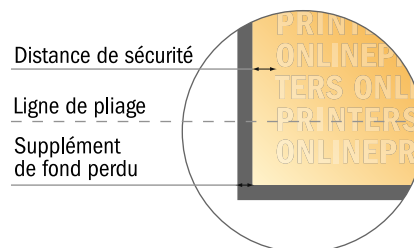

Dépliant format portrait

A6-Carré • pli accordéon • 6 pages

- Format de données :
(incl. 2,00 mm fond perdu):
31,90 x 10,90 cm
- Format final (ouvert) :
31,50 x 10,50 cm
- Format final (fermé) :
10,50 x 10,50 cm
- **Distance de sécurité**
4 mm: distance entre le texte/les informations et le bord du format final. Ceci empêche d'entamer le motif.

Remarque :

- Prévoir une marge de sécurité comme indiqué.
- Placer les couleurs de fond, images ou graphiques jusqu'au bord du format de données.
- Lors de la production, il peut y avoir des tolérances suite à la découpe ou au pli.
- Cette ébauche n'est pas à l'échelle.
- Vous trouverez des indications sur les données d'impression sous la catégorie "Données d'impression" sur www.onlineprinters.fr