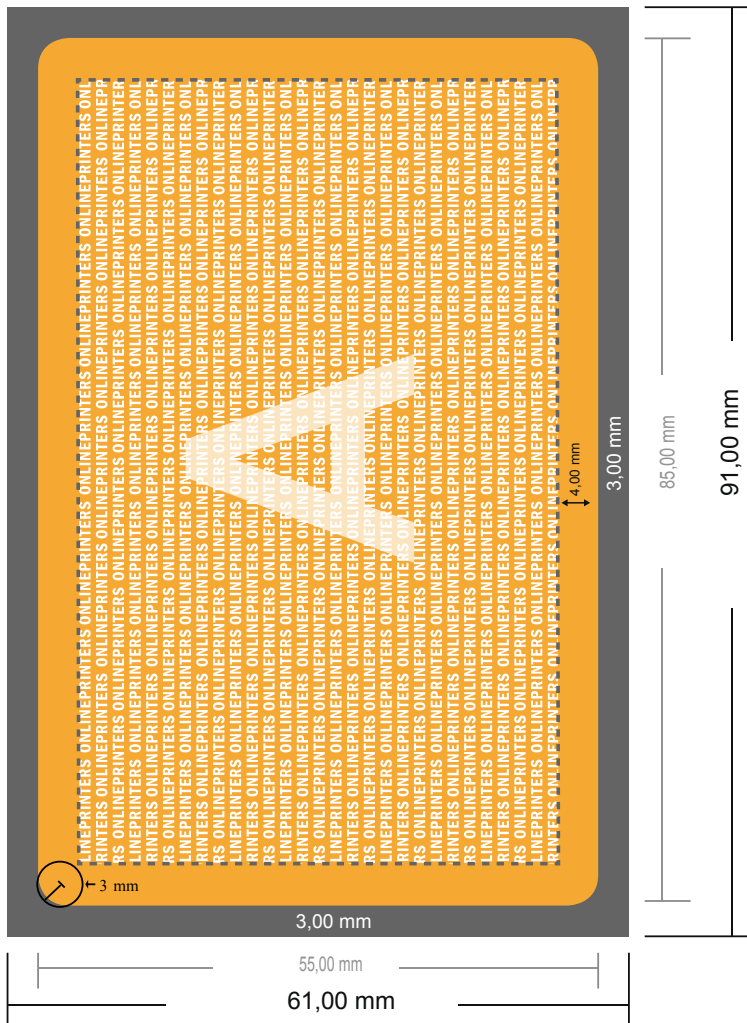

Display-Reinigungskarten

8,5 x 5,5 cm

Formatansicht um 90 Grad gedreht.

- **Datenformat**
(inkl. 3,00 mm Beschnitt):
9,10 x 6,10 cm
- **Endformat:**
8,50 x 5,50 cm
- **Sicherheitsabstand**
4 mm: Abstand der Texte/
Informationen zum Rand/
des Endformats, dies verhindert
unerwünschten Anschnitt.

Bitte beachten Sie:

- Beschnittzugabe und Sicherheitsabstand wie angegeben anlegen.
- Hintergrundfarben, Bilder oder Grafiken bis an den Rand des Datenformates anlegen.
- Bei der Produktion können durch das Schneiden, Stanzen und Falzen Toleranzen auftreten.
- Diese Skizze ist nicht maßstabsgetreu.
- Druckdatenhinweise finden Sie unter dem Menüpunkt "Druckdaten" auf www.diedruckerei.de