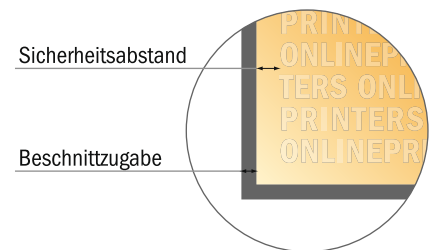

Display-Reinigungskarten

8,5 x 5,5 cm

Formatansicht um 90 Grad gedreht.

- **Datenformat**
(inkl. 3,00 mm Beschnitt):
9,10 x 6,10 cm
- **Endformat:**
8,50 x 5,50 cm
- **Sicherheitsabstand**
4 mm: Abstand der Texte/
Informationen zum Rand/
des Endformats, dies verhindert
unerwünschten Anschnitt.

Bitte beachten Sie:

- Beschnittzugabe und Sicherheitsabstand wie angegeben anlegen.
- Hintergrundfarben, Bilder oder Grafiken bis an den Rand des Datenformates anlegen.
- Bei der Produktion können durch das Schneiden, Stanzen und Falzen Toleranzen auftreten.
- Diese Skizze ist nicht maßstabsgetreu.
- Druckdatenhinweise finden Sie unter dem Menüpunkt "Druckdaten" auf www.diedruckerei.de