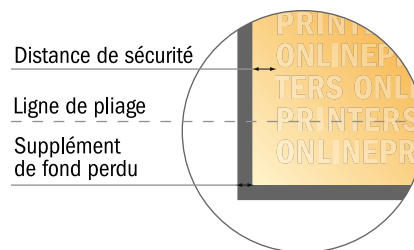

Dépliant format portrait

A6-Carré • pli roulé • 6 pages

- Format de données :
(incl. 2,00 mm fond perdu):
31,60 x 10,90 cm
- Format final (ouvert) :
31,20 x 10,50 cm
- Format final (fermé) :
10,50 x 10,50 cm
- **Distance de sécurité**
4 mm: distance entre le texte/les informations et le bord du format final. Ceci empêche d'entamer le motif.

Remarque :

- Prévoir une marge de sécurité comme indiqué.
- Placer les couleurs de fond, images ou graphiques jusqu'au bord du format de données.
- Lors de la production, il peut y avoir des tolérances suite à la découpe ou au pli.
- Cette ébauche n'est pas à l'échelle.
- Vous trouverez des indications sur les données d'impression sous la catégorie "Données d'impression" sur www.onlineprinters.fr