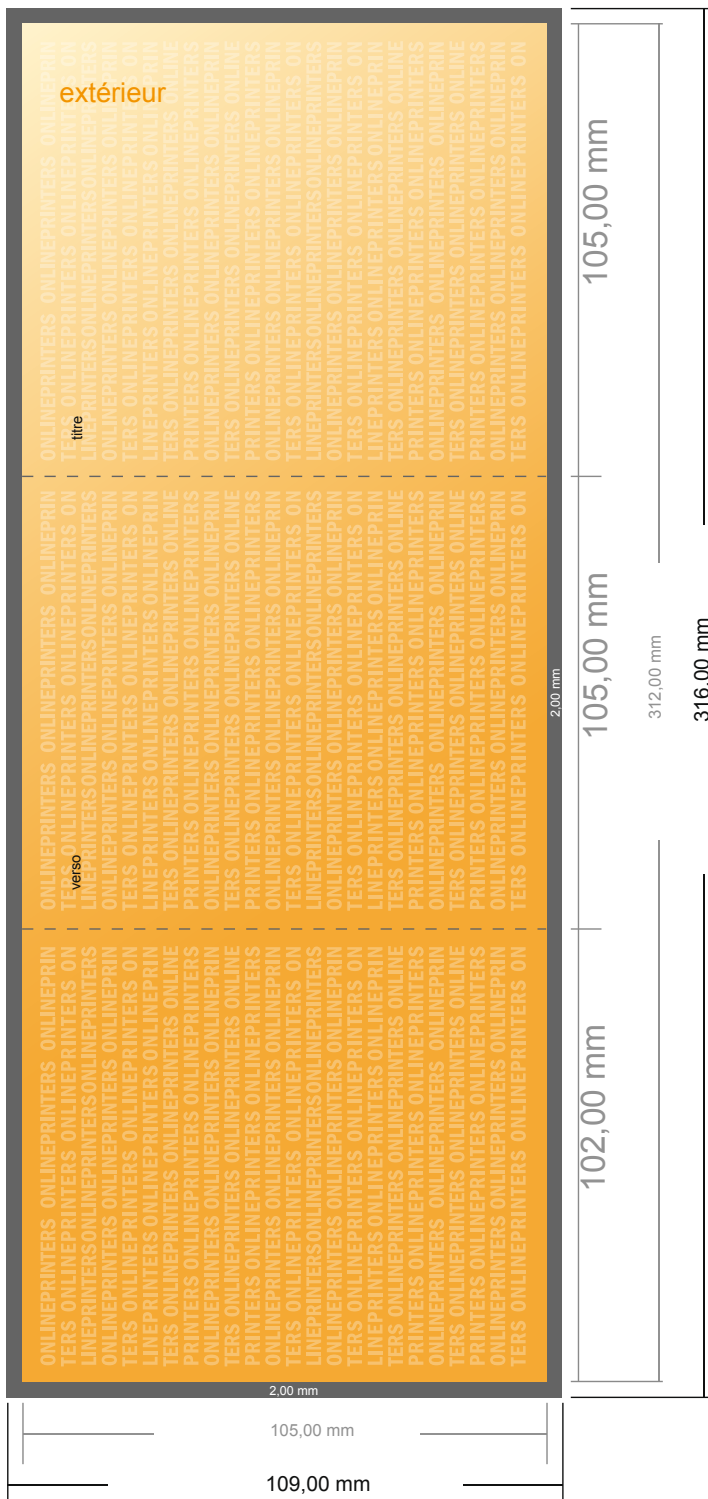

Dépliant format portrait

A6-Carré • pli roulé • 6 pages

- Format de données :
(incl. 2,00 mm fond perdu):
31,60 x 10,90 cm
- Format final (ouvert) :
31,20 x 10,50 cm
- Format final (fermé) :
10,50 x 10,50 cm
- **Distance de sécurité**
4 mm: distance entre le texte/les informations et le bord du format final. Ceci empêche d'entamer le motif.

Remarque :

- Prévoir une marge de sécurité comme indiqué.
- Placer les couleurs de fond, images ou graphiques jusqu'au bord du format de données.
- Lors de la production, il peut y avoir des tolérances suite à la découpe ou au pli.
- Cette ébauche n'est pas à l'échelle.
- Vous trouverez des indications sur les données d'impression sous la catégorie "Données d'impression" sur www.onlineprinters.fr