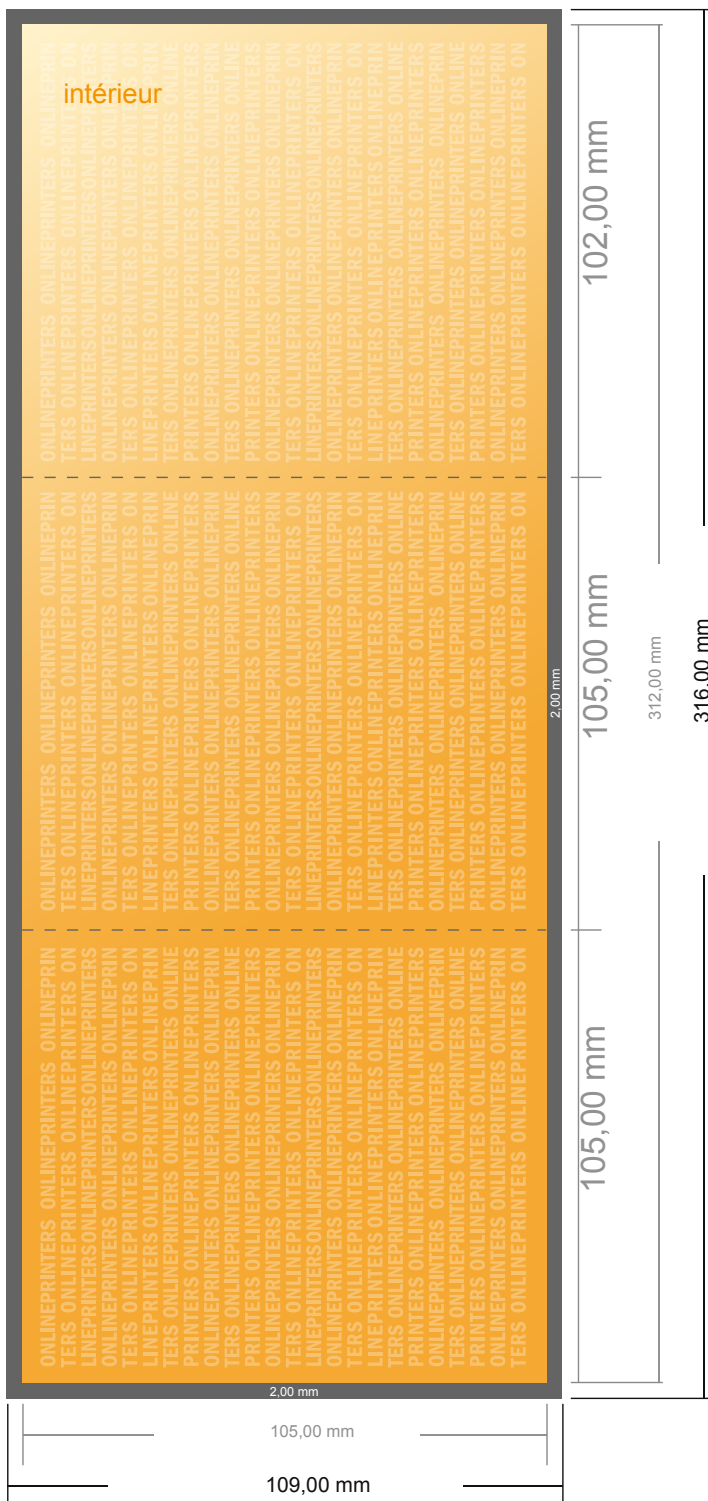

Dépliant format portrait

A6-Carré • pli roulé • 6 pages

- Format de données :
(incl. 2,00 mm fond perdu):
31,60 x 10,90 cm
- Format final (ouvert) :
31,20 x 10,50 cm
- Format final (fermé) :
10,50 x 10,50 cm
- **Distance de sécurité**
4 mm: distance entre le texte/les informations et le bord du format final. Ceci empêche d'entamer le motif.

Remarque :

- Prévoir une marge de sécurité comme indiqué.
- Placer les couleurs de fond, images ou graphiques jusqu'au bord du format de données.
- Lors de la production, il peut y avoir des tolérances suite à la découpe ou au pli.
- Cette ébauche n'est pas à l'échelle.
- Vous trouverez des indications sur les données d'impression sous la catégorie "Données d'impression" sur www.onlineprinters.fr