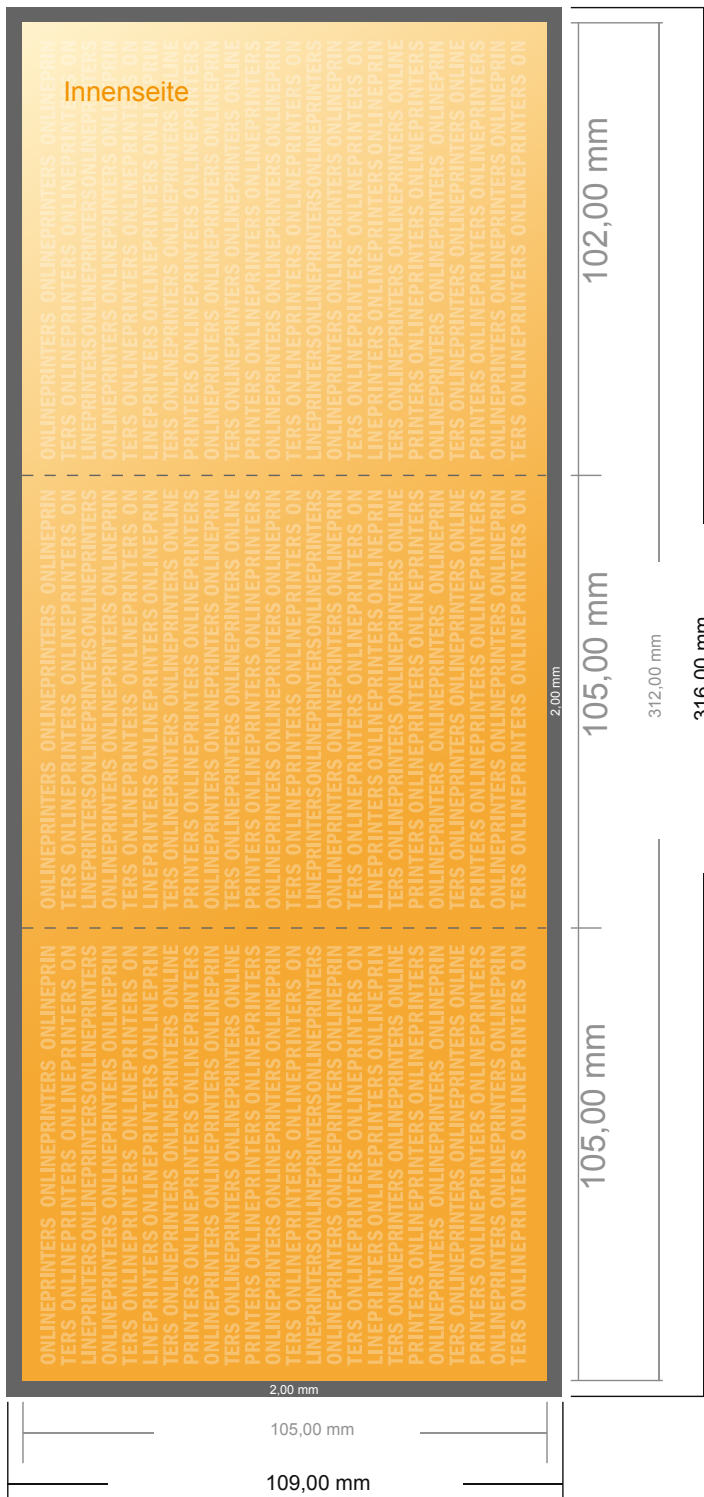

Falzflyer Hochformat

A6-Quadrat • Wickelfalz • 6 Seiten

- **Datenformat**
(inkl. 2,00 mm Beschnitt):
31,60 x 10,90 cm
- **Endformat (offen):**
31,20 x 10,50 cm
- **Endformat (geschlossen):**
10,50 x 10,50 cm
- **Sicherheitsabstand**
4 mm: Abstand der Texte/
Informationen zum Rand des
Endformats, dies verhindert
unerwünschten Anschnitt.

Bitte beachten Sie:

- Beschnittzugabe und Sicherheitsabstand wie angegeben anlegen.
- Hintergrundfarben, Bilder oder Grafiken bis an den Rand des Datenformates anlegen.
- Bei der Produktion können durch das Schneiden, Stanzen und Falzen Toleranzen auftreten.
- Diese Skizze ist nicht maßstabsgetreu.
- Druckdatenhinweise finden Sie unter dem Menüpunkt "Druckdaten" auf www.diedruckerei.de