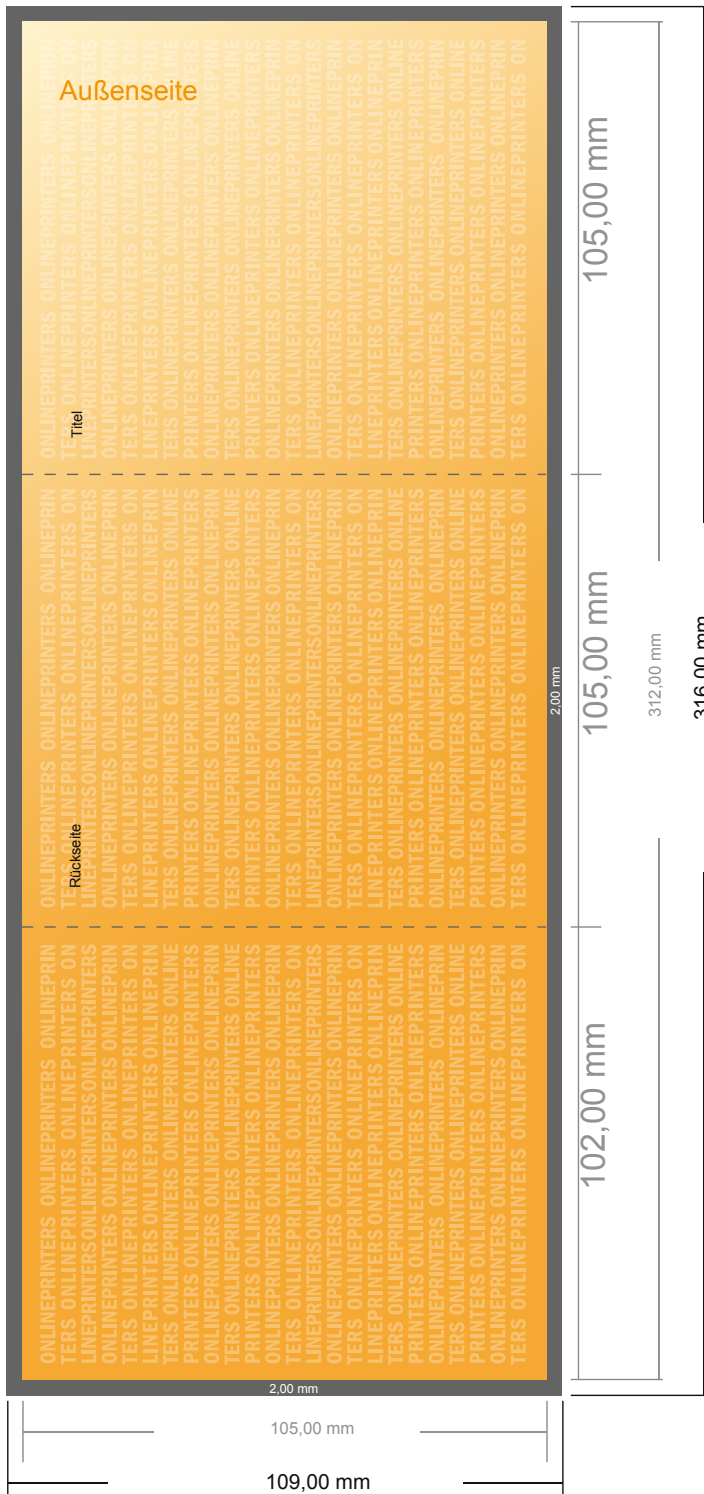

Falzflyer Hochformat

A6-Quadrat • Wickelfalz • 6 Seiten

- **Datenformat**
(inkl. 2,00 mm Beschnitt):
31,60 x 10,90 cm
- **Endformat (offen):**
31,20 x 10,50 cm
- **Endformat (geschlossen):**
10,50 x 10,50 cm
- **Sicherheitsabstand**
4 mm: Abstand der Texte/
Informationen zum Rand des
Endformats, dies verhindert
unerwünschten Anschnitt.

Bitte beachten Sie:

- Beschnittzugabe und Sicherheitsabstand wie angegeben anlegen.
- Hintergrundfarben, Bilder oder Grafiken bis an den Rand des Datenformates anlegen.
- Bei der Produktion können durch das Schneiden, Stanzen und Falzen Toleranzen auftreten.
- Diese Skizze ist nicht maßstabsgetreu.
- Druckdatenhinweise finden Sie unter dem Menüpunkt "Druckdaten" auf www.diedruckerei.de