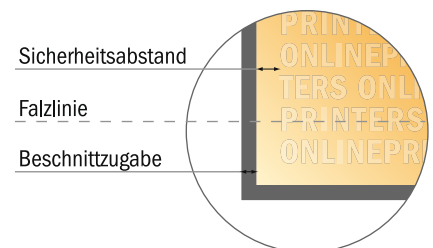

Falzflyer Hochformat

A6-Quadrat • Wickelfalz • 6 Seiten

- **Datenformat**
(inkl. 2,00 mm Beschnitt):
31,60 x 10,90 cm
- **Endformat (offen):**
31,20 x 10,50 cm
- **Endformat (geschlossen):**
10,50 x 10,50 cm
- **Sicherheitsabstand**
4 mm: Abstand der Texte/
Informationen zum Rand des
Endformats, dies verhindert
unerwünschten Anschnitt.

Bitte beachten Sie:

- Beschnittzugabe und Sicherheitsabstand wie angegeben anlegen.
- Hintergrundfarben, Bilder oder Grafiken bis an den Rand des Datenformates anlegen.
- Bei der Produktion können durch das Schneiden, Stanzen und Falzen Toleranzen auftreten.
- Diese Skizze ist nicht maßstabsgetreu.
- Druckdatenhinweise finden Sie unter dem Menüpunkt "Druckdaten" auf www.diedruckerei.de