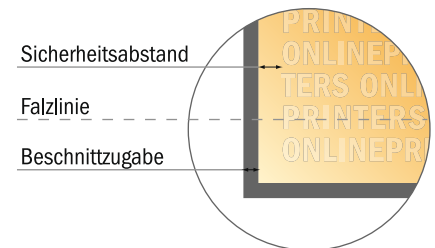

Falzflyer Hochformat

A6-Quadrat • 1-Bruch-Falz • 4 Seiten

- **Datenformat**
(inkl. 2,00 mm Beschnitt):
21,40 x 10,90 cm
- **Endformat (offen):**
21,00 x 10,50 cm
- **Endformat (geschlossen):**
10,50 x 10,50 cm
- **Sicherheitsabstand**
4 mm: Abstand der Texte/
Informationen zum Rand des
Endformats, dies verhindert
unerwünschten Anschnitt.

Bitte beachten Sie:

- Beschnittzugabe und Sicherheitsabstand wie angegeben anlegen.
- Hintergrundfarben, Bilder oder Grafiken bis an den Rand des Datenformates anlegen.
- Bei der Produktion können durch das Schneiden, Stanzen und Falzen Toleranzen auftreten.
- Diese Skizze ist nicht maßstabsgetreu.
- Druckdatenhinweise finden Sie unter dem Menüpunkt "Druckdaten" auf www.diedruckerei.de