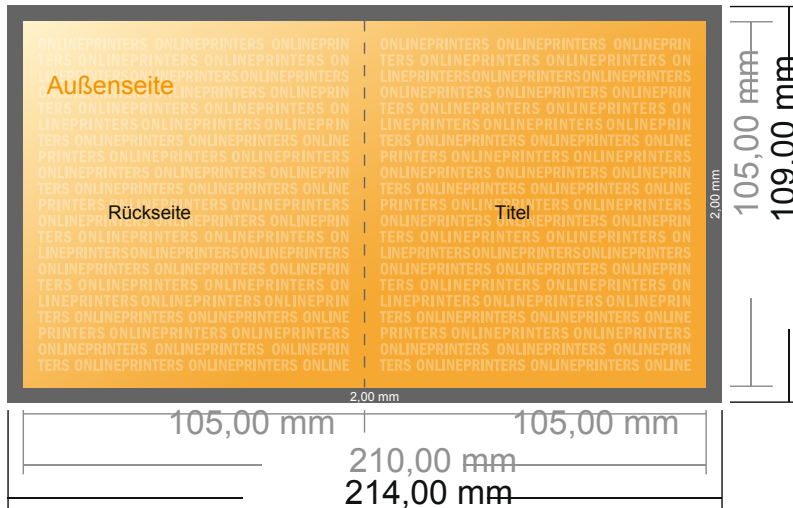

Falzflyer Hochformat

A6-Quadrat • 1-Bruch-Falz • 4 Seiten

- **Datenformat**
(inkl. 2,00 mm Beschnitt):
21,40 x 10,90 cm
- **Endformat (offen):**
21,00 x 10,50 cm
- **Endformat (geschlossen):**
10,50 x 10,50 cm
- **Sicherheitsabstand**
4 mm: Abstand der Texte/
Informationen zum Rand des
Endformats, dies verhindert
unerwünschten Anschnitt.

Bitte beachten Sie:

- Beschnittzugabe und Sicherheitsabstand wie angegeben anlegen.
- Hintergrundfarben, Bilder oder Grafiken bis an den Rand des Datenformates anlegen.
- Bei der Produktion können durch das Schneiden, Stanzen und Falzen Toleranzen auftreten.
- Diese Skizze ist nicht maßstabsgetreu.
- Druckdatenhinweise finden Sie unter dem Menüpunkt "Druckdaten" auf www.diedruckerei.de