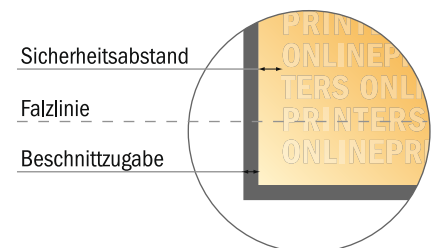

Falzflyer Hochformat

A6-Quadrat • 1-Bruch-Falz • 4 Seiten

- **Datenformat**
(inkl. 2,00 mm Beschnitt):
21,40 x 10,90 cm
- **Endformat (offen):**
21,00 x 10,50 cm
- **Endformat (geschlossen):**
10,50 x 10,50 cm
- **Sicherheitsabstand**
4 mm: Abstand der Texte/
Informationen zum Rand des
Endformats, dies verhindert
unerwünschten Anschnitt.

Bitte beachten Sie:

- Beschnittzugabe und Sicherheitsabstand wie angegeben anlegen.
- Hintergrundfarben, Bilder oder Grafiken bis an den Rand des Datenformates anlegen.
- Bei der Produktion können durch das Schneiden, Stanzen und Falzen Toleranzen auftreten.
- Diese Skizze ist nicht maßstabsgetreu.
- Druckdatenhinweise finden Sie unter dem Menüpunkt "Druckdaten" auf www.diedruckerei.de