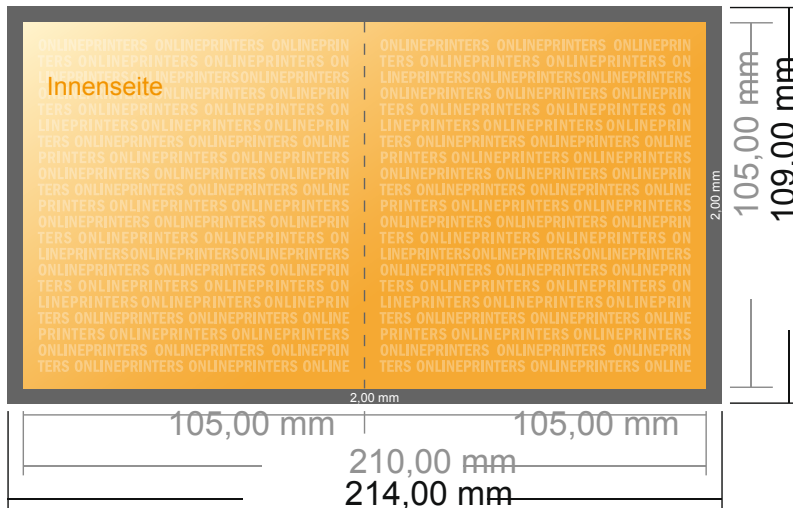

Falzflyer Hochformat

A6-Quadrat • 1-Bruch-Falz • 4 Seiten

- **Datenformat**
(inkl. 2,00 mm Beschnitt):
21,40 x 10,90 cm
- **Endformat (offen):**
21,00 x 10,50 cm
- **Endformat (geschlossen):**
10,50 x 10,50 cm
- **Sicherheitsabstand**
4 mm: Abstand der Texte/
Informationen zum Rand des
Endformats, dies verhindert
unerwünschten Anschnitt.

Bitte beachten Sie:

- Beschnittzugabe und Sicherheitsabstand wie angegeben anlegen.
- Hintergrundfarben, Bilder oder Grafiken bis an den Rand des Datenformates anlegen.
- Bei der Produktion können durch das Schneiden, Stanzen und Falzen Toleranzen auftreten.
- Diese Skizze ist nicht maßstabsgetreu.
- Druckdatenhinweise finden Sie unter dem Menüpunkt "Druckdaten" auf www.diedruckerei.de