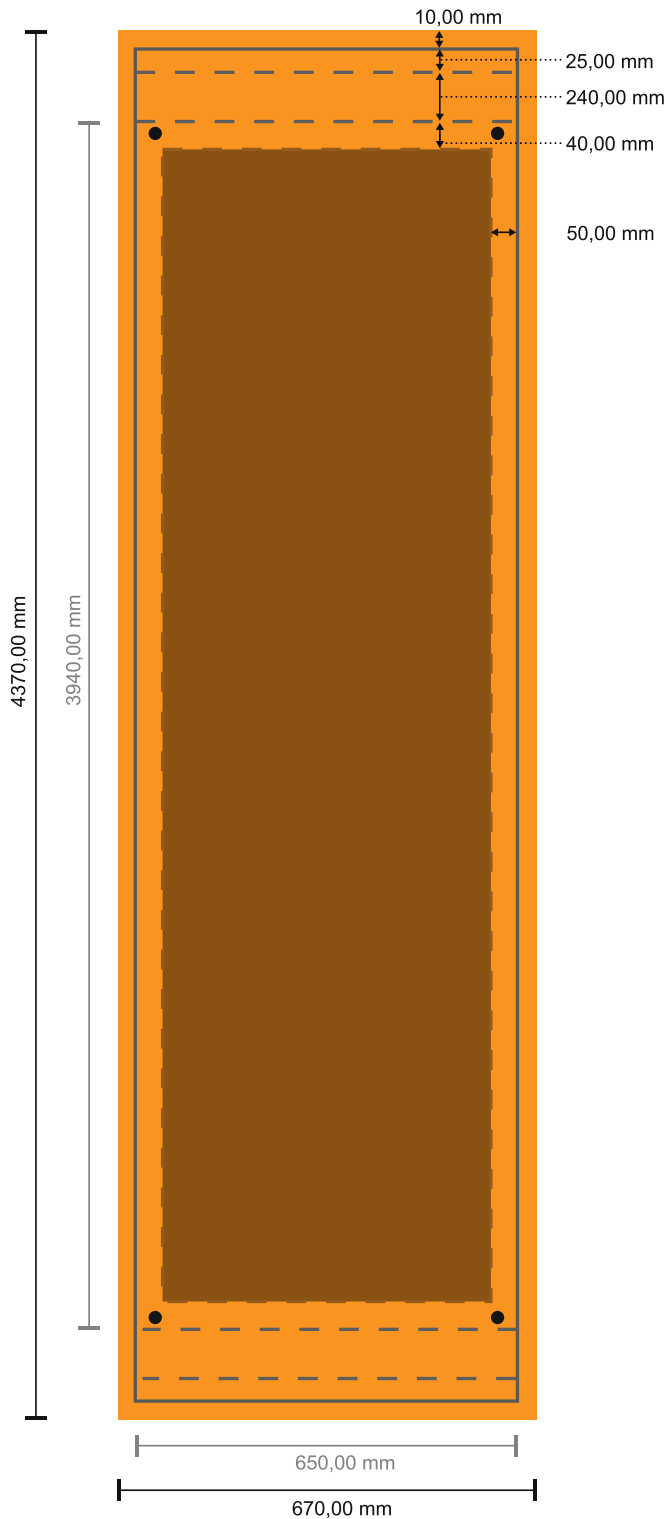

Gerüstbanner

65,0 x 406,0 cm • Hohlsaum, 12 cm

- **Datenformat**
(inkl. 10,00 mm Beschnitt):
67,00 x 437,00 cm
- **Endformat:**
65,00 x 435,00 cm
- **Sichtbarer Bereich:**
65,00 x 394,00 cm
- **Sicherheitsabstand**
50,00 mm: Abstand der Texte/
Informationen zum Rand des
Endformats, dies verhindert
unerwünschten Anschnitt.

Bitte beachten Sie:

- Beschnittzugabe und Sicherheitsabstand wie angegeben anlegen.
- Hintergrundfarben, Bilder oder Grafiken bis an den Rand des Datenformates anlegen.
- Bei der Produktion können durch das Schneiden, Stanzen und Falzen Toleranzen auftreten.
- Diese Skizze ist nicht maßstabsgetreu.
- Druckdatenhinweise finden Sie unter dem Menüpunkt "Druckdaten" auf www.diedruckerei.de