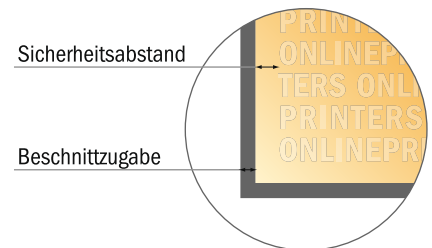

Gerüstbanner

65,0 x 406,0 cm • Hohlsaum, 12 cm

- **Datenformat**
(inkl. 10,00 mm Beschnitt):
67,00 x 437,00 cm
- **Endformat:**
65,00 x 435,00 cm
- **Sichtbarer Bereich:**
65,00 x 394,00 cm
- **Sicherheitsabstand**
50,00 mm: Abstand der Texte/
Informationen zum Rand des
Endformats, dies verhindert
unerwünschten Anschnitt.

Bitte beachten Sie:

- Beschnittzugabe und Sicherheitsabstand wie angegeben anlegen.
- Hintergrundfarben, Bilder oder Grafiken bis an den Rand des Datenformates anlegen.
- Bei der Produktion können durch das Schneiden, Stanzen und Falzen Toleranzen auftreten.
- Diese Skizze ist nicht maßstabsgetreu.
- Druckdatenhinweise finden Sie unter dem Menüpunkt "Druckdaten" auf www.diedruckerei.de