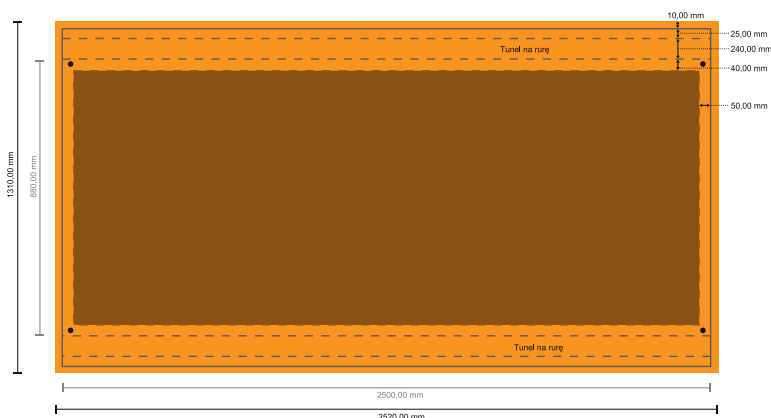

Plandeki reklamowe na rusztowania

250,0 x 100,0 cm • Tunel na rurę, 12 cm

- **Format danych**
(wraz z 10,00 mm spadem):
252,00 x 131,00 cm
- **Format końcowy:**
250,00 x 129,00 cm
- **Widoczny obszar:**
250,00 x 88,00 cm
- **Odstęp bezpieczeństwa**
50.00 mm: Odstęp tekstu/
informacji od krawędzi formatu
końcowego, zapobiega to obcięciu
tekstu.

Zwróć uwagę:

- Ustaw jak podano dodatek na spadek i odstęp bezpieczeństwa.
- Ustaw kolory tła, zdjęcia lub grafiki aż do krawędzi formatu danych
- Podczas produkcji w wyniku docinania, wykrajania lub składania mogą wystąpić tolerancje.
- Szkic nie jest odwzorowany w skali.
- Wskazówki odnośnie danych do druku znajdziesz w menu "Dane do druku" na www.onlineprinters.pl