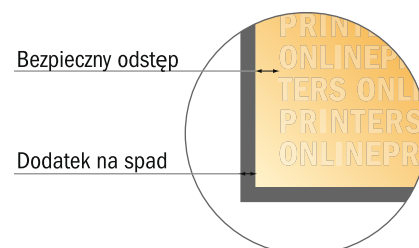

Plandeki reklamowe na rusztowania

250,0 x 100,0 cm • Tunel na rurę, 12 cm

- **Format danych**
(wraz z 10,00 mm spadem):
252,00 x 131,00 cm
- **Format końcowy:**
250,00 x 129,00 cm
- **Widoczny obszar:**
250,00 x 88,00 cm
- **Odstęp bezpieczeństwa**
50.00 mm: Odstęp tekstu/
informacji od krawędzi formatu
końcowego, zapobiega to obcięciu
tekstu.

Zwróć uwagę:

- Ustaw jak podano dodatek na spadek i odstęp bezpieczeństwa.
- Ustaw kolory tła, zdjęcia lub grafiki aż do krawędzi formatu danych
- Podczas produkcji w wyniku docinania, wykrajania lub składania mogą wystąpić tolerancje.
- Szkic nie jest odwzorowany w skali.
- Wskazówki odnośnie danych do druku znajdziesz w menu "Dane do druku" na www.onlineprinters.pl